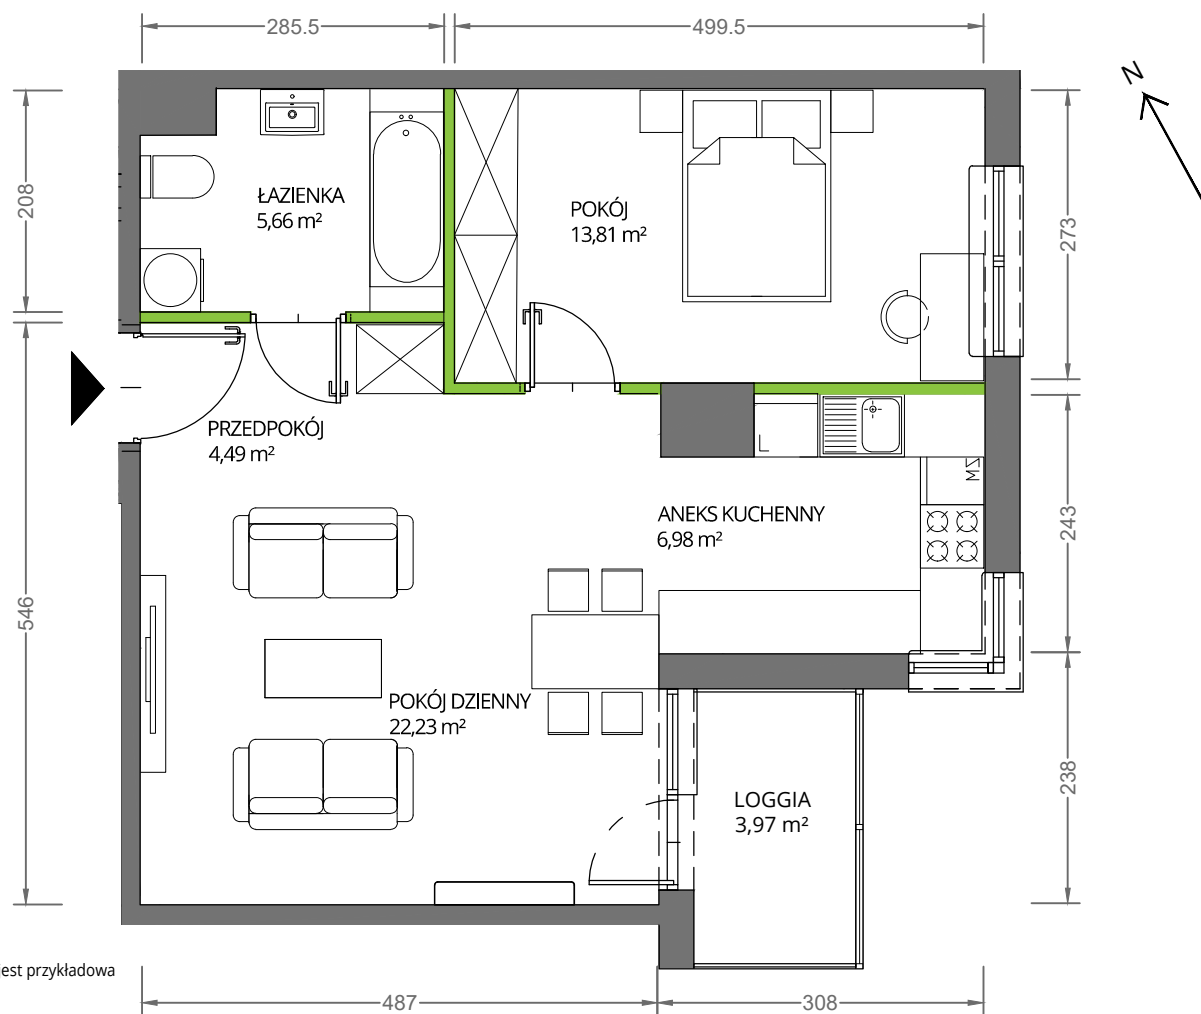

Krakowska Vita

nr 27

Powierzchnia **53,17 m²**

Piętro 1

Aranżacja mieszkania jest przykładowa

Powierzchnia **użytkowa**

Rzut kondygnacji **Piętro 1**

Plan osiedla

pokój dzienny	22,23 m ²
pokój	13,81 m ²
aneks kuchenny	6,98 m ²
łazienka	5,66 m ²
przedpokój	4,49 m ²
Razem	53,17 m²
+ loggia	3,97 m ²

U nas nigdy nie płacisz za powierzchnię pod ścianami działowymi