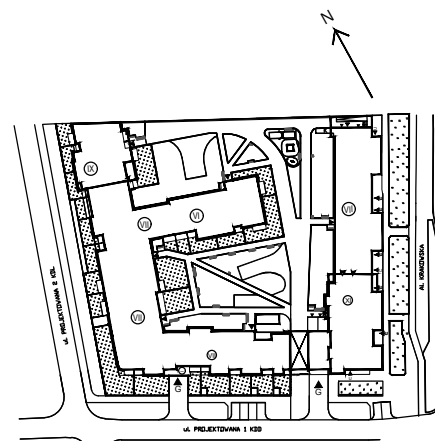

Krakowska Vita

nr 27

Powierzchnia **53,17 m²**

Piętro 1

Aranżacja mieszkania jest przykładowa

Powierzchnia **użytkowa**

Rzut kondygnacji **Piętro 1**

Plan osiedla

pokój dzienny	22,23 m ²
pokój	13,81 m ²
aneks kuchenny	6,98 m ²
łazienka	5,66 m ²
przedpokój	4,49 m ²
Razem	53,17 m²
+ loggia	3,97 m ²

U nas nigdy nie płacisz za powierzchnię pod ścianami działowymi