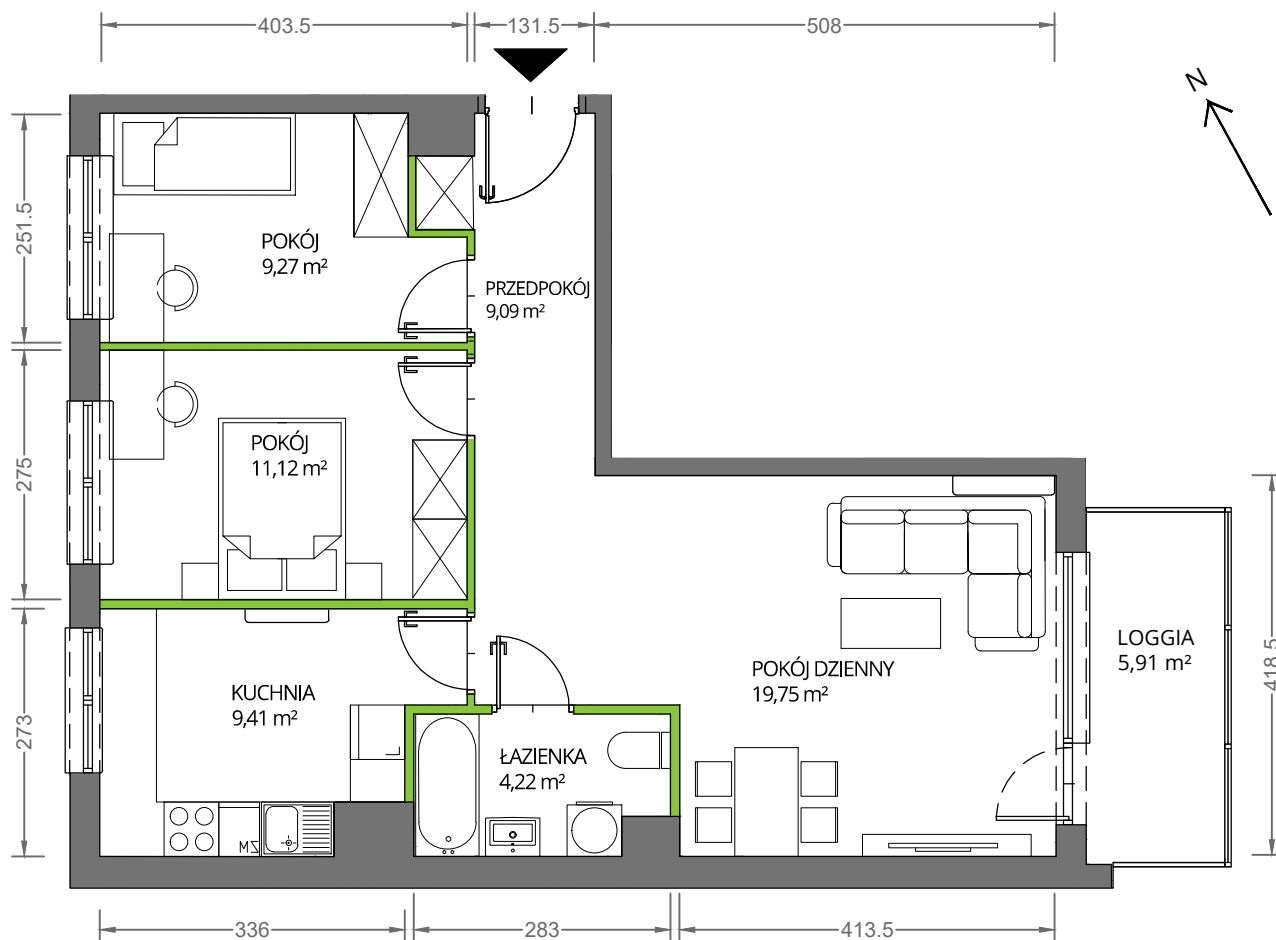

Krakowska Vita

nr 36

Powierzchnia **62,86 m²**

Piętro **3**

Aranżacja mieszkania jest przykładowa

Powierzchnia **użytkowa**

Rzut kondygnacji **Piętro 3**

Plan osiedla

pokój dzienny	19,75 m ²
pokój	11,12 m ²
pokój	9,27 m ²
kuchnia	9,41 m ²
łazienka	4,22 m ²
przedpokój	9,09 m ²
Razem	62,86 m²
+ loggia	5,91 m ²

U nas nigdy nie płacisz za powierzchnię pod ścianami działowymi