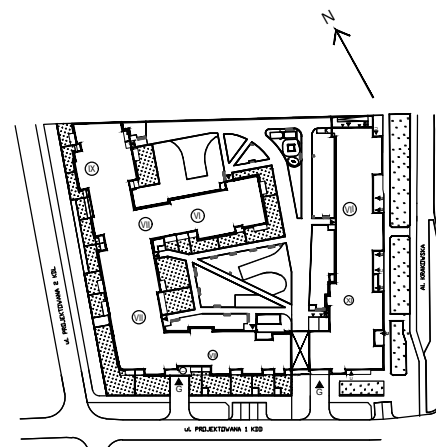

Krakowska Vita

nr 36

Powierzchnia **62,86 m²**

Piętro **3**

Aranżacja mieszkania jest przykładowa

Powierzchnia **użytkowa**

Rzut kondygnacji **Piętro 3**

Plan osiedla

pokój dzienny	19,75 m ²
pokój	11,12 m ²
pokój	9,27 m ²
kuchnia	9,41 m ²
łazienka	4,22 m ²
przedpokój	9,09 m ²
Razem	62,86 m²
+ loggia	5,91 m ²

U nas nigdy nie płacisz za powierzchnię pod ścianami działowymi