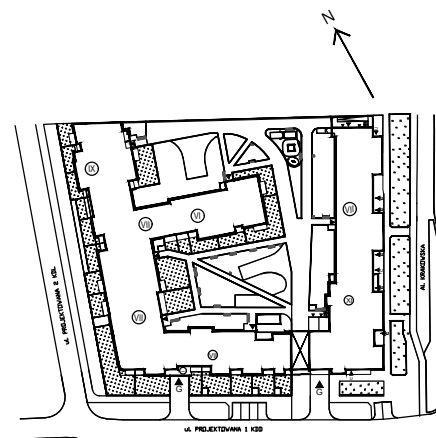

Krakowska Vita

nr 43

Powierzchnia **53,17 m²**

Piętro **5**

Aranżacja mieszkania jest przykładowa

Powierzchnia **użytkowa**

Rzut kondygnacji **Piętro 5**

Plan osiedla

pokój dzienny	22,23 m ²
pokój	13,81 m ²
aneks kuchenny	6,98 m ²
łazienka	5,66 m ²
przedpokój	4,49 m ²
Razem	53,17 m²
+ loggia	3,97 m ²

U nas nigdy nie płacisz za powierzchnię pod ścianami działowymi