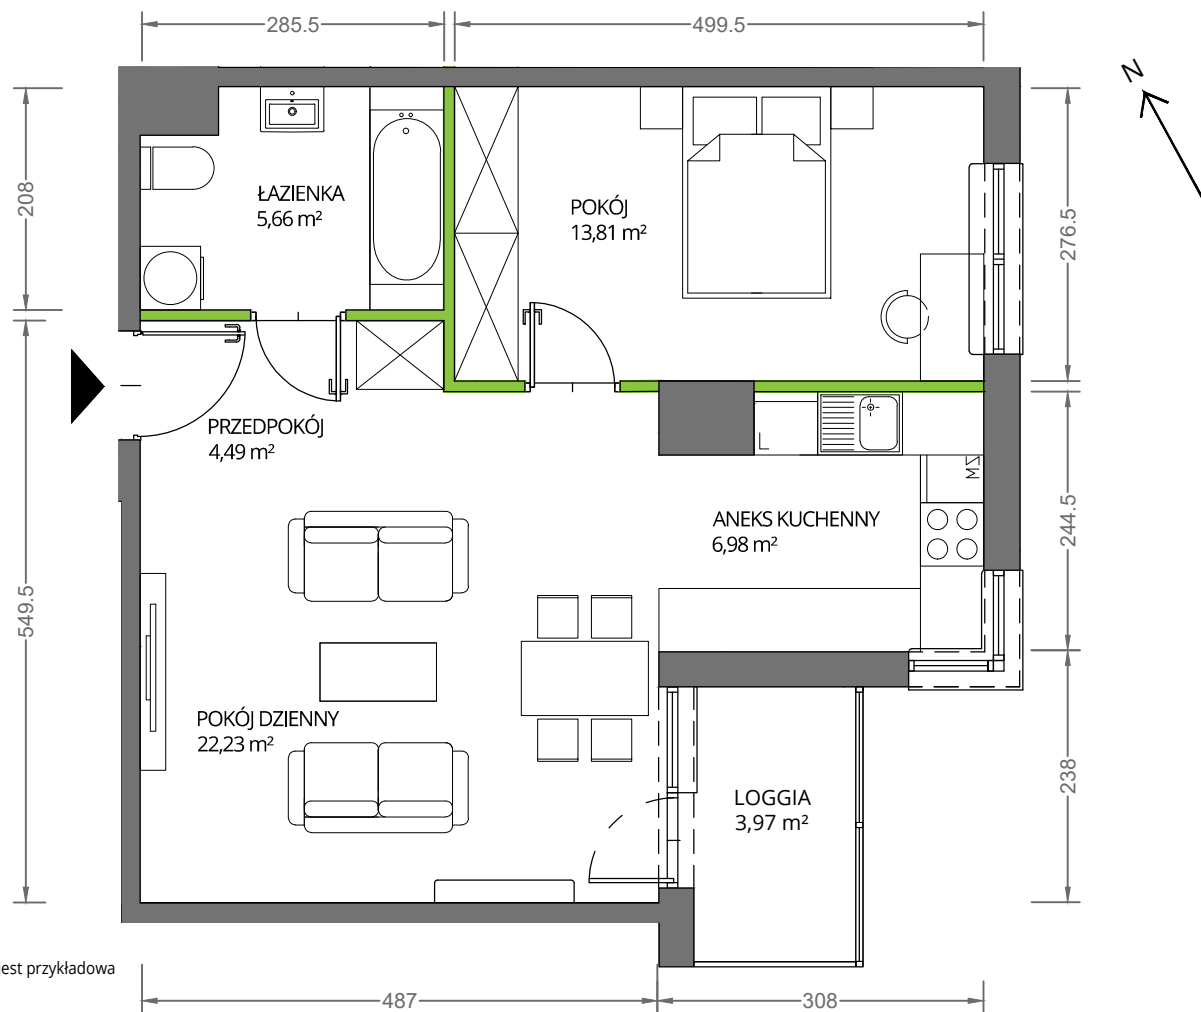

Krakowska Vita

nr 43

Powierzchnia **53,17 m²**

Piętro **5**

Aranżacja mieszkania jest przykładowa

Powierzchnia **użytkowa**

Rzut kondygnacji **Piętro 5**

Plan osiedla

pokój dzienny	22,23 m ²
pokój	13,81 m ²
aneks kuchenny	6,98 m ²
łazienka	5,66 m ²
przedpokój	4,49 m ²
Razem	53,17 m²
+ loggia	3,97 m ²

U nas nigdy nie płacisz za powierzchnię pod ścianami działowymi