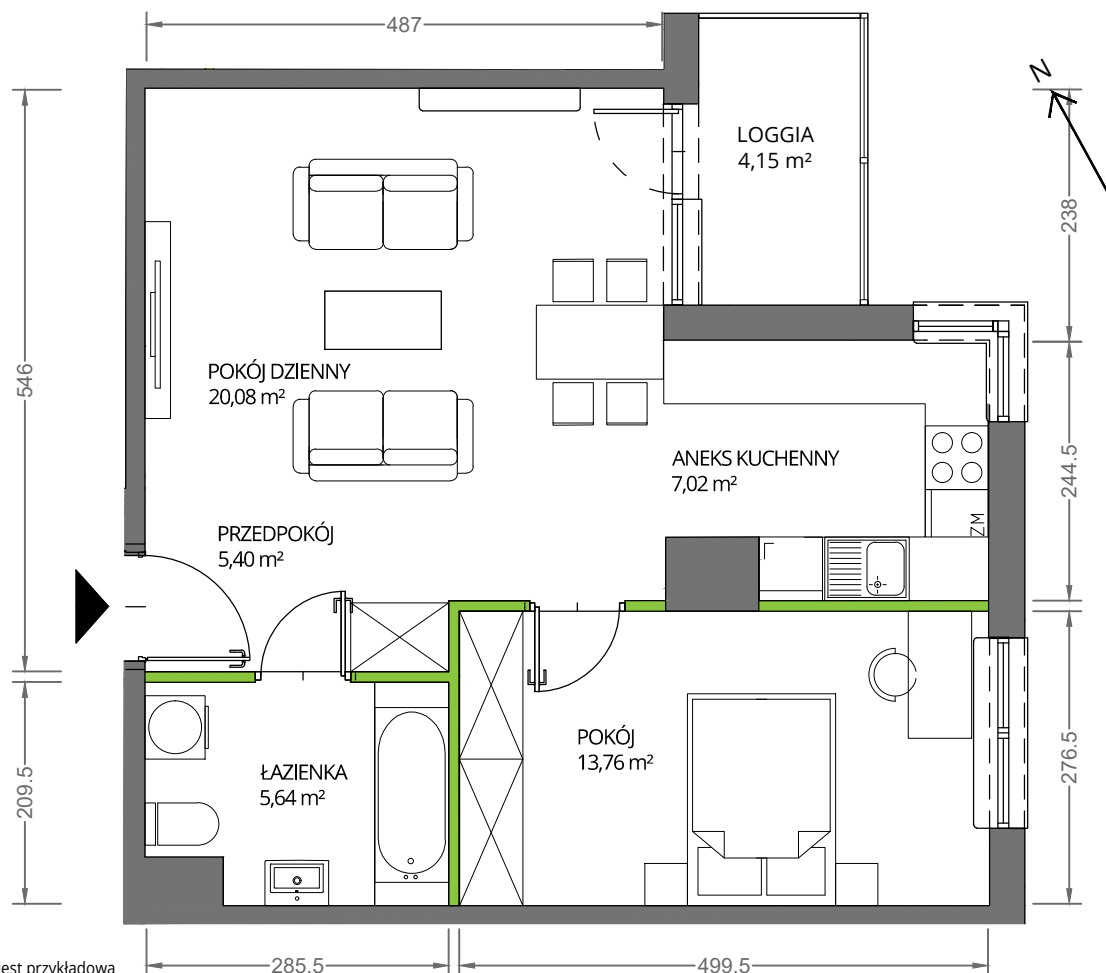

Krakowska Vita

nr 46

Powierzchnia **51,90 m²**

Piętro **6**

Aranżacja mieszkania jest przykładowa

Powierzchnia **użytkowa**

Rzut kondygnacji **Piętro 6**

Plan osiedla

pokój dzienny	20,08 m ²
pokój	13,76 m ²
aneks kuchenny	7,02 m ²
łazienka	5,64 m ²
przedpokój	5,40 m ²
Razem	51,90 m²
+ loggia	4,15 m ²

U nas nigdy nie płacisz za powierzchnię pod ścianami działowymi