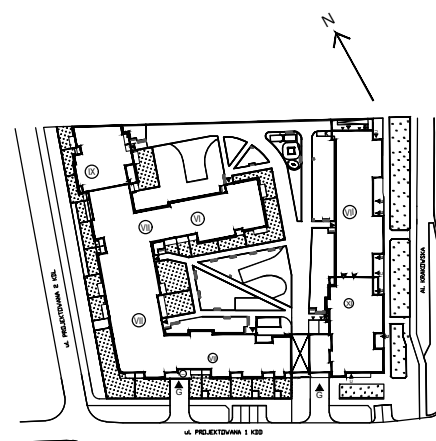

Krakowska Vita

nr 46

Powierzchnia **51,90 m²**

Piętro **6**

Aranżacja mieszkania jest przykładowa

Powierzchnia **użytkowa**

Rzut kondygnacji **Piętro 6**

Plan osiedla

pokój dzienny	20,08 m ²
pokój	13,76 m ²
aneks kuchenny	7,02 m ²
łazienka	5,64 m ²
przedpokój	5,40 m ²
Razem	51,90 m²
+ loggia	4,15 m ²

U nas nigdy nie płacisz za powierzchnię pod ścianami działowymi