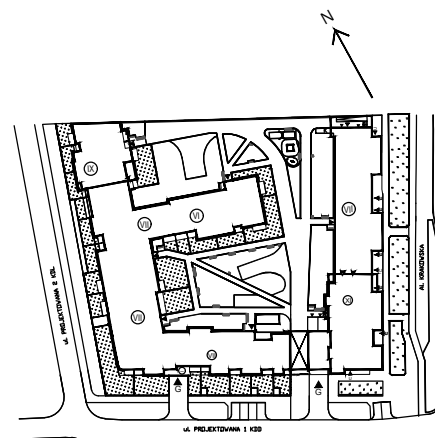

Krakowska Vita

nr 48

Powierzchnia **62,86 m²**

Piętro **6**

Aranżacja mieszkania jest przykładowa

Powierzchnia **użytkowa**

Rzut kondygnacji **Piętro 6**

Plan osiedla

| | |
|---------------|----------------------------|
| pokój dzienny | 19,75 m ² |
| pokój | 11,12 m ² |
| pokój | 9,27 m ² |
| kuchnia | 9,41 m ² |
| łazienka | 4,22 m ² |
| przedpokój | 9,09 m ² |
| Razem | 62,86 m² |
| + loggia | 5,91 m ² |

U nas nigdy nie płacisz za powierzchnię pod ścianami działowymi