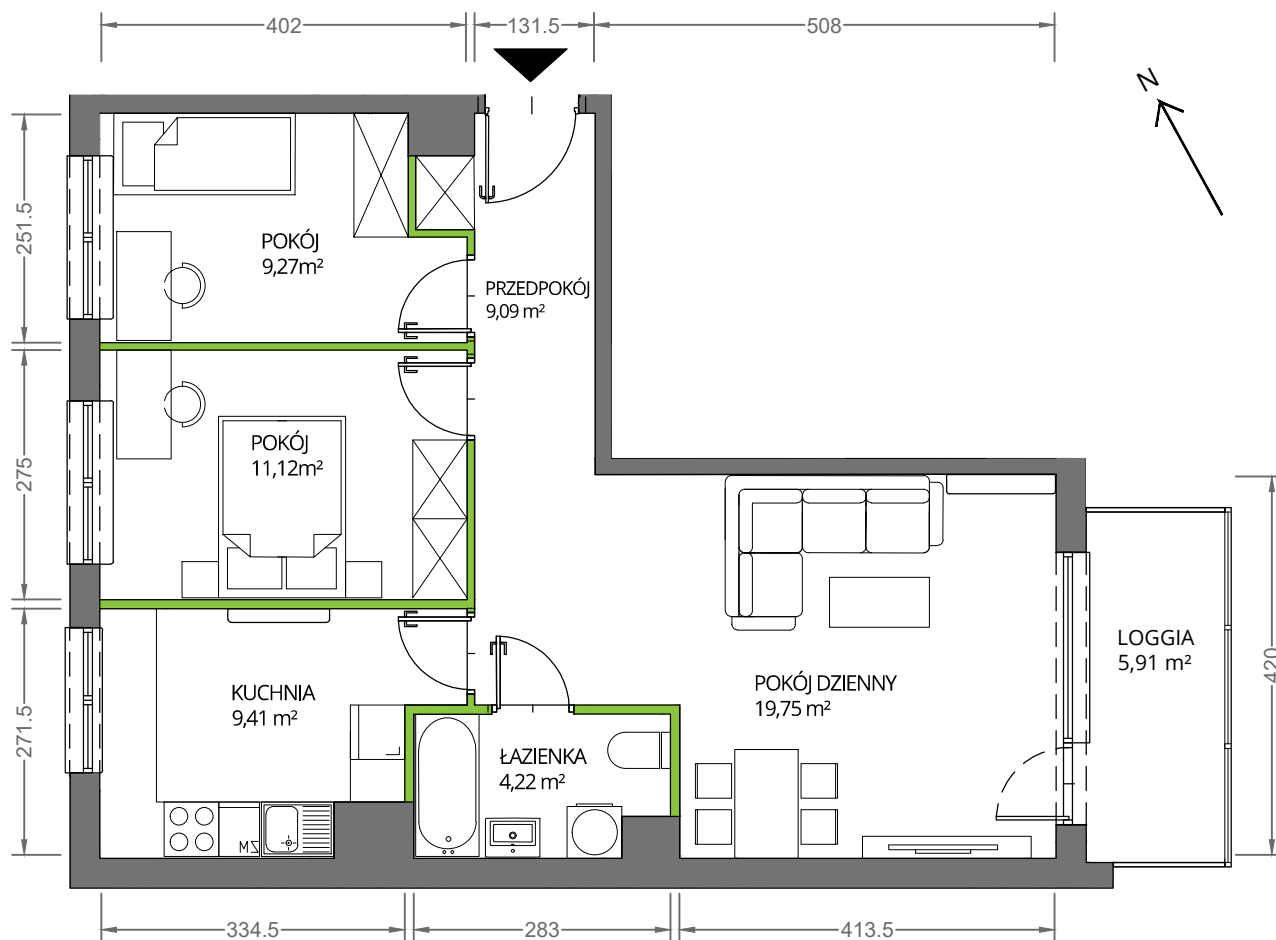

Krakowska Vita

nr 48

Powierzchnia **62,86 m²**

Piętro **6**

Aranżacja mieszkania jest przykładowa

Powierzchnia **użytkowa**

Rzut kondygnacji **Piętro 6**

Plan osiedla

| | |
|---------------|----------------------------|
| pokój dzienny | 19,75 m ² |
| pokój | 11,12 m ² |
| pokój | 9,27 m ² |
| kuchnia | 9,41 m ² |
| łazienka | 4,22 m ² |
| przedpokój | 9,09 m ² |
| Razem | 62,86 m² |
| + loggia | 5,91 m ² |

U nas nigdy nie płacisz za powierzchnię pod ścianami działowymi