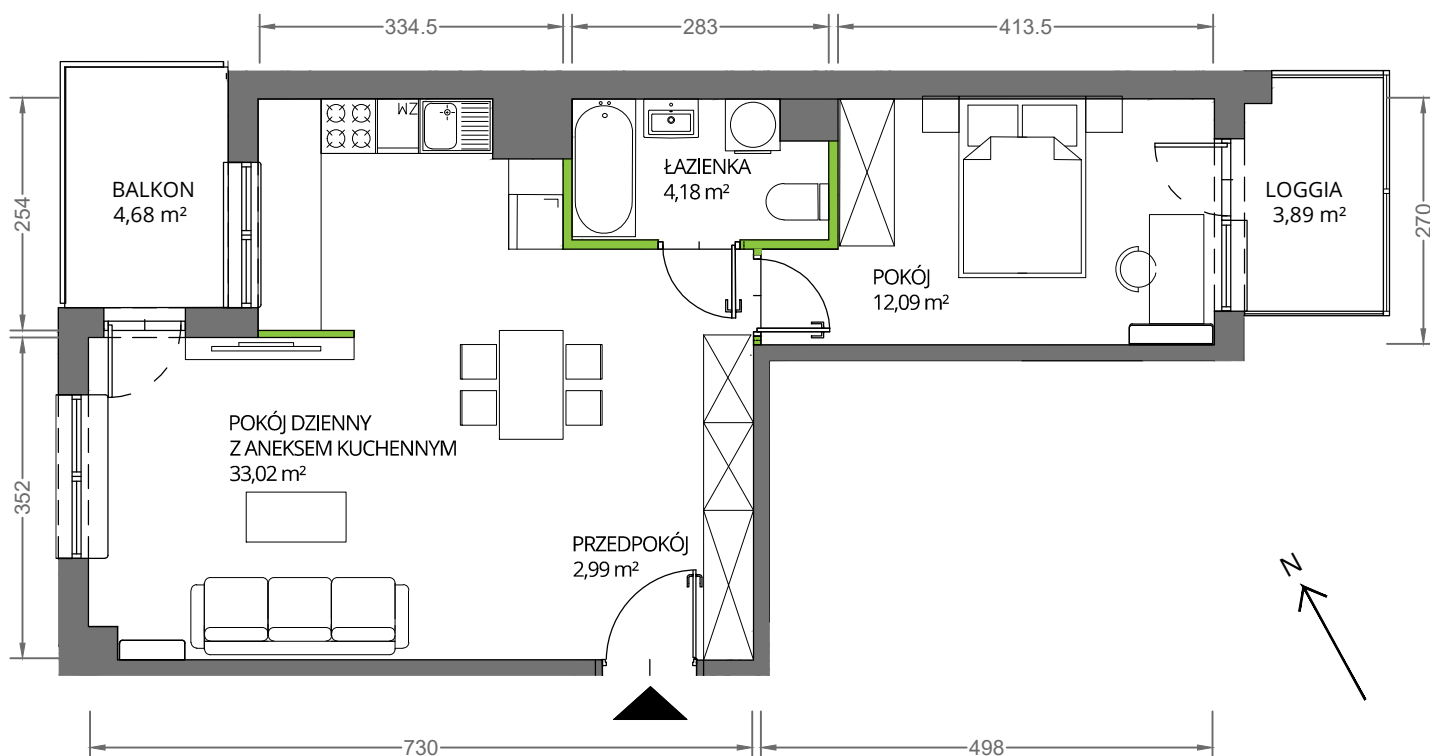

Krakowska Vita

nr 50

Powierzchnia **52,28 m²**

Piętro **1**

Aranżacja mieszkania jest przykładowa

Powierzchnia **użytkowa**

pokój dzienny z aneksem kuchennym	33,02 m ²
pokój	12,09 m ²
łazienka	4,18 m ²
przedpokój	2,99 m ²
Razem	52,28 m²
+ balkon	4,68 m ²
+ loggia	3,89 m ²

U nas nigdy nie płacisz za powierzchnię pod ścianami działowymi

Rzut kondygnacji **Piętro 1**

Plan osiedla