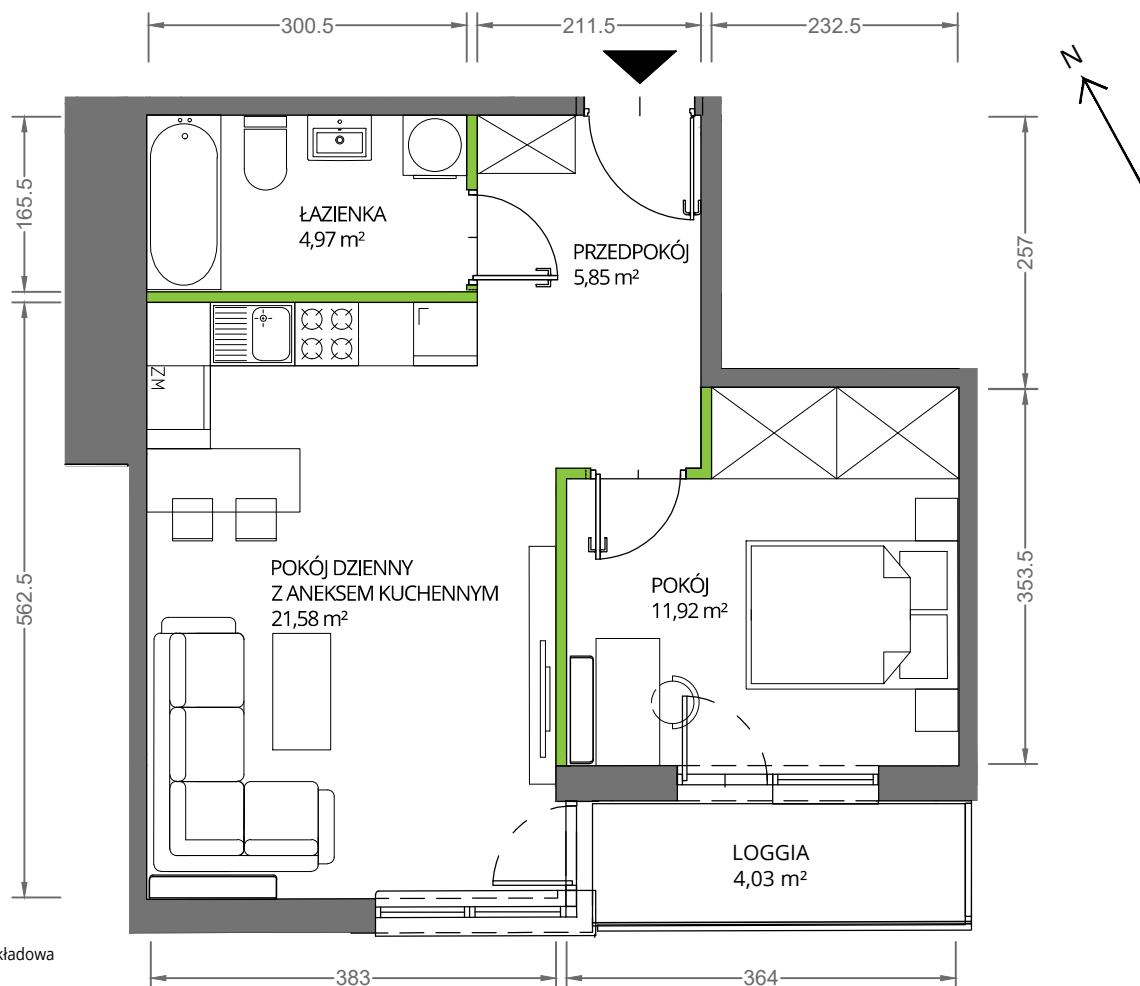

Krakowska Vita

nr 54

Powierzchnia **44,32 m²**

Piętro 1

Aranżacja mieszkania jest przykładowa

Powierzchnia **użytkowa**

pokój dzienny z aneksem kuchennym	21,58 m ²
pokój	11,92 m ²
łazienka	4,97 m ²
przedpokój	5,85 m ²
Razem	44,32 m²
+ loggia	4,03 m ²

U nas nigdy nie płacisz za powierzchnię pod ścianami działowymi

Rzut kondygnacji **Piętro 1**

Plan osiedla