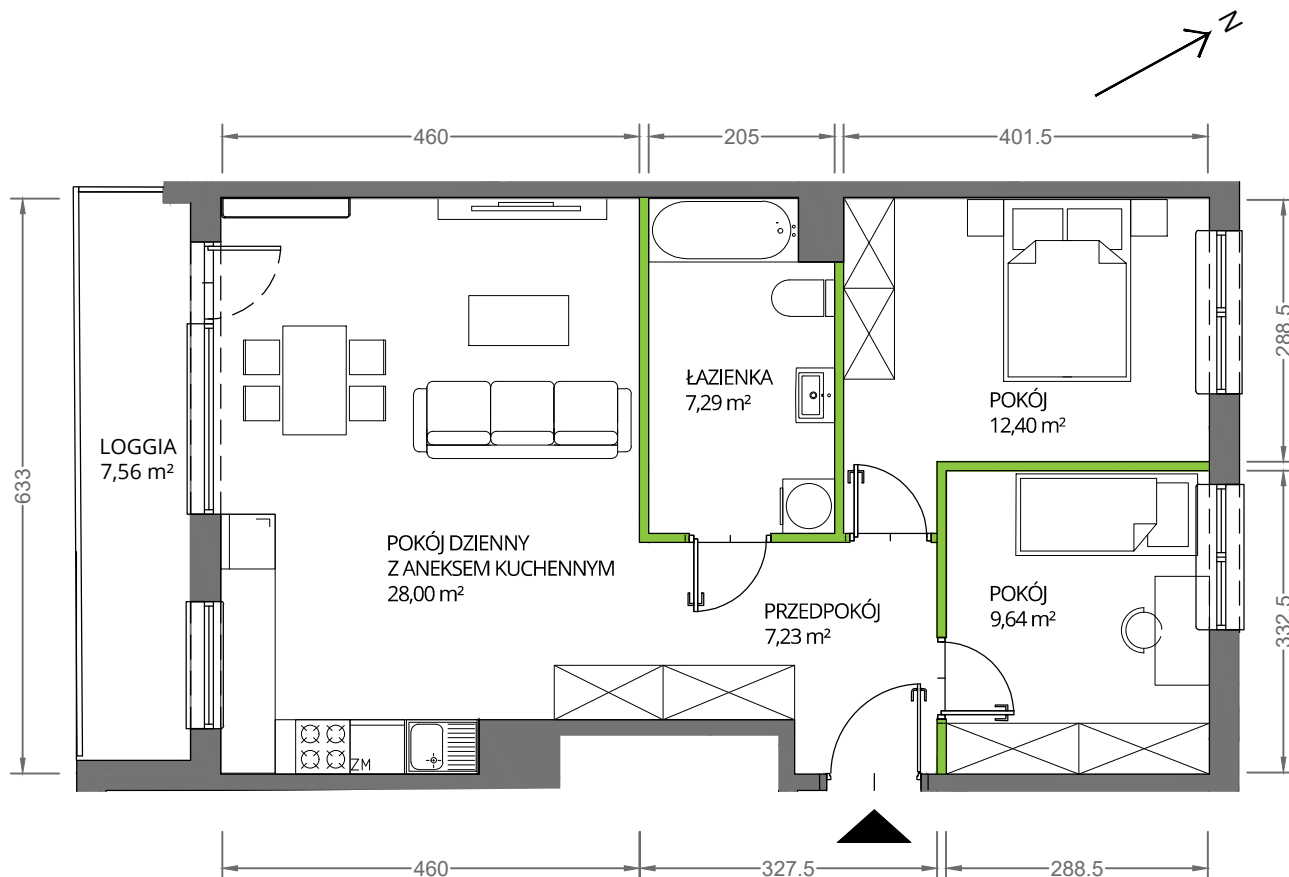

Krakowska Vita

nr 55

Powierzchnia **64,56 m²**

Piętro **1**

Aranżacja mieszkania jest przykładowa

Powierzchnia **użytkowa**

pokój dzienny z aneksem kuchennym	28,00 m ²
pokój	12,40 m ²
pokój	9,64 m ²
łazienka	7,29 m ²
przedpokój	7,23 m ²
Razem	64,56 m²
+ loggia	7,56 m ²

U nas nigdy nie płacisz za powierzchnię pod ścianami działowymi

Rzut kondygnacji **Piętro 1**

Plan osiedla