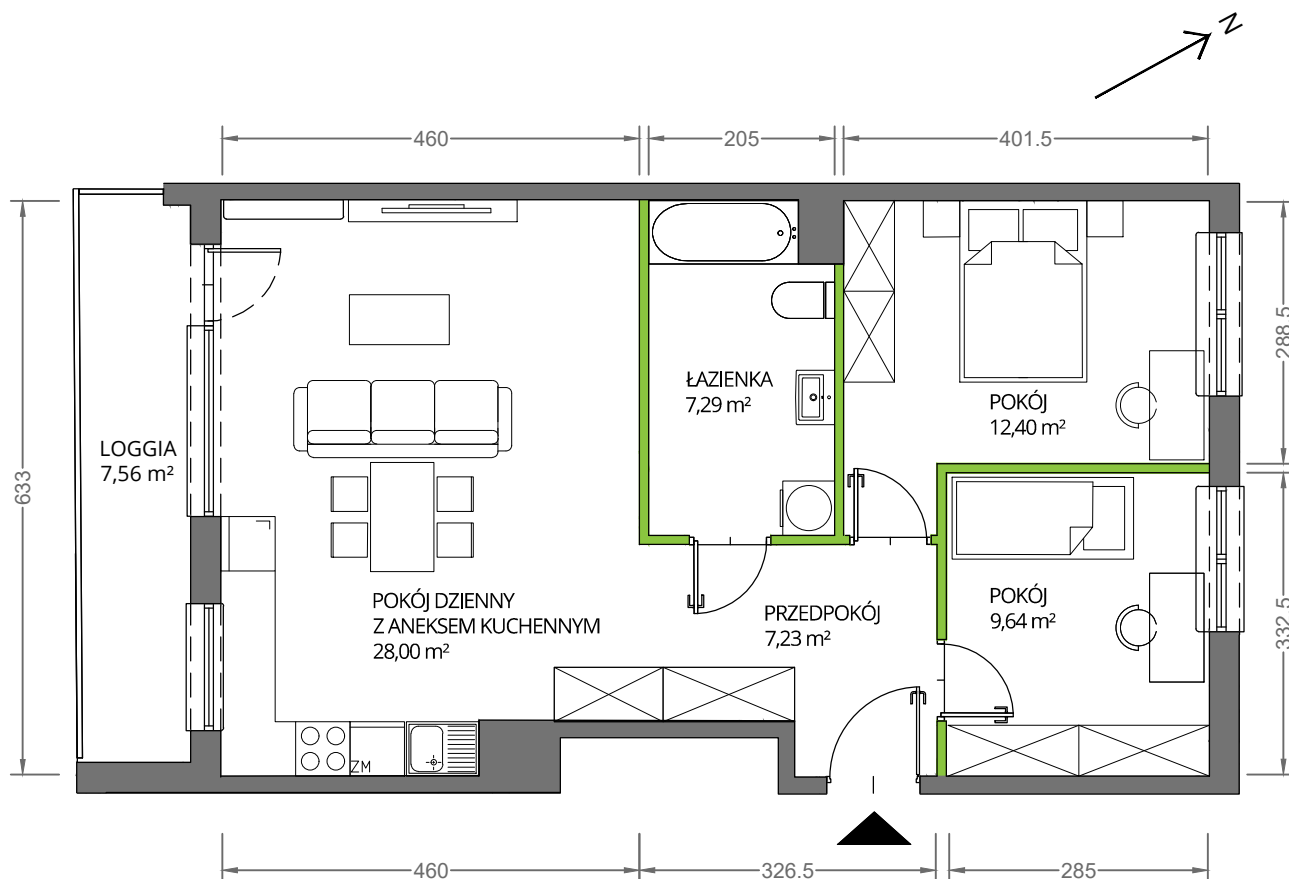

Krakowska Vita

nr 62

Powierzchnia **64,56 m²**

Piętro **2**

Aranżacja mieszkania jest przykładowa

Powierzchnia **użytkowa**

pokój dzienny z aneksem kuchennym	28,00 m ²
pokój	12,40 m ²
pokój	9,64 m ²
łazienka	7,29 m ²
przedpokój	7,23 m ²
Razem	64,56 m²
+ loggia	7,56 m ²

U nas nigdy nie płacisz za powierzchnię pod ścianami działowymi

Rzut kondygnacji **Piętro 2**

Plan osiedla