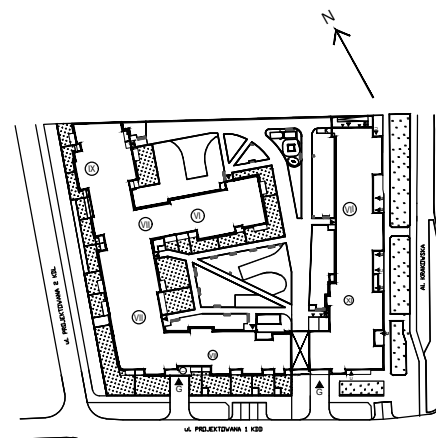

Krakowska Vita

nr 72

Powierzchnia **49,98 m²**

Piętro **4**

Powierzchnia **użytkowa**

Rzut kondygnacji **Piętro 4**

Plan osiedla

pokój dzienny	19,02 m ²
pokój	12,78 m ²
aneks kuchenny	7,11 m ²
łazienka	4,99 m ²
przedpokój	6,08 m ²
Razem	49,98 m²
+ loggia	3,90 m ²

U nas nigdy nie płacisz za powierzchnię pod ścianami działowymi