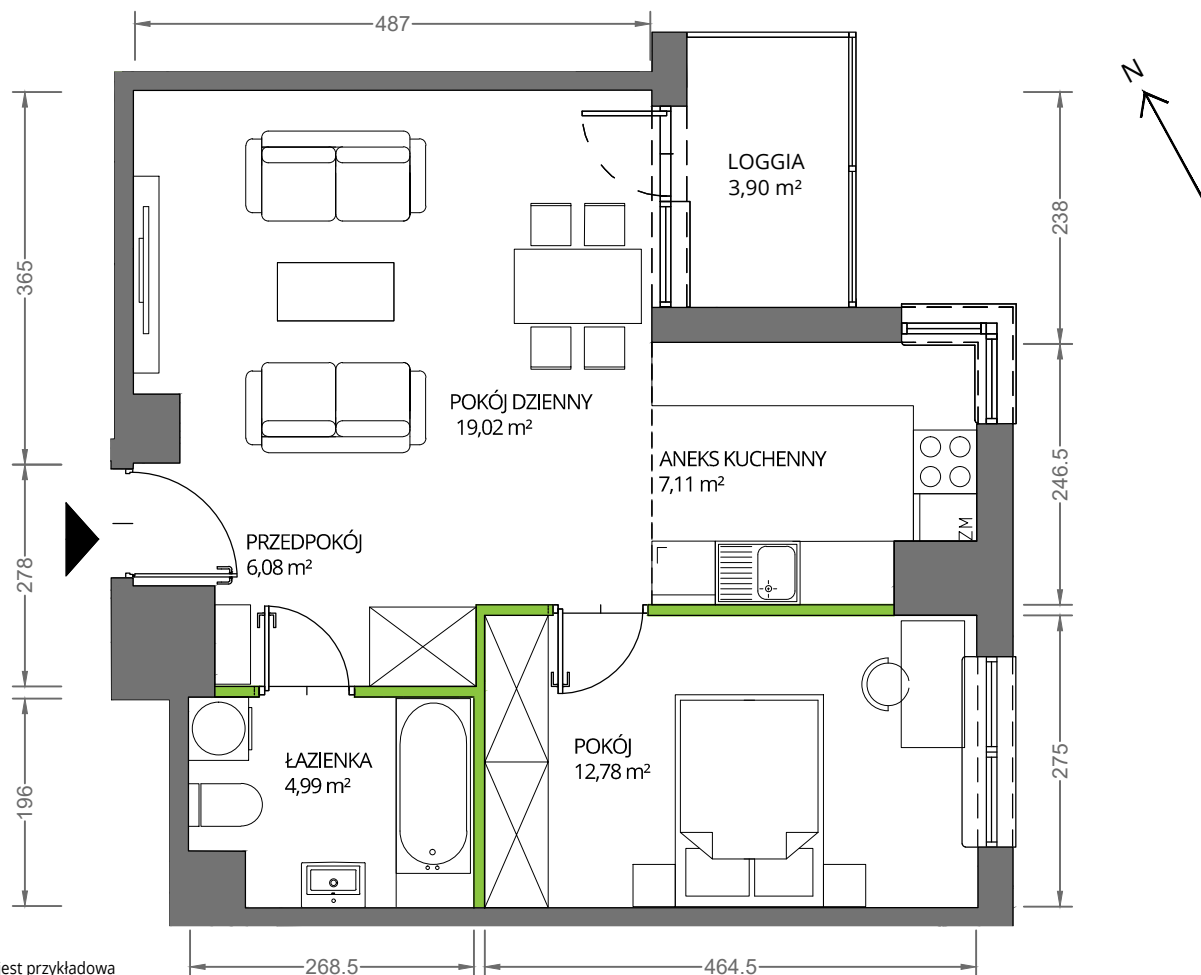

Krakowska Vita

nr 72

Powierzchnia **49,98 m²**

Piętro **4**

Powierzchnia **użytkowa**

Rzut kondygnacji **Piętro 4**

Plan osiedla

pokój dzienny	19,02 m ²
pokój	12,78 m ²
aneks kuchenny	7,11 m ²
łazienka	4,99 m ²
przedpokój	6,08 m ²
Razem	49,98 m²
+ loggia	3,90 m ²

U nas nigdy nie płacisz za powierzchnię pod ścianami działowymi