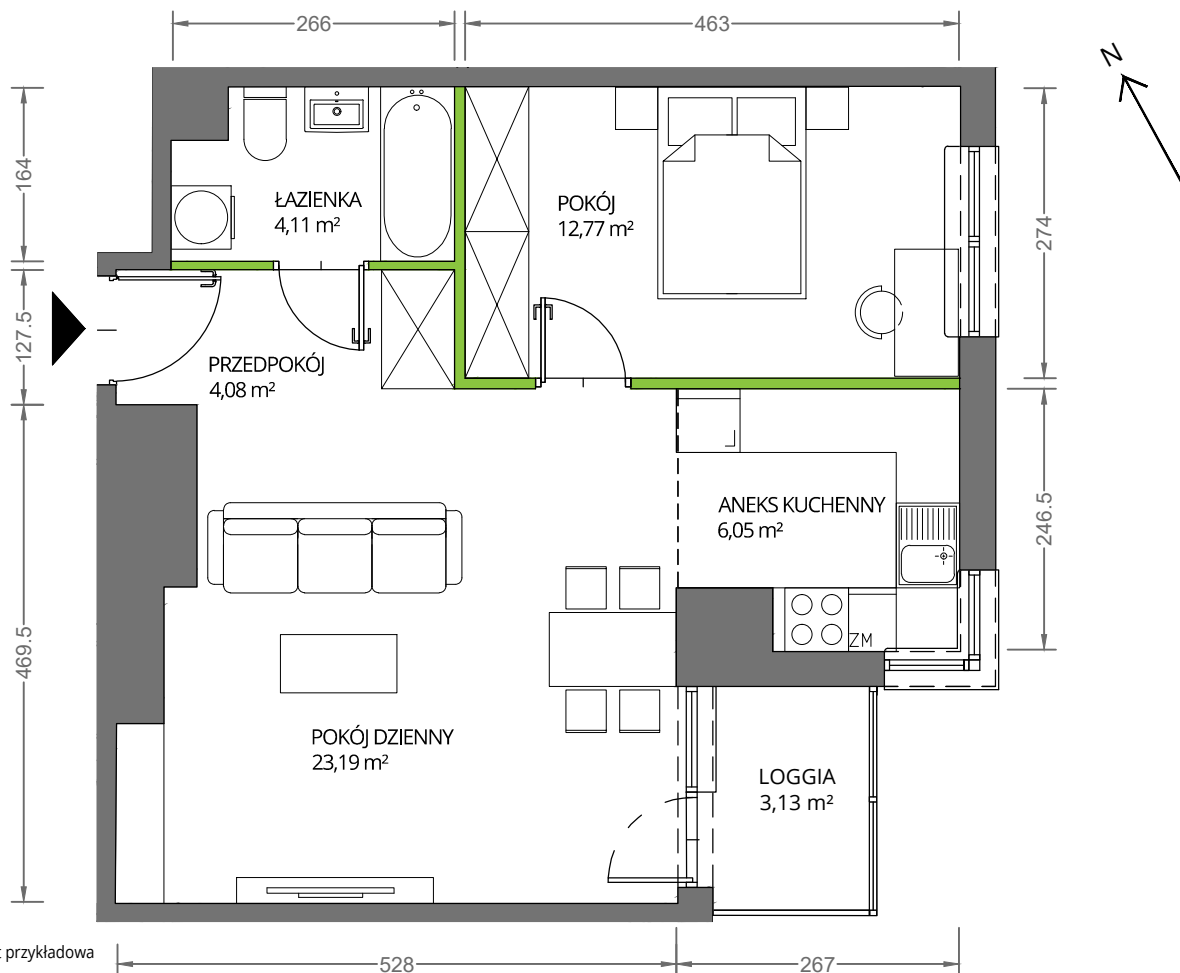

Krakowska Vita

nr 73

Powierzchnia **50,20 m²**

Piętro **4**

Aranżacja mieszkania jest przykładowa

Powierzchnia **użytkowa**

Rzut kondygnacji **Piętro 4**

Plan osiedla

pokój dzienny	23,19 m ²
pokój	12,77 m ²
aneks kuchenny	6,05 m ²
łazienka	4,11 m ²
przedpokój	4,08 m ²
Razem	50,20 m²
+ loggia	3,13 m ²

U nas nigdy nie płacisz za powierzchnię pod ścianami działowymi