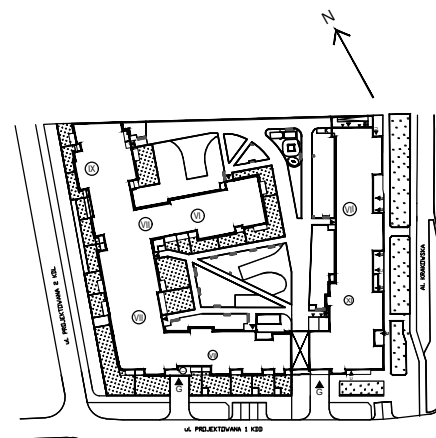

Krakowska Vita

nr 73

Powierzchnia **50,20 m²**

Piętro **4**

Aranżacja mieszkania jest przykładowa

Powierzchnia **użytkowa**

Rzut kondygnacji **Piętro 4**

Plan osiedla

pokój dzienny	23,19 m ²
pokój	12,77 m ²
aneks kuchenny	6,05 m ²
łazienka	4,11 m ²
przedpokój	4,08 m ²
Razem	50,20 m²
+ loggia	3,13 m ²

U nas nigdy nie płacisz za powierzchnię pod ścianami działowymi