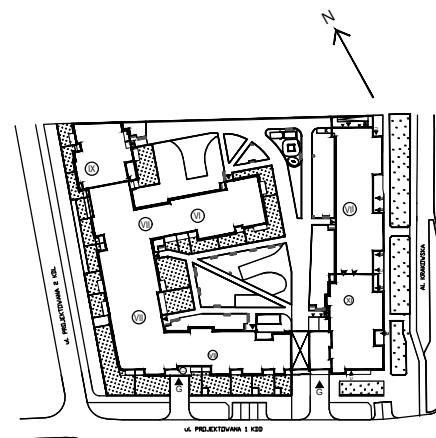

Krakowska Vita

nr 87

Powierzchnia **50,20 m²**

Piętro **6**

Aranżacja mieszkania jest przykładowa

Powierzchnia **użytkowa**

Rzut kondygnacji **Piętro 6**

Plan osiedla

pokój dzienny	23,19 m ²
pokój	12,77 m ²
aneks kuchenny	6,05 m ²
łazienka	4,11 m ²
przedpokój	4,08 m ²
Razem	50,20 m²
+ loggia	3,13 m ²

U nas nigdy nie płacisz za powierzchnię pod ścianami działowymi