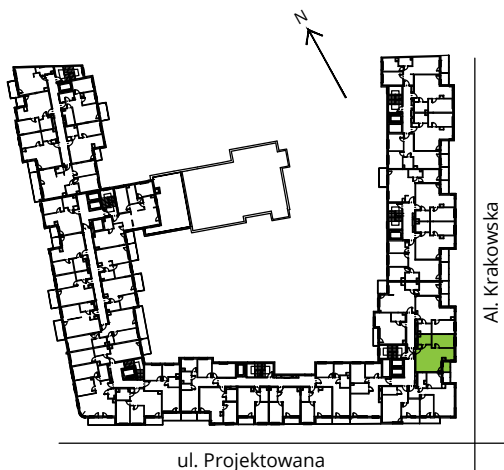

Krakowska Vita

nr 87

Powierzchnia **50,20 m²**

Piętro **6**

Aranżacja mieszkania jest przykładowa

Powierzchnia **użytkowa**

Rzut kondygnacji **Piętro 6**

Plan osiedla

pokój dzienny	23,19 m ²
pokój	12,77 m ²
aneks kuchenny	6,05 m ²
łazienka	4,11 m ²
przedpokój	4,08 m ²
Razem	50,20 m²
+ loggia	3,13 m ²

U nas nigdy nie płacisz za powierzchnię pod ścianami działowymi