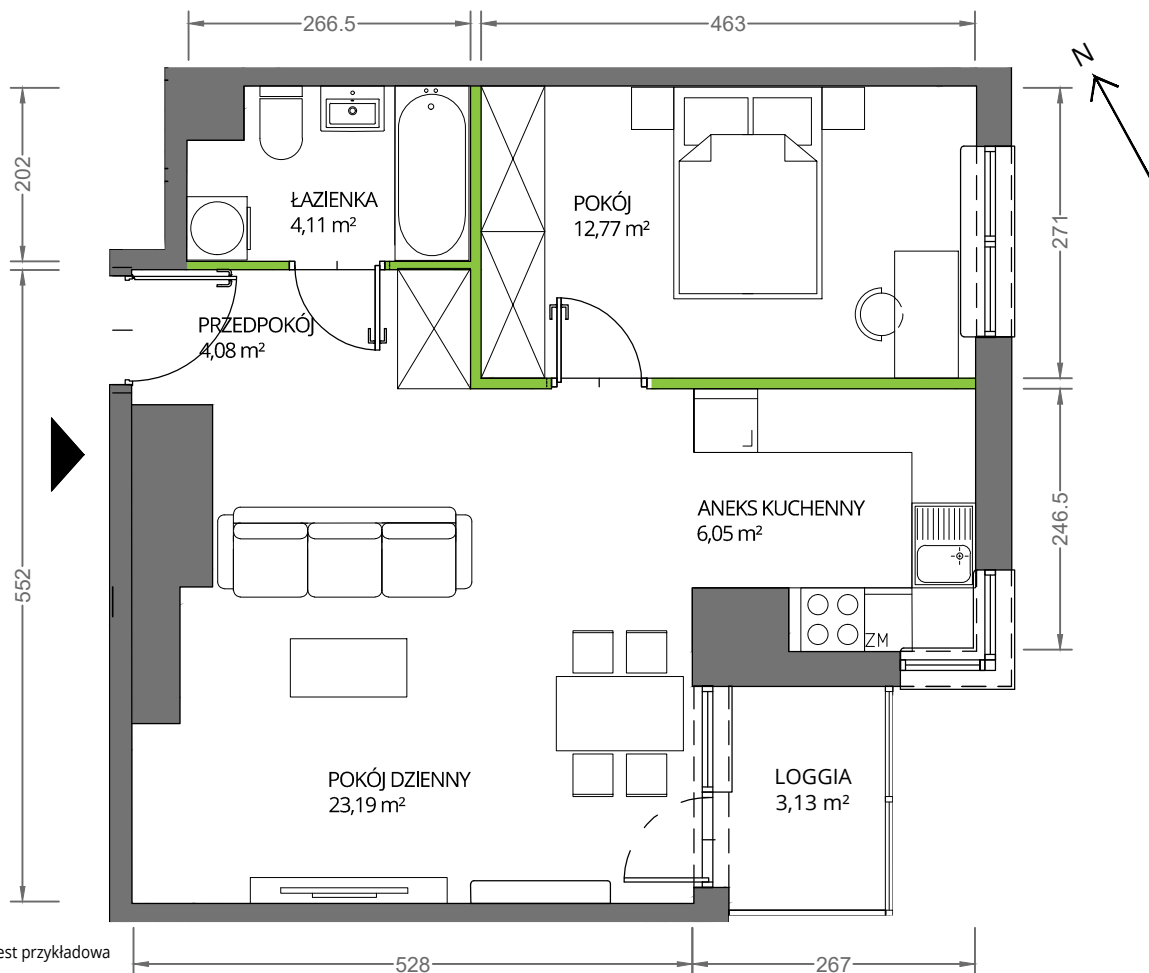

Krakowska Vita

nr 87

Powierzchnia **50,20 m²**

Piętro **6**

Aranżacja mieszkania jest przykładowa

Powierzchnia **użytkowa**

Rzut kondygnacji **Piętro 6**

Plan osiedla

pokój dzienny	23,19 m ²
pokój	12,77 m ²
aneks kuchenny	6,05 m ²
łazienka	4,11 m ²
przedpokój	4,08 m ²
Razem	50,20 m²
+ loggia	3,13 m ²

U nas nigdy nie płacisz za powierzchnię pod ścianami działowymi