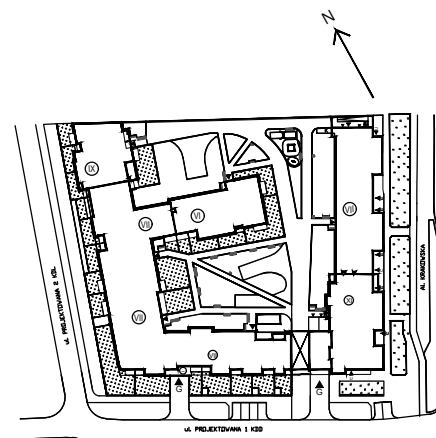

Krakowska Vita

nr 93

Powierzchnia **50,16 m²**

Piętro **7**

Aranżacja mieszkania jest przykładowa

Powierzchnia **użytkowa**

Rzut kondygnacji **Piętro 7**

Plan osiedla

pokój dzienny	23,16 m ²
pokój	12,77 m ²
aneks kuchenny	6,04 m ²
łazienka	4,11 m ²
przedpokój	4,04 m ²
Razem	50,16 m²
+ loggia	3,13 m ²

U nas nigdy nie płacisz za powierzchnię pod ścianami działowymi