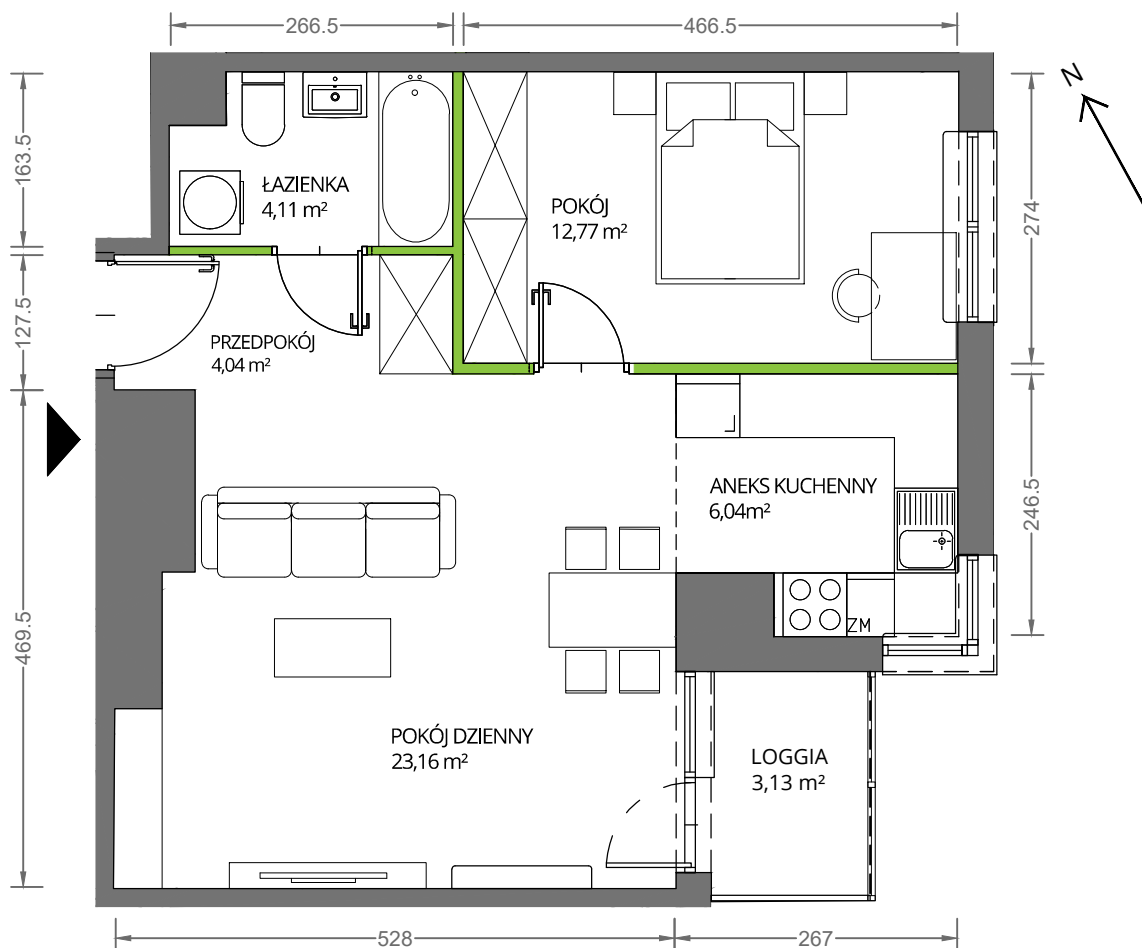

Krakowska Vita

nr 93

Powierzchnia **50,16 m²**

Piętro **7**

Aranżacja mieszkania jest przykładowa

Powierzchnia **użytkowa**

Rzut kondygnacji **Piętro 7**

Plan osiedla

pokój dzienny	23,16 m ²
pokój	12,77 m ²
aneks kuchenny	6,04 m ²
łazienka	4,11 m ²
przedpokój	4,04 m ²
Razem	50,16 m²
+ loggia	3,13 m ²

U nas nigdy nie płacisz za powierzchnię pod ścianami działowymi