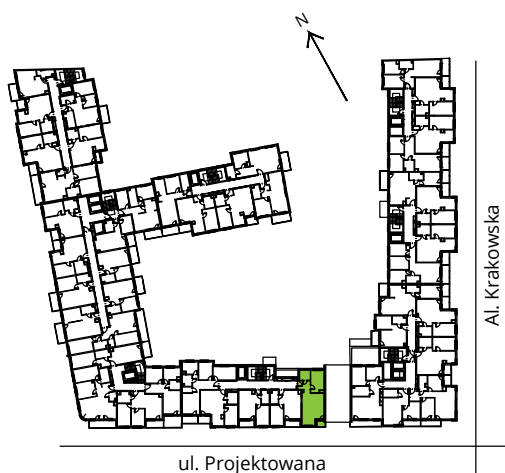

Krakowska Vita

nr 115

Powierzchnia **50,80 m²**

Piętro **1**

Aranżacja mieszkania jest przykładowa

Powierzchnia **użytkowa**

pokój dzienny z aneksem kuchennym	28,06 m ²
pokój	12,26 m ²
łazienka	4,80 m ²
przedpokój	5,68 m ²
Razem	50,80 m²
+ loggia	1,33 m ²

U nas nigdy nie płacisz za powierzchnię pod ścianami działowymi

Rzut kondygnacji **Piętro 1**

Plan osiedla