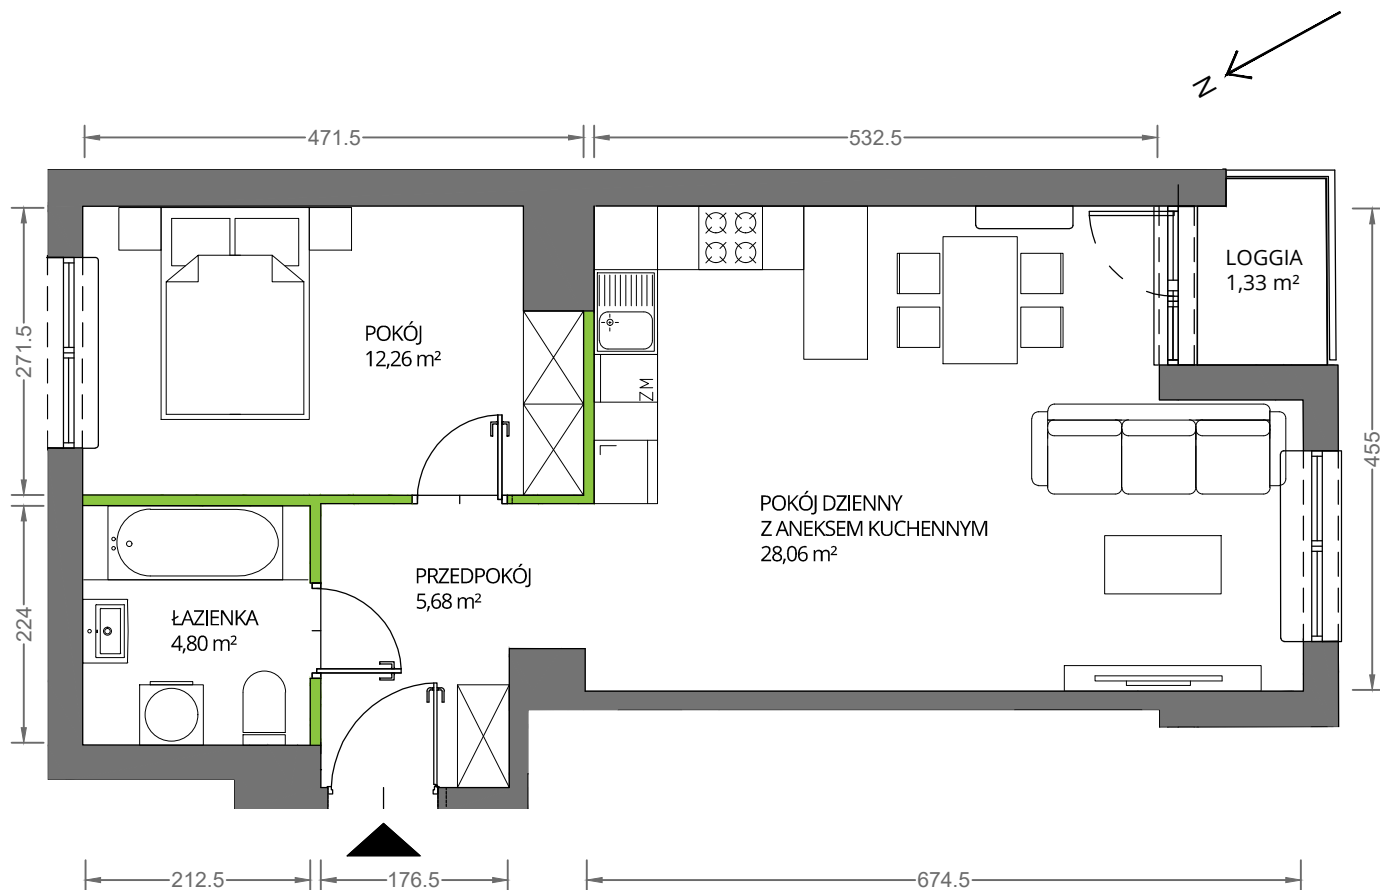

Krakowska Vita

nr 115

Powierzchnia **50,80 m²**

Piętro **1**

Aranżacja mieszkania jest przykładowa

Powierzchnia **użytkowa**

pokój dzienny z aneksem kuchennym	28,06 m ²
pokój	12,26 m ²
łazienka	4,80 m ²
przedpokój	5,68 m ²
Razem	50,80 m²
+ loggia	1,33 m ²

U nas nigdy nie płacisz za powierzchnię pod ścianami działowymi

Rzut kondygnacji **Piętro 1**

Plan osiedla