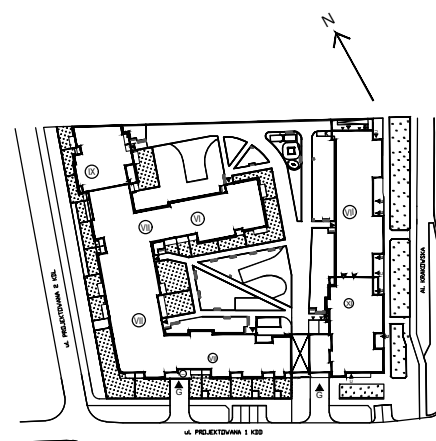

Krakowska Vita

nr 118

Powierzchnia **48,41 m²**

Piętro 1

Aranżacja mieszkania jest przykładowa

Powierzchnia **użytkowa**

Rzut kondygnacji **Piętro 1**

Plan osiedla

pokój dzienny	22,00 m ²
pokój	12,02 m ²
aneks kuchenny	5,35 m ²
łazienka	5,12 m ²
przedpokój	3,92 m ²
Razem	48,41 m²
+ loggia	3,79 m ²

U nas nigdy nie płacisz za powierzchnię pod ścianami działowymi