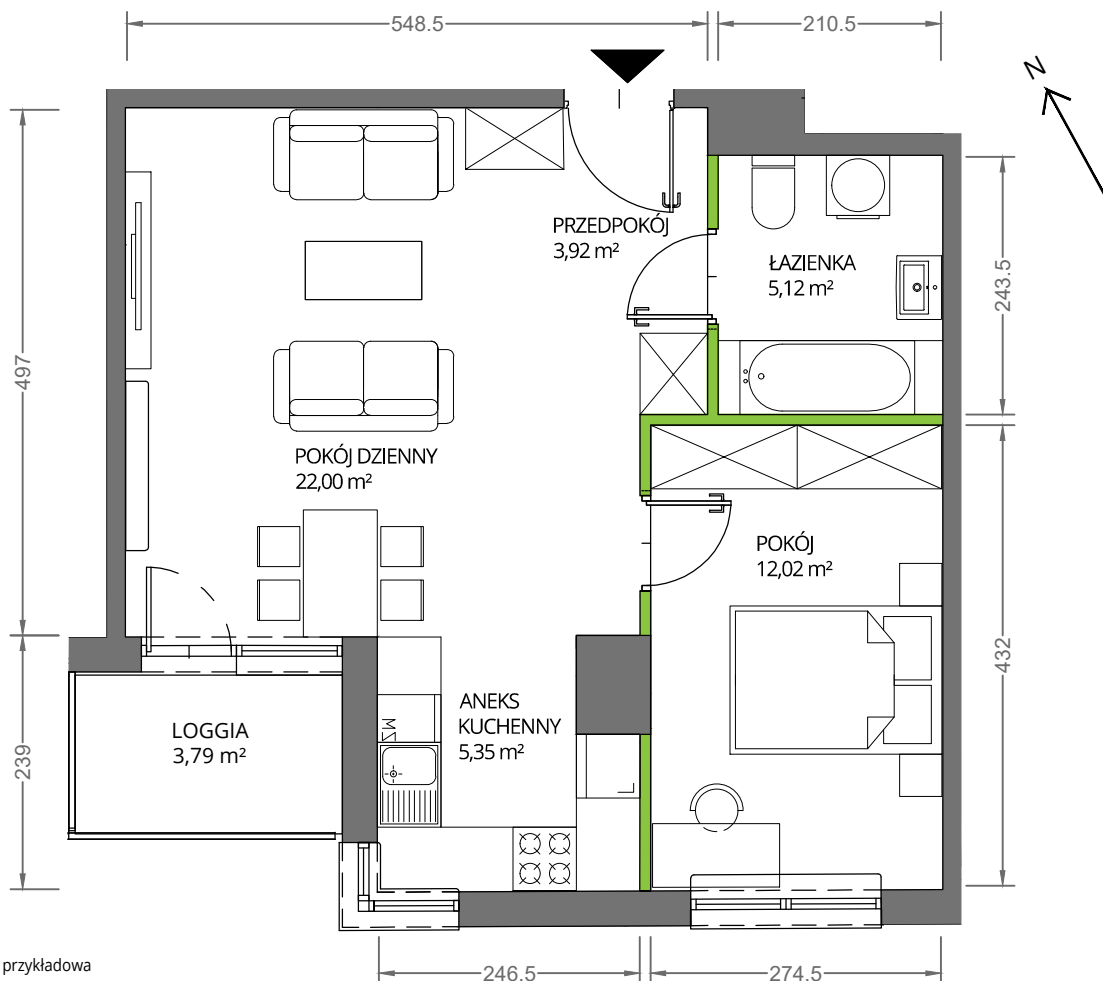

Krakowska Vita

nr 118

Powierzchnia **48,41 m²**

Piętro 1

Aranżacja mieszkania jest przykładowa

Powierzchnia **użytkowa**

Rzut kondygnacji **Piętro 1**

Plan osiedla

pokój dzienny	22,00 m ²
pokój	12,02 m ²
aneks kuchenny	5,35 m ²
łazienka	5,12 m ²
przedpokój	3,92 m ²
Razem	48,41 m²
+ loggia	3,79 m ²

U nas nigdy nie płacisz za powierzchnię pod ścianami działowymi