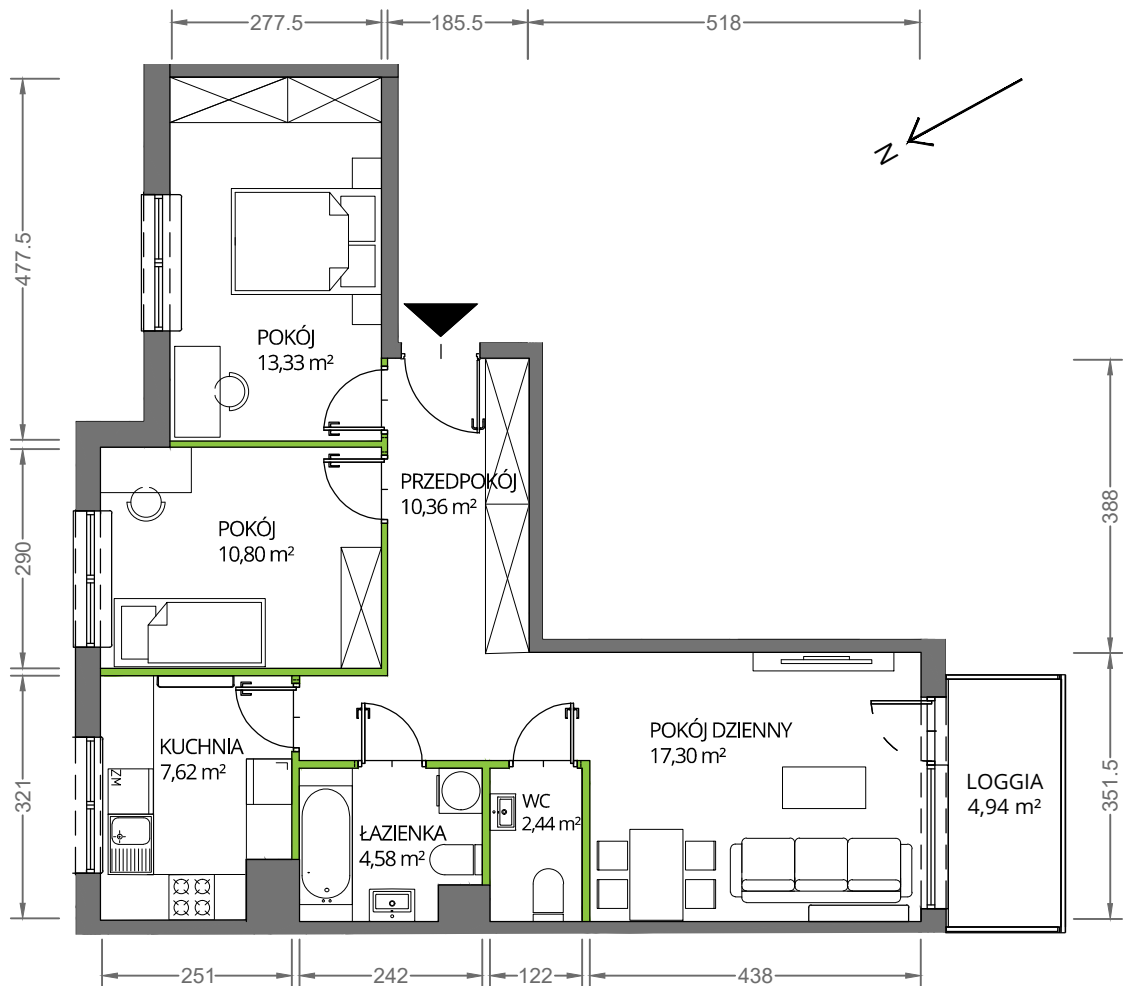

Krakowska Vita

nr 119

Powierzchnia **66,43 m²**

Piętro **1**

Powierzchnia **użytkowa**

Rzut kondygnacji **Piętro 1**

Plan osiedla

pokój dzienny	17,30 m ²
pokój	13,33 m ²
pokój	10,80 m ²
kuchnia	7,62 m ²
łazienka	4,58 m ²
wc	2,44 m ²
przedpokój	10,36 m ²
Razem	66,43 m²
+ loggia	4,94 m ²

U nas nigdy nie płacisz za powierzchnię pod ścianami działowymi