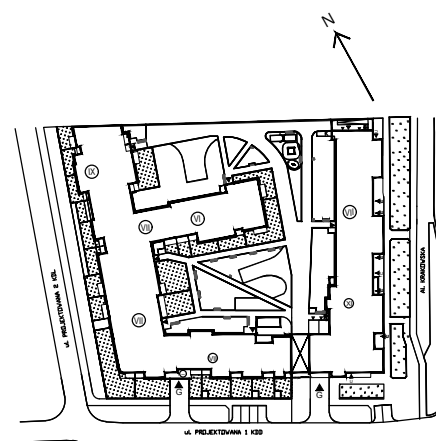

Krakowska Vita

nr 124

Powierzchnia **48,41 m²**

Piętro 2

Aranżacja mieszkania jest przykładowa

Powierzchnia **użytkowa**

Rzut kondygnacji **Piętro 2**

Plan osiedla

pokój dzienny	22,00 m ²
pokój	12,02 m ²
aneks kuchenny	5,35 m ²
łazienka	5,12 m ²
przedpokój	3,92 m ²
Razem	48,41 m²
+ loggia	3,79 m ²

U nas nigdy nie płacisz za powierzchnię pod ścianami działowymi