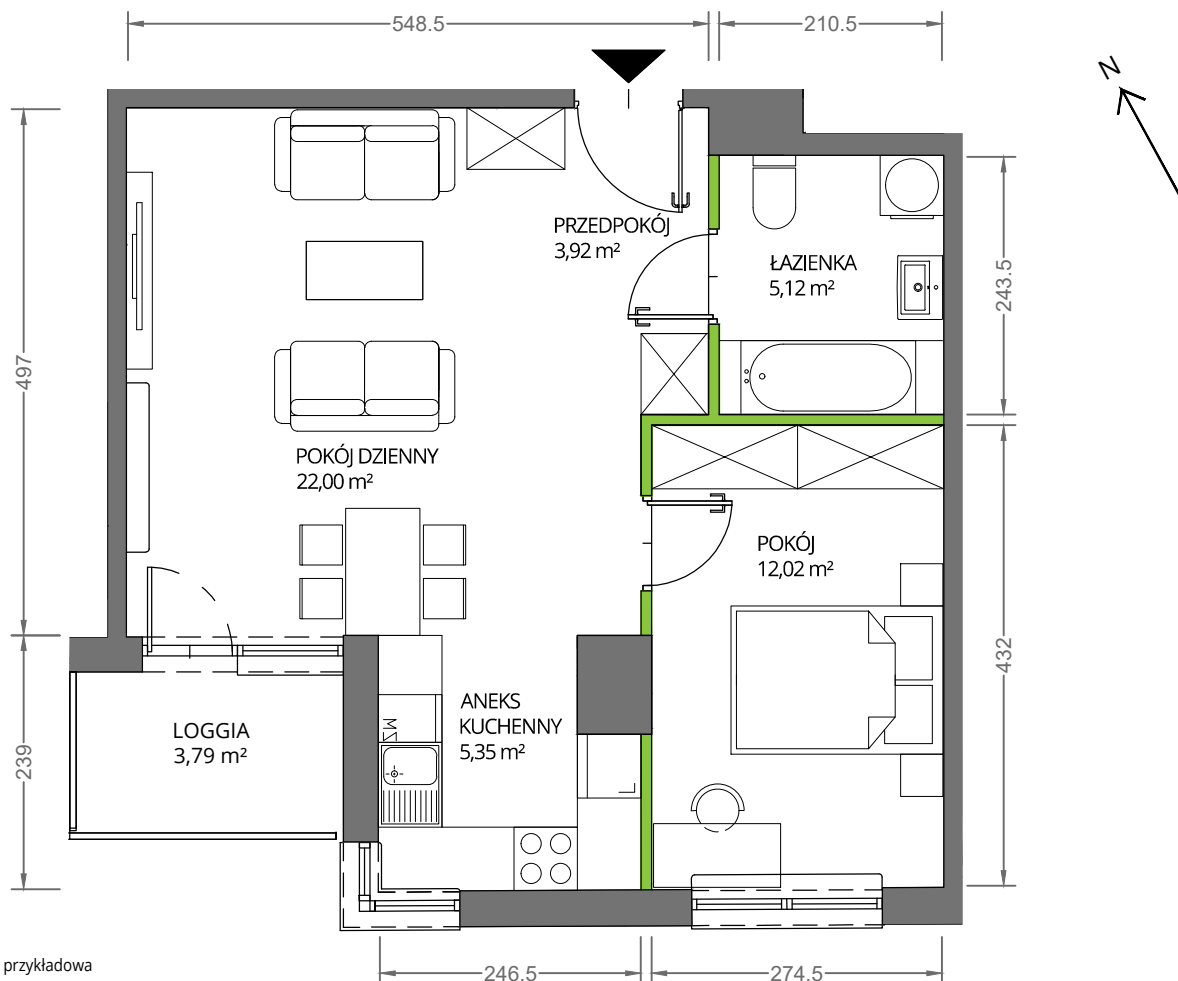

Krakowska Vita

nr 124

Powierzchnia **48,41 m²**

Piętro 2

Aranżacja mieszkania jest przykładowa

Powierzchnia **użytkowa**

Rzut kondygnacji **Piętro 2**

Plan osiedla

pokój dzienny	22,00 m ²
pokój	12,02 m ²
aneks kuchenny	5,35 m ²
łazienka	5,12 m ²
przedpokój	3,92 m ²
Razem	48,41 m²
+ loggia	3,79 m ²

U nas nigdy nie płacisz za powierzchnię pod ścianami działowymi