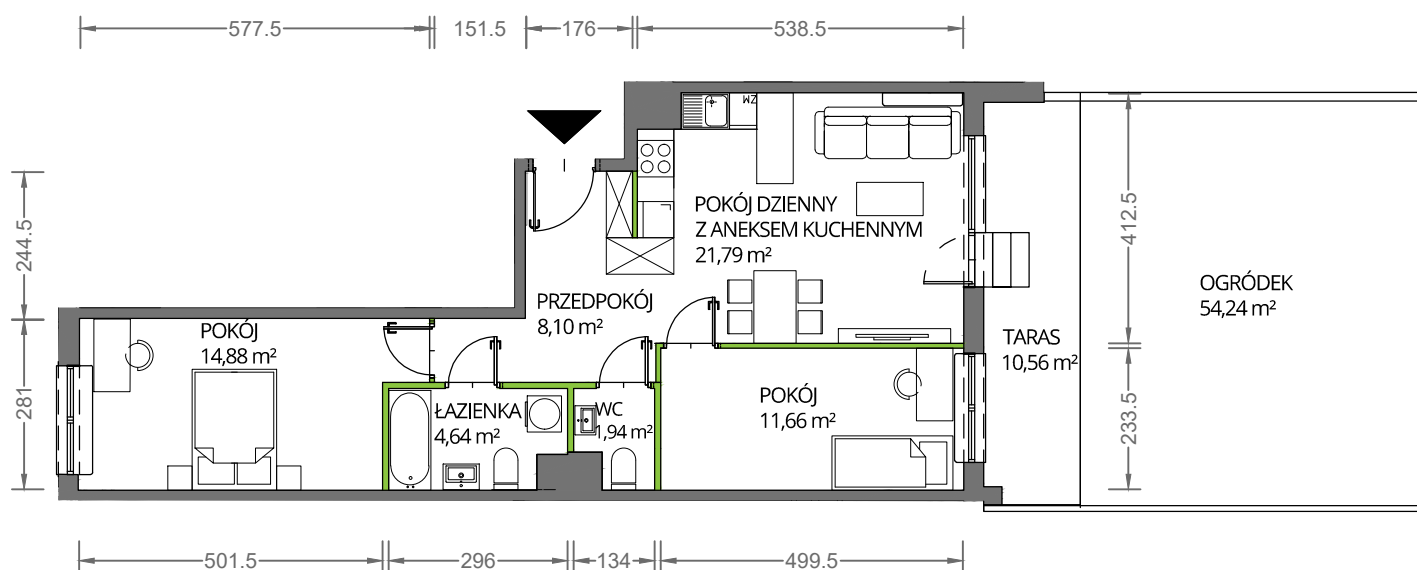

Krakowska Vita

nr 179

Powierzchnia **63,01 m²**

Piętro **0**

Aranżacja mieszkania jest przykładowa

Powierzchnia **użytkowa**

pokój dzienny z aneksem kuchennym	21,79 m ²
pokój	14,88 m ²
pokój	11,66 m ²
łazienka	4,64 m ²
wc	1,94 m ²
przedpokój	8,10 m ²
Razem	63,01 m²
+ taras	10,56 m ²
+ ogródek	54,24 m ²

U nas nigdy nie płacisz za powierzchnię pod ścianami działowymi

Rzut kondygnacji **Piętro 0**

Plan osiedla