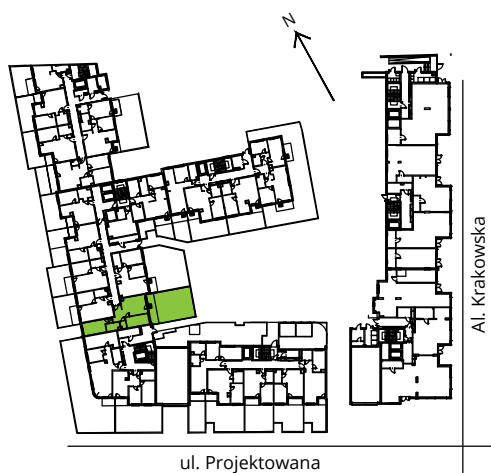

Krakowska Vita

nr 179

Powierzchnia **63,01 m²**

Piętro **0**

Aranżacja mieszkania jest przykładowa

Powierzchnia **użytkowa**

pokój dzienny z aneksem kuchennym	21,79 m ²
pokój	14,88 m ²
pokój	11,66 m ²
łazienka	4,64 m ²
wc	1,94 m ²
przedpokój	8,10 m ²
Razem	63,01 m²
+ taras	10,56 m ²
+ ogródek	54,24 m ²

U nas nigdy nie płacisz za powierzchnię pod ścianami działowymi

Rzut kondygnacji **Piętro 0**

Plan osiedla