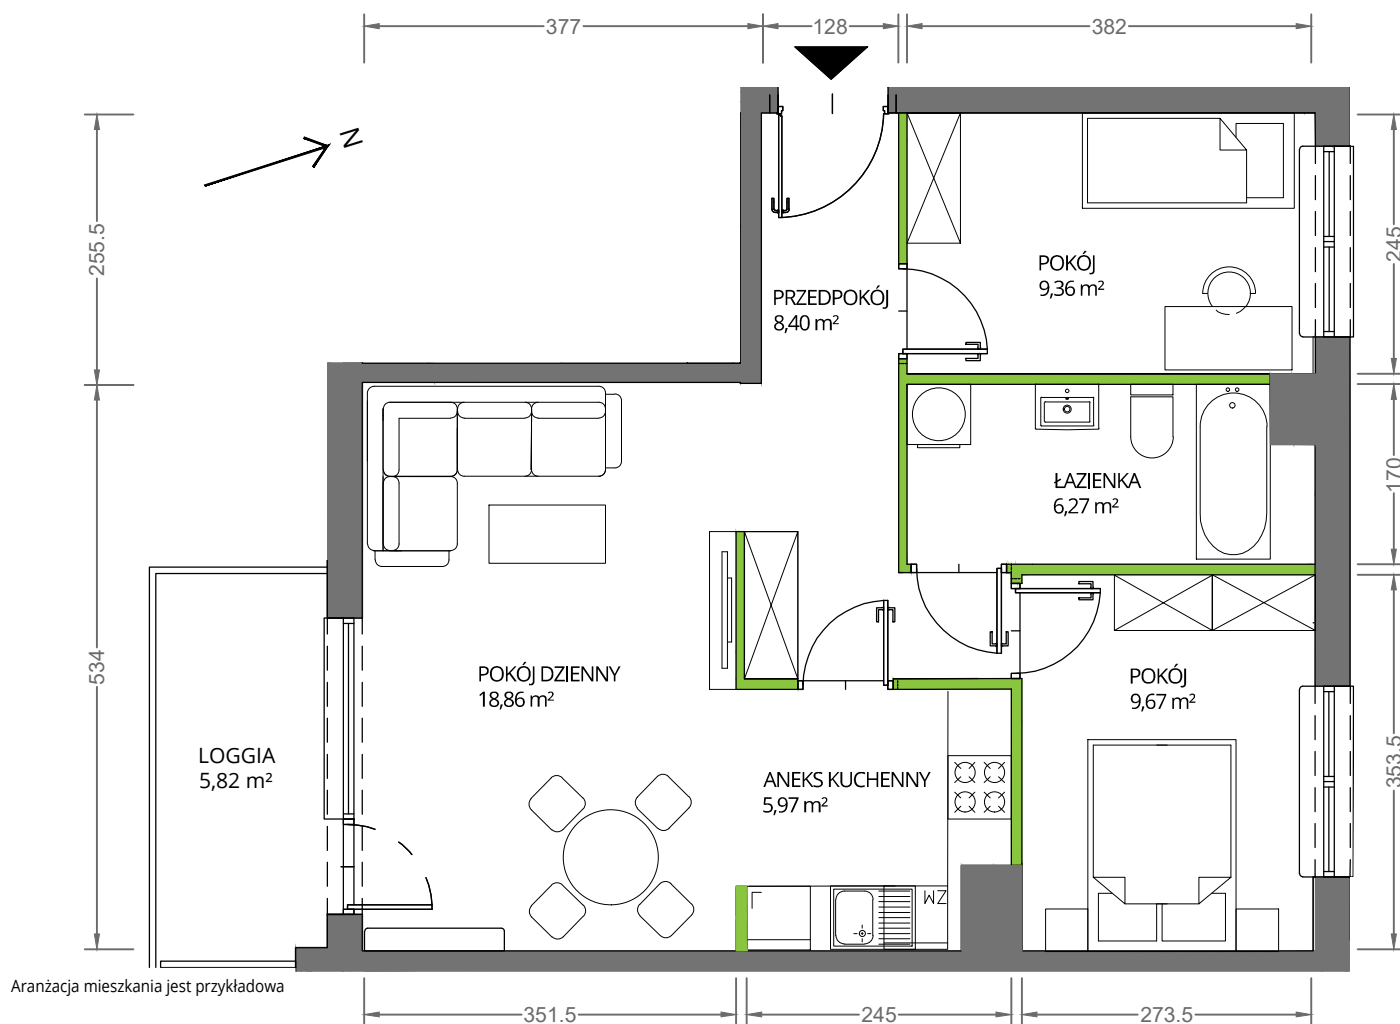

Krakowska Vita

nr 184

Powierzchnia **58,53 m²**

Piętro **1**

Powierzchnia **użytkowa**

Rzut kondygnacji **Piętro 1**

Plan osiedla

pokój dzienny	18,86 m ²
pokój	9,67 m ²
pokój	9,36 m ²
aneks kuchenny	5,97 m ²
łazienka	6,27 m ²
przedpokój	8,40 m ²
Razem	58,53 m²
+ loggia	5,82 m ²

U nas nigdy nie płacisz za powierzchnię pod ścianami działowymi