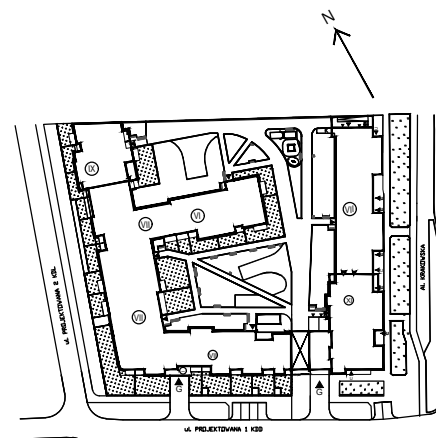

Krakowska Vita

nr 184

Powierzchnia **58,53 m²**

Piętro **1**

Powierzchnia **użytkowa**

Rzut kondygnacji **Piętro 1**

Plan osiedla

pokój dzienny	18,86 m ²
pokój	9,67 m ²
pokój	9,36 m ²
aneks kuchenny	5,97 m ²
łazienka	6,27 m ²
przedpokój	8,40 m ²
Razem	58,53 m²
+ loggia	5,82 m ²

U nas nigdy nie płacisz za powierzchnię pod ścianami działowymi