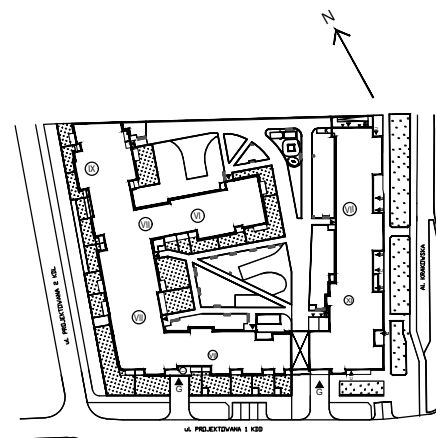

Krakowska Vita

nr 193

Powierzchnia **58,53 m²**

Piętro **2**

Powierzchnia **użytkowa**

Rzut kondygnacji **Piętro 2**

Plan osiedla

pokój dzienny	18,86 m ²
pokój	9,67 m ²
pokój	9,36 m ²
aneks kuchenny	5,97 m ²
łazienka	6,27 m ²
przedpokój	8,40 m ²
Razem	58,53 m²
+ loggia	5,82 m ²

U nas nigdy nie płacisz za powierzchnię pod ścianami działowymi