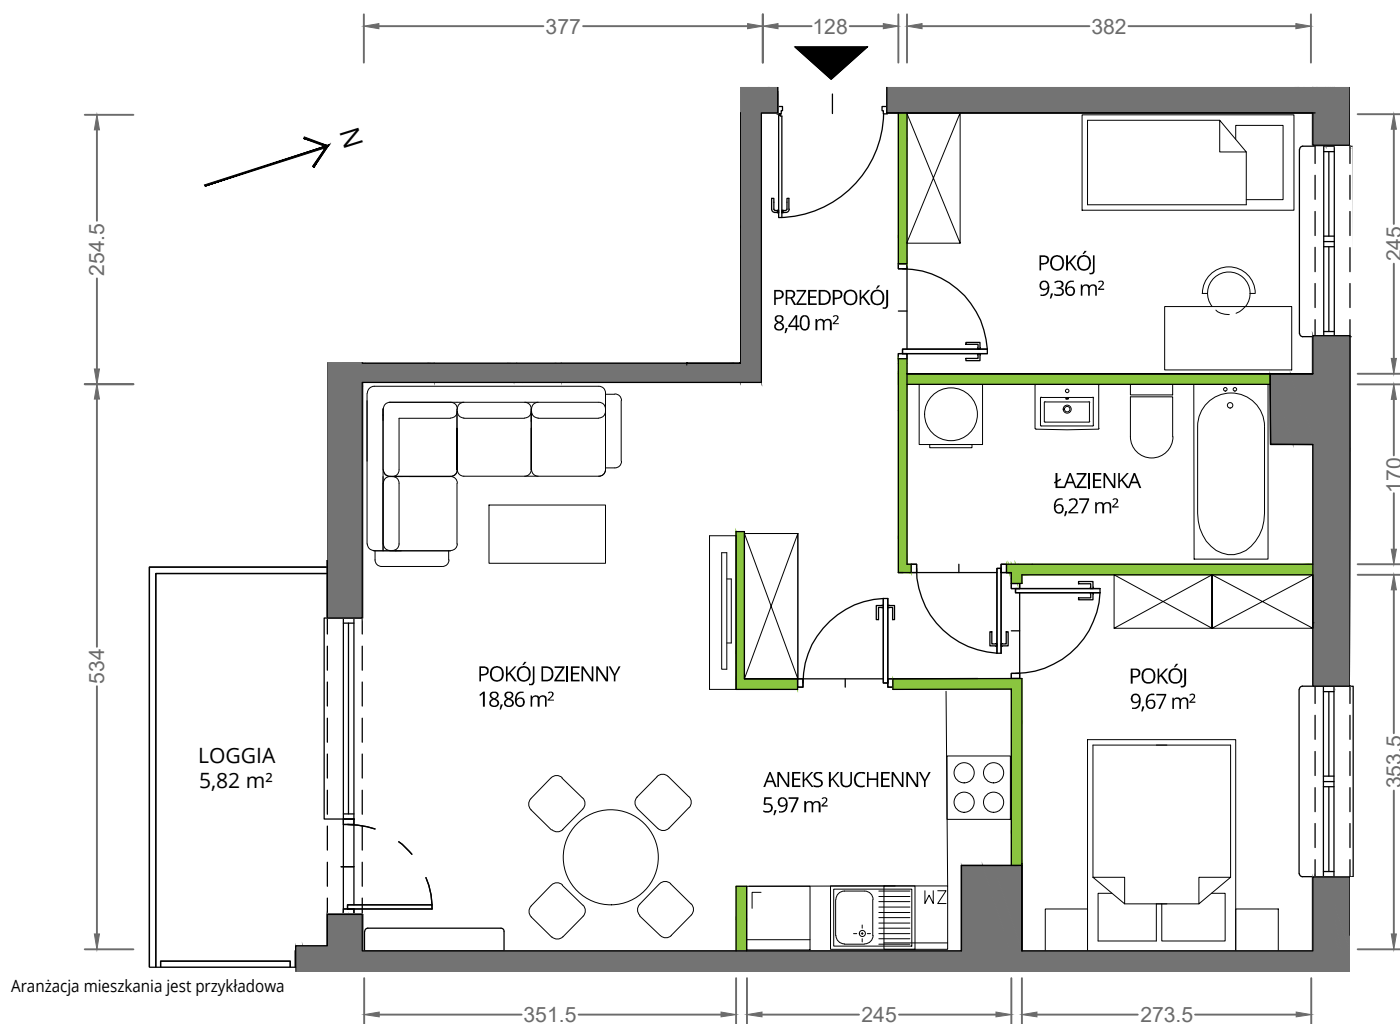

Krakowska Vita

nr 193

Powierzchnia **58,53 m²**

Piętro **2**

Powierzchnia **użytkowa**

Rzut kondygnacji **Piętro 2**

Plan osiedla

pokój dzienny	18,86 m ²
pokój	9,67 m ²
pokój	9,36 m ²
aneks kuchenny	5,97 m ²
łazienka	6,27 m ²
przedpokój	8,40 m ²
Razem	58,53 m²
+ loggia	5,82 m ²

U nas nigdy nie płacisz za powierzchnię pod ścianami działowymi