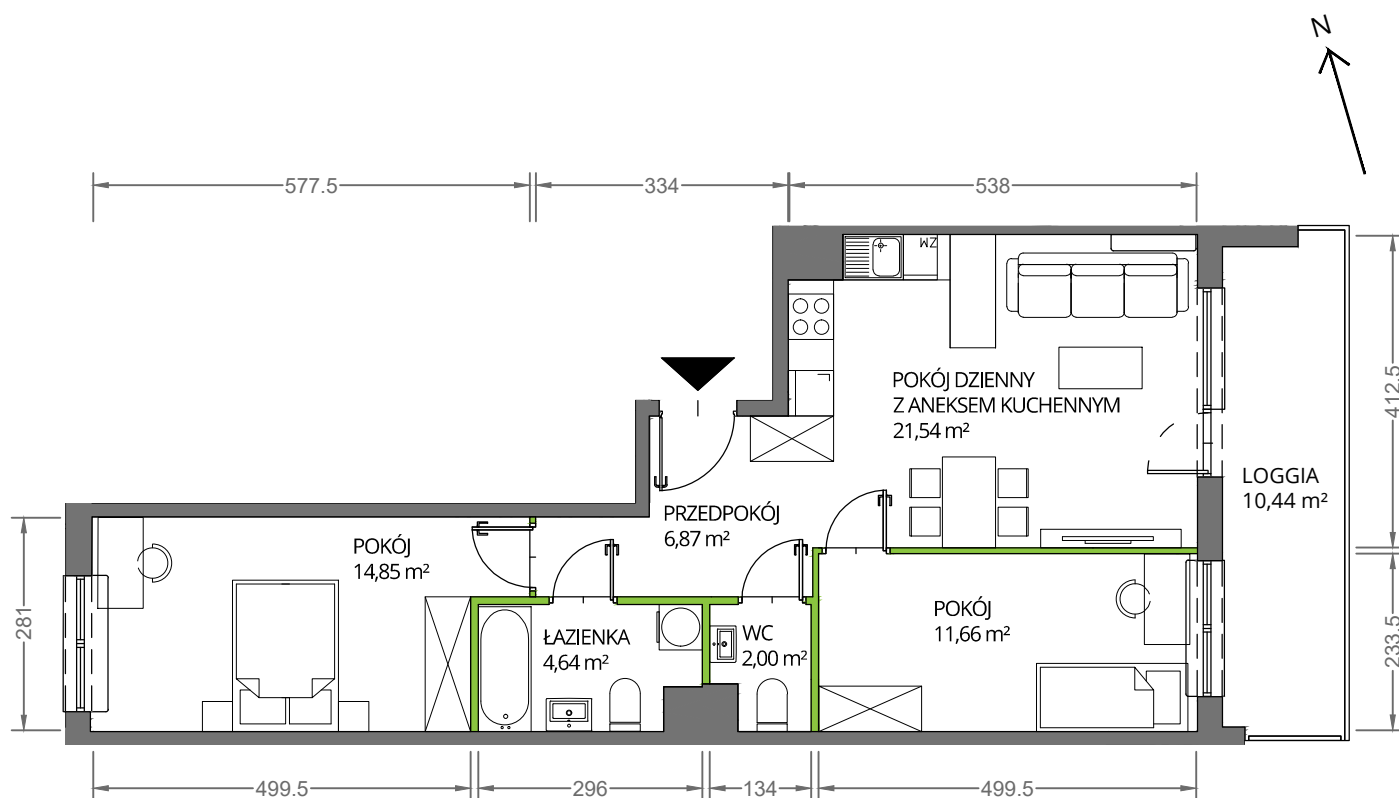

Krakowska Vita

nr 224

Powierzchnia **61,56 m²**

Piętro **5**

Aranżacja mieszkania jest przykładowa

Powierzchnia **użytkowa**

pokój dzienny z aneksem kuchennym	21,54 m ²
pokój	14,85 m ²
pokój	11,66 m ²
łazienka	4,64 m ²
wc	2,00 m ²
przedpokój	6,87 m ²
Razem	61,56 m²
+ loggia	10,44 m ²

U nas nigdy nie płacisz za powierzchnię pod ścianami działowymi

Rzut kondygnacji **Piętro 5**

Plan osiedla