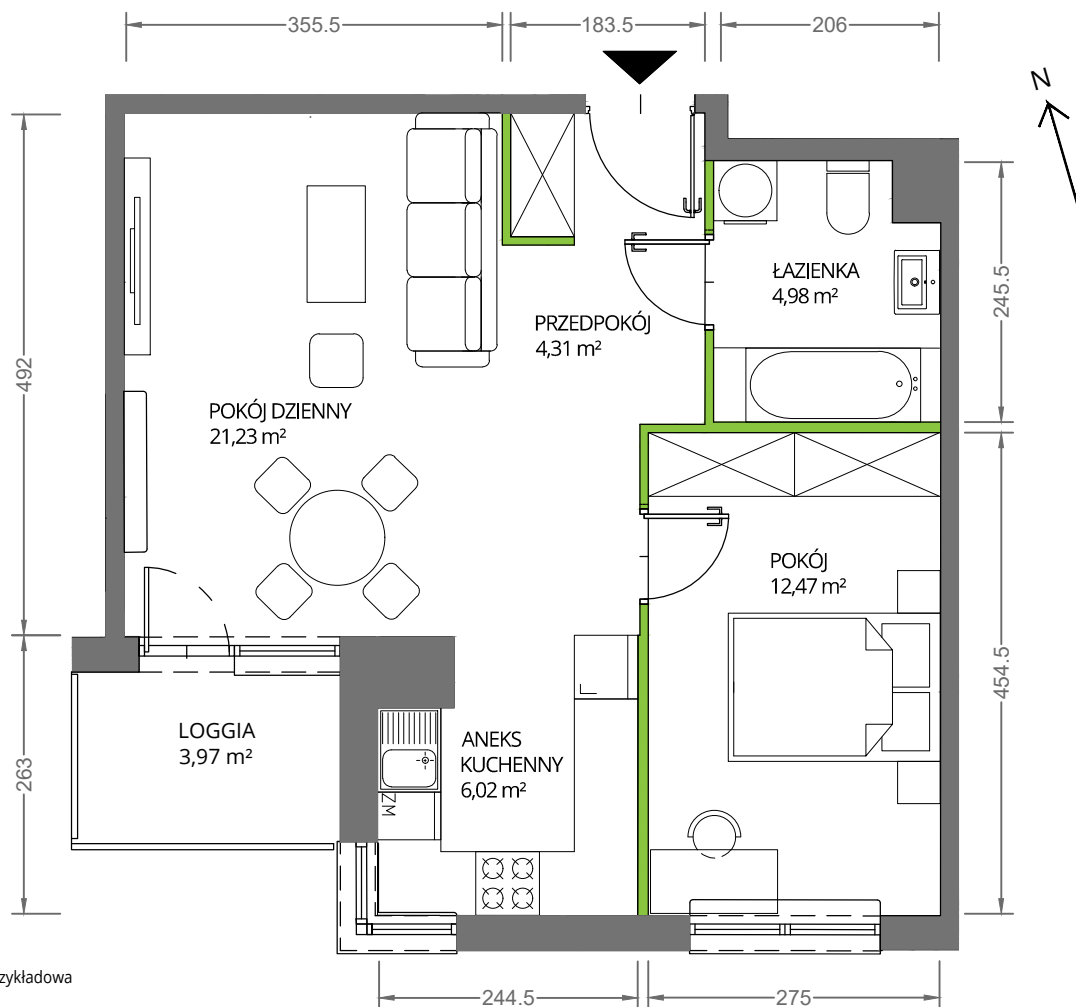

Krakowska Vita

nr 244

Powierzchnia **49,01 m²**

Piętro 1

Aranżacja mieszkania jest przykładowa

Powierzchnia **użytkowa**

Rzut kondygnacji **Piętro 1**

Plan osiedla

pokój dzienny	21,23 m ²
pokój	12,47 m ²
aneks kuchenny	6,02 m ²
łazienka	4,98 m ²
przedpokój	4,31 m ²
Razem	49,01 m²
+ loggia	3,97 m ²

U nas nigdy nie płacisz za powierzchnię pod ścianami działowymi