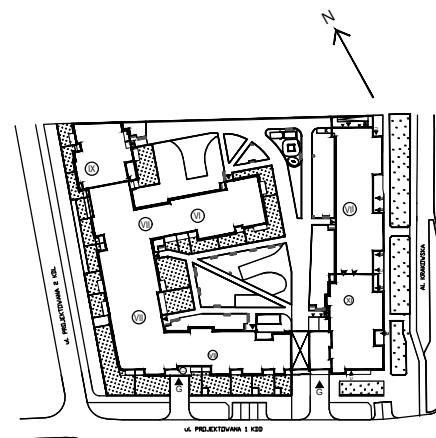

Krakowska Vita

nr 244

Powierzchnia **49,01 m²**

Piętro 1

Aranżacja mieszkania jest przykładowa

Powierzchnia **użytkowa**

Rzut kondygnacji **Piętro 1**

Plan osiedla

pokój dzienny	21,23 m ²
pokój	12,47 m ²
aneks kuchenny	6,02 m ²
łazienka	4,98 m ²
przedpokój	4,31 m ²
Razem	49,01 m²
+ loggia	3,97 m ²

U nas nigdy nie płacisz za powierzchnię pod ścianami działowymi