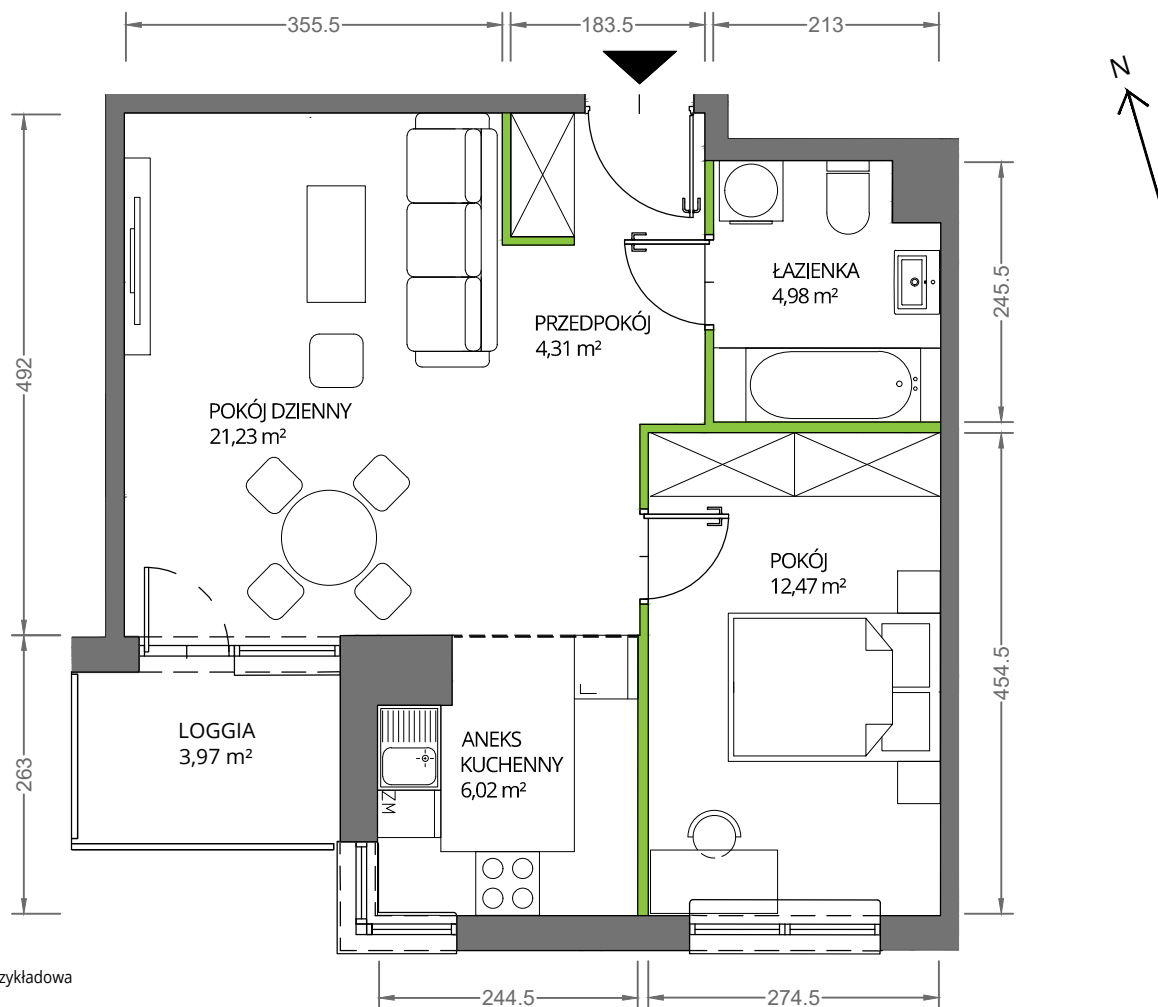

Krakowska Vita

nr 254

Powierzchnia **49,01 m²**

Piętro **3**

Aranżacja mieszkania jest przykładowa

Powierzchnia **użytkowa**

Rzut kondygnacji **Piętro 3**

Plan osiedla

pokój dzienny	21,23 m ²
pokój	12,47 m ²
aneks kuchenny	6,02 m ²
łazienka	4,98 m ²
przedpokój	4,31 m ²
Razem	49,01 m²
+ loggia	3,97 m ²

U nas nigdy nie płacisz za powierzchnię pod ścianami działowymi