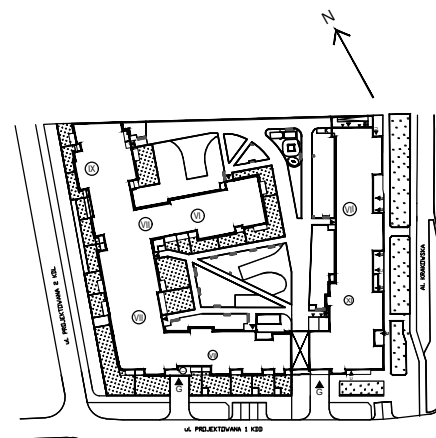

Krakowska Vita

nr 254

Powierzchnia **49,01 m²**

Piętro **3**

Aranżacja mieszkania jest przykładowa

Powierzchnia **użytkowa**

Rzut kondygnacji **Piętro 3**

Plan osiedla

pokój dzienny	21,23 m ²
pokój	12,47 m ²
aneks kuchenny	6,02 m ²
łazienka	4,98 m ²
przedpokój	4,31 m ²
Razem	49,01 m²
+ loggia	3,97 m ²

U nas nigdy nie płacisz za powierzchnię pod ścianami działowymi