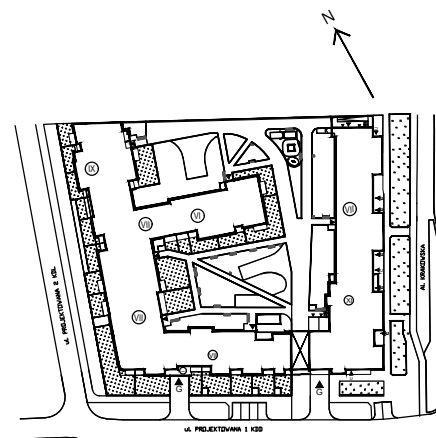

Krakowska Vita

nr 259

Powierzchnia **49,01 m²**

Piętro **4**

Aranżacja mieszkania jest przykładowa

Powierzchnia **użytkowa**

Rzut kondygnacji **Piętro 4**

Plan osiedla

pokój dzienny	21,23 m ²
pokój	12,47 m ²
aneks kuchenny	6,02 m ²
łazienka	4,98 m ²
przedpokój	4,31 m ²
Razem	49,01 m²
+ loggia	3,97 m ²

U nas nigdy nie płacisz za powierzchnię pod ścianami działowymi