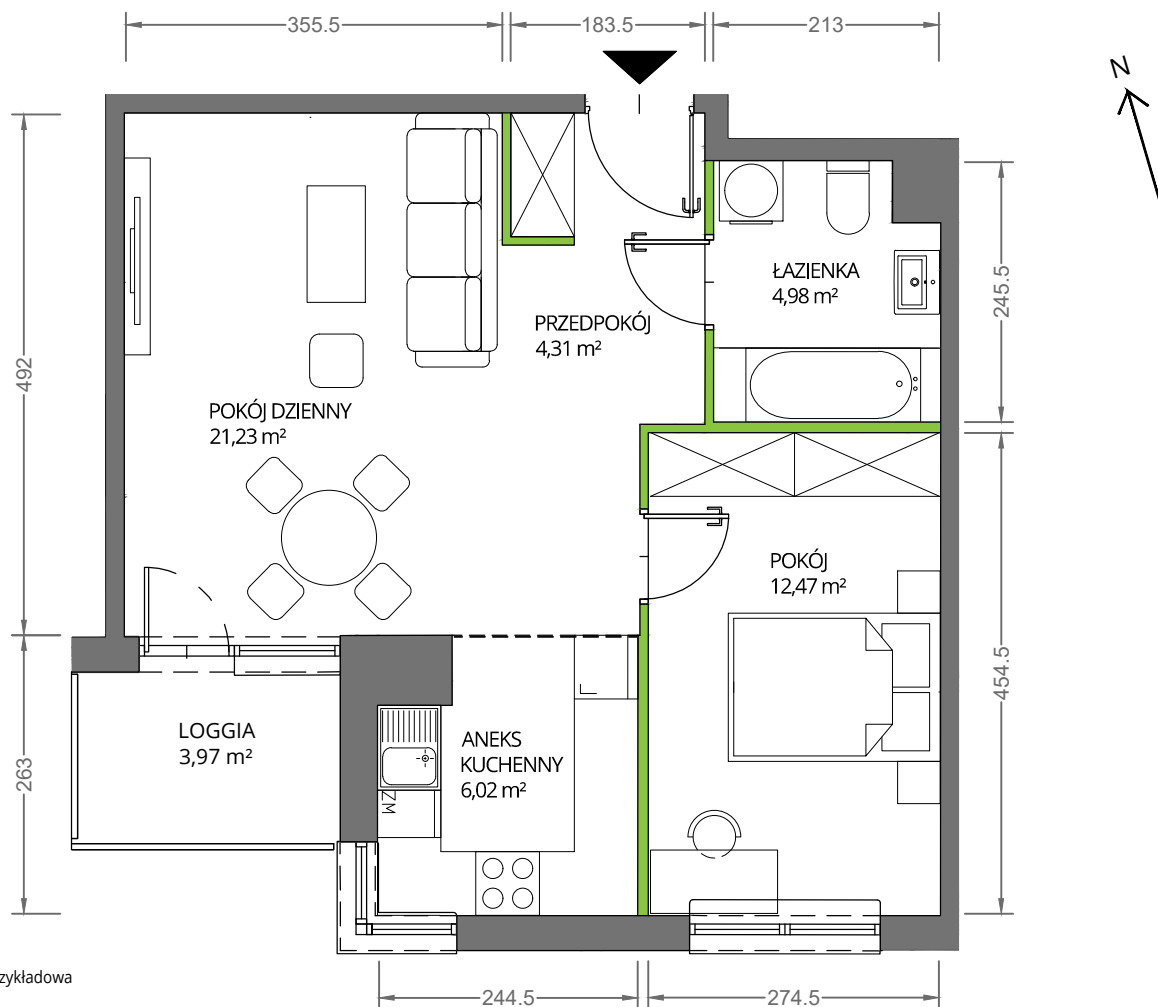

Krakowska Vita

nr 259

Powierzchnia **49,01 m²**

Piętro **4**

Aranżacja mieszkania jest przykładowa

Powierzchnia **użytkowa**

Rzut kondygnacji **Piętro 4**

Plan osiedla

pokój dzienny	21,23 m ²
pokój	12,47 m ²
aneks kuchenny	6,02 m ²
łazienka	4,98 m ²
przedpokój	4,31 m ²
Razem	49,01 m²
+ loggia	3,97 m ²

U nas nigdy nie płacisz za powierzchnię pod ścianami działowymi