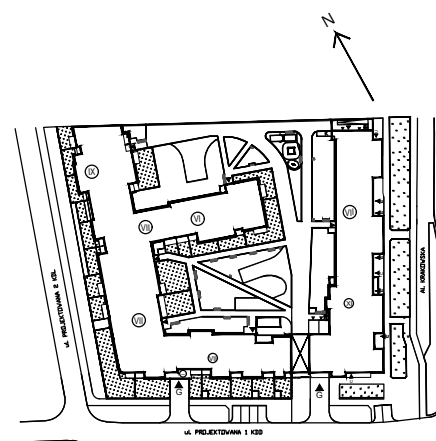

Krakowska Vita

nr 260

Powierzchnia **49,52 m²**

Piętro **4**

Aranżacja mieszkania jest przykładowa

Powierzchnia **użytkowa**

Rzut kondygnacji **Piętro 4**

Plan osiedla

pokój dzienny	17,94 m ²
pokój	10,46 m ²
aneks kuchenny	6,65 m ²
łazienka	5,44 m ²
przedpokój	9,03 m ²
Razem	49,52 m²
+ loggia	5,51 m ²

U nas nigdy nie płacisz za powierzchnię pod ścianami działowymi