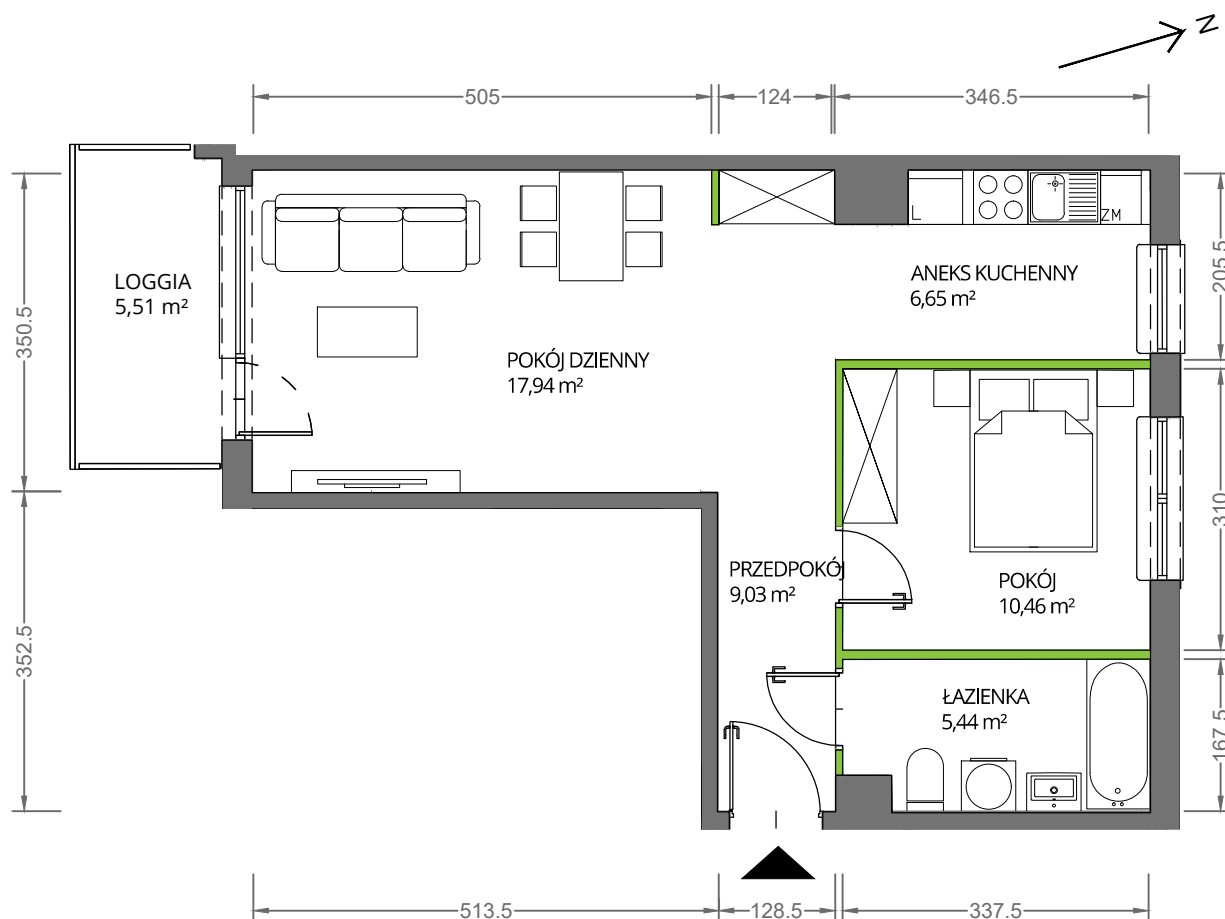

Krakowska Vita

nr 260

Powierzchnia **49,52 m²**

Piętro **4**

Aranżacja mieszkania jest przykładowa

Powierzchnia **użytkowa**

Rzut kondygnacji **Piętro 4**

Plan osiedla

pokój dzienny	17,94 m ²
pokój	10,46 m ²
aneks kuchenny	6,65 m ²
łazienka	5,44 m ²
przedpokój	9,03 m ²
Razem	49,52 m²
+ loggia	5,51 m ²

U nas nigdy nie płacisz za powierzchnię pod ścianami działowymi