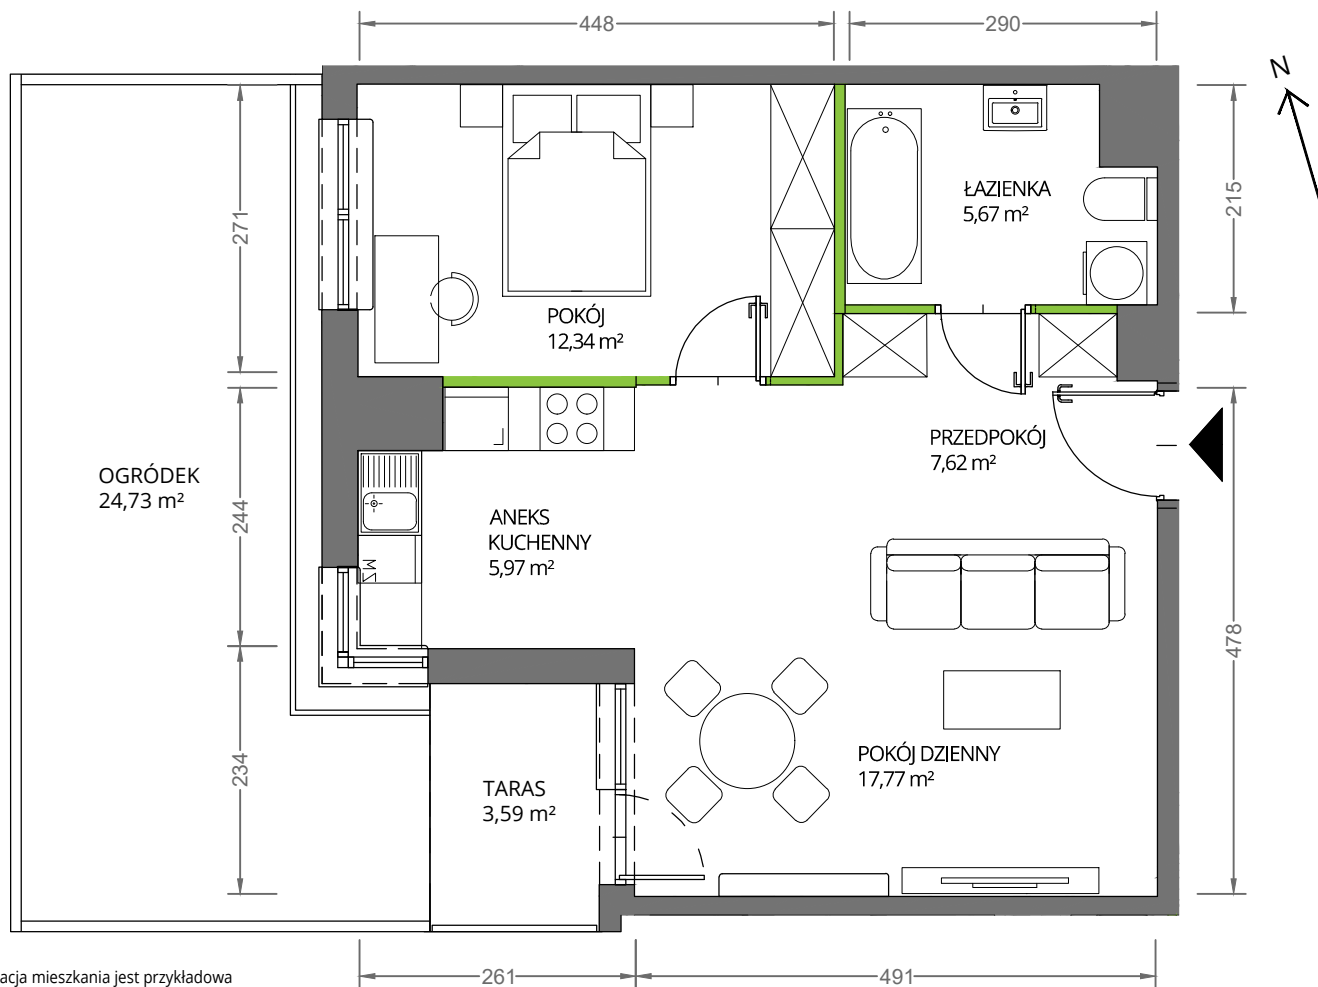

Krakowska Vita

nr 268

Powierzchnia **49,37 m²**

Piętro **0**

Aranżacja mieszkania jest przykładowa

Powierzchnia **użytkowa**

Rzut kondygnacji **Piętro 0**

Plan osiedla

pokój dzienny	17,77 m ²
pokój	12,34 m ²
aneks kuchenny	5,97 m ²
łazienka	5,67 m ²
przedpokój	7,62 m ²
Razem	49,37 m²
+ taras	3,59 m ²
+ ogródek	24,73 m ²

U nas nigdy nie płacisz za powierzchnię pod ścianami działowymi