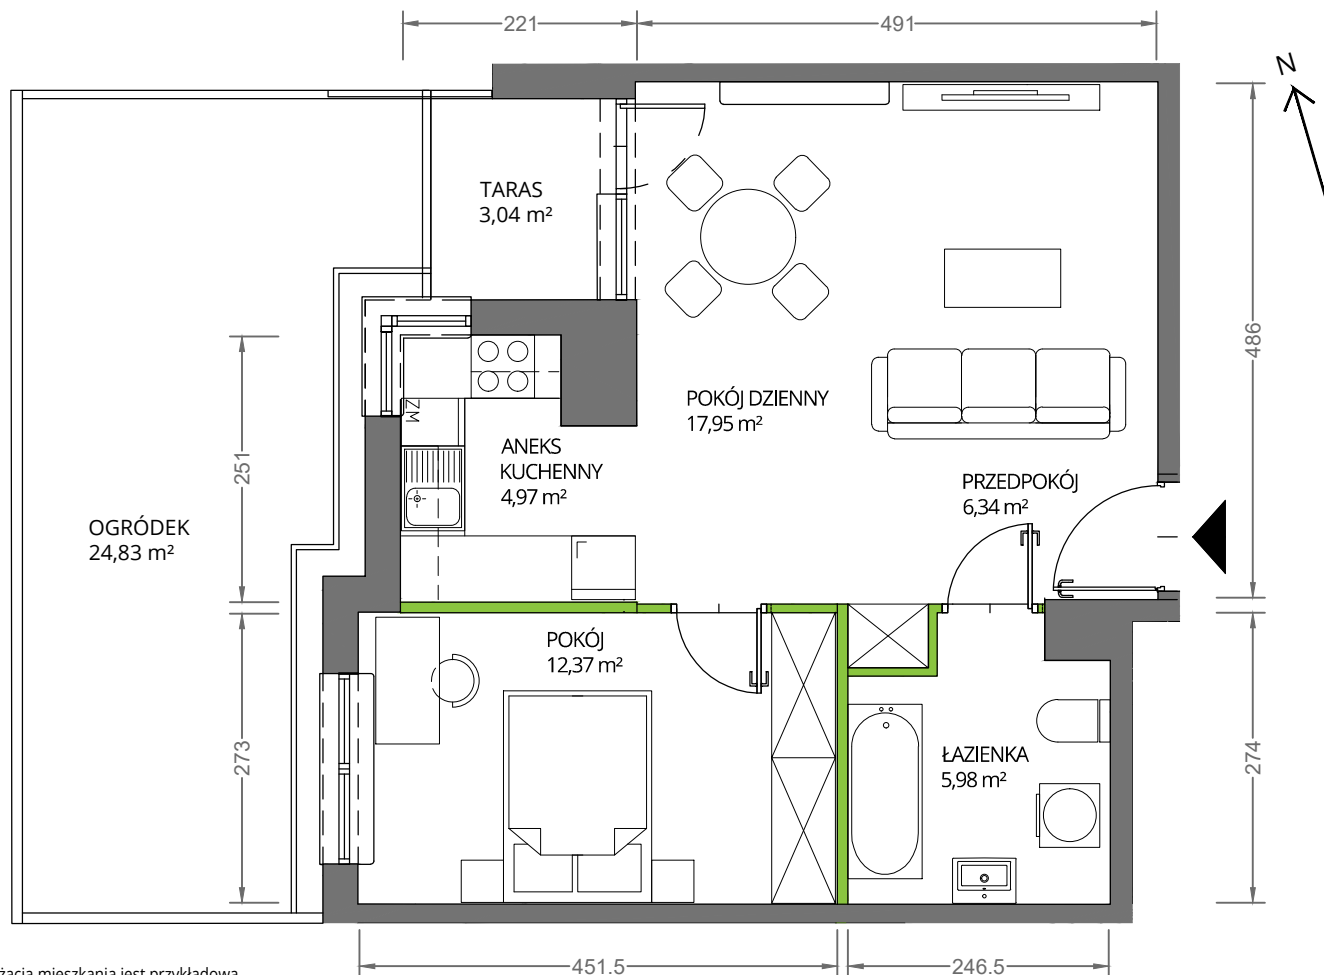

Krakowska Vita

nr 269

Powierzchnia **47,61 m²**

Piętro **0**

Powierzchnia **użytkowa**

Rzut kondygnacji **Piętro 0**

Plan osiedla

pokój dzienny	17,95 m ²
pokój	12,37 m ²
aneks kuchenny	4,97 m ²
łazienka	5,98 m ²
przedpokój	6,34 m ²
Razem	47,61 m²
+ taras	3,04 m ²
+ ogródek	24,83 m ²

U nas nigdy nie płacisz za powierzchnię pod ścianami działowymi