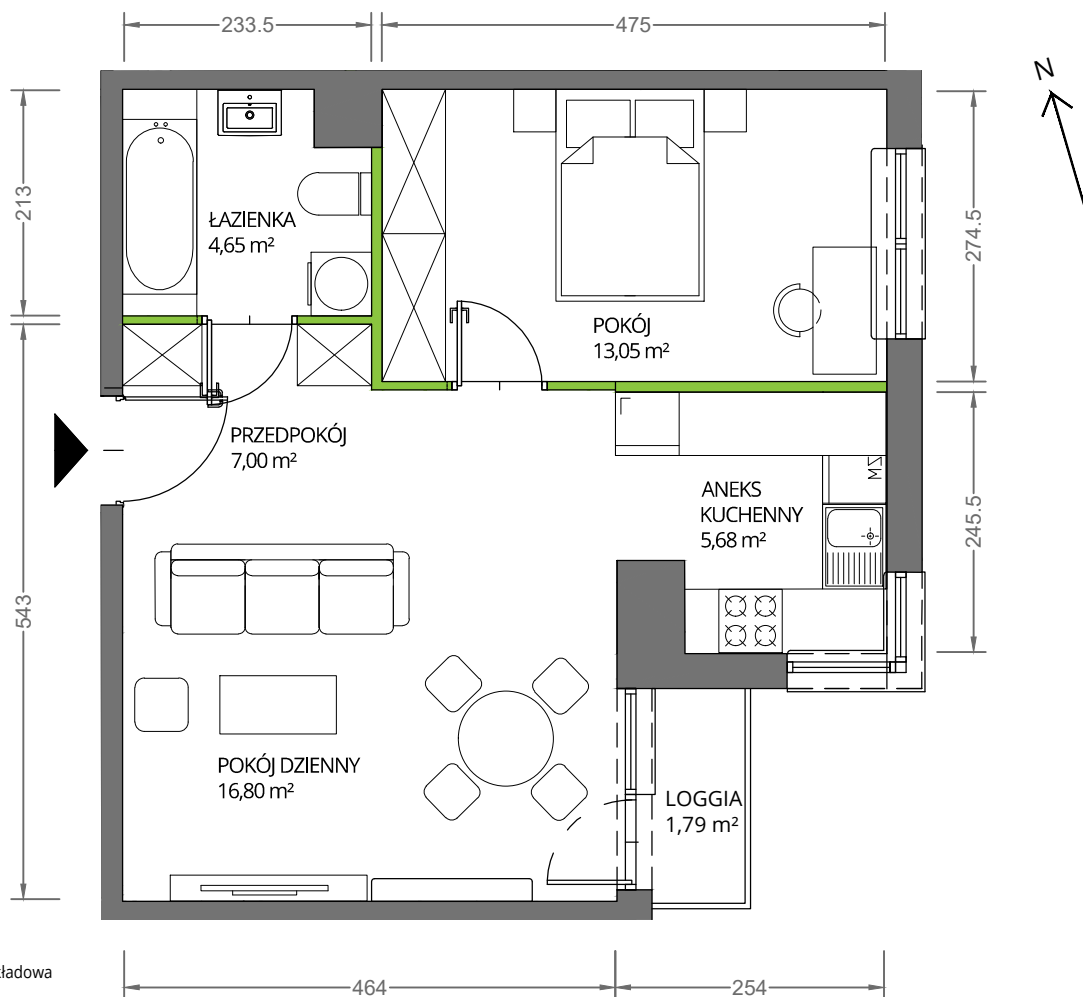

Krakowska Vita

nr 272

Powierzchnia **47,18 m²**

Piętro **1**

Aranżacja mieszkania jest przykładowa

Powierzchnia **użytkowa**

Rzut kondygnacji **Piętro 1**

Plan osiedla

pokój dzienny	16,80 m ²
pokój	13,05 m ²
aneks kuchenny	5,68 m ²
łazienka	4,65 m ²
przedpokój	7,00 m ²
Razem	47,18 m²
+ loggia	1,79 m ²

U nas nigdy nie płacisz za powierzchnię pod ścianami działowymi