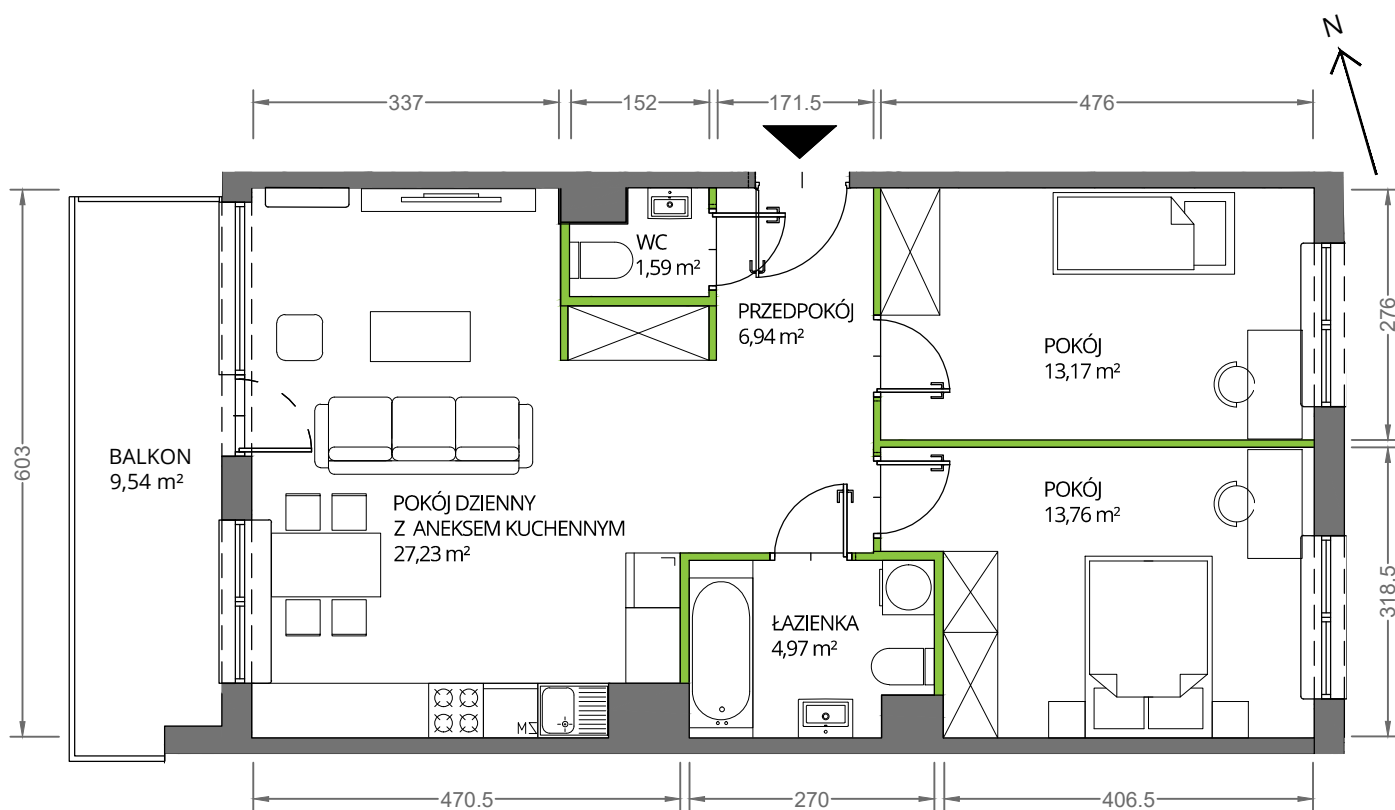

Krakowska Vita

nr 273

Powierzchnia **67,66 m²**

Piętro **1**

Aranżacja mieszkania jest przykładowa

Powierzchnia **użytkowa**

pokój dzienny z aneksem kuchennym	27,23 m ²
pokój	13,76 m ²
pokój	13,17 m ²
łazienka	4,97 m ²
wc	1,59 m ²
przedpokój	6,94 m ²
Razem	67,66 m²
+ balkon	9,54 m ²

U nas nigdy nie płacisz za powierzchnię pod ścianami działowymi

Rzut kondygnacji **Piętro 1**

Plan osiedla