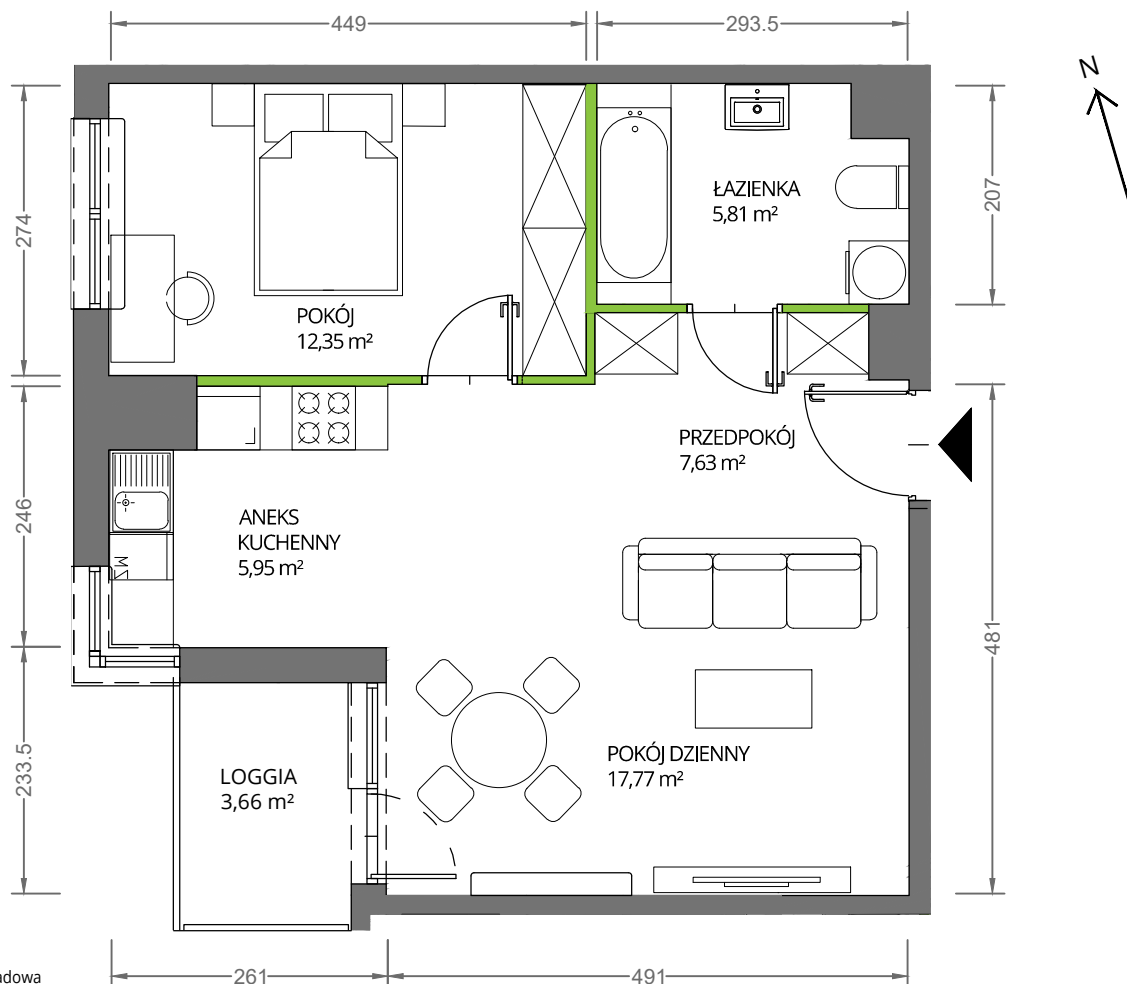

Krakowska Vita

nr 274

Powierzchnia **49,51 m²**

Piętro 1

Powierzchnia **użytkowa**

Rzut kondygnacji **Piętro 1**

Plan osiedla

pokój dzienny	17,77 m ²
pokój	12,35 m ²
aneks kuchenny	5,95 m ²
łazienka	5,81 m ²
przedpokój	7,63 m ²
Razem	49,51 m²
+ loggia	3,66 m ²

U nas nigdy nie płacisz za powierzchnię pod ścianami działowymi

ul. Projektowana