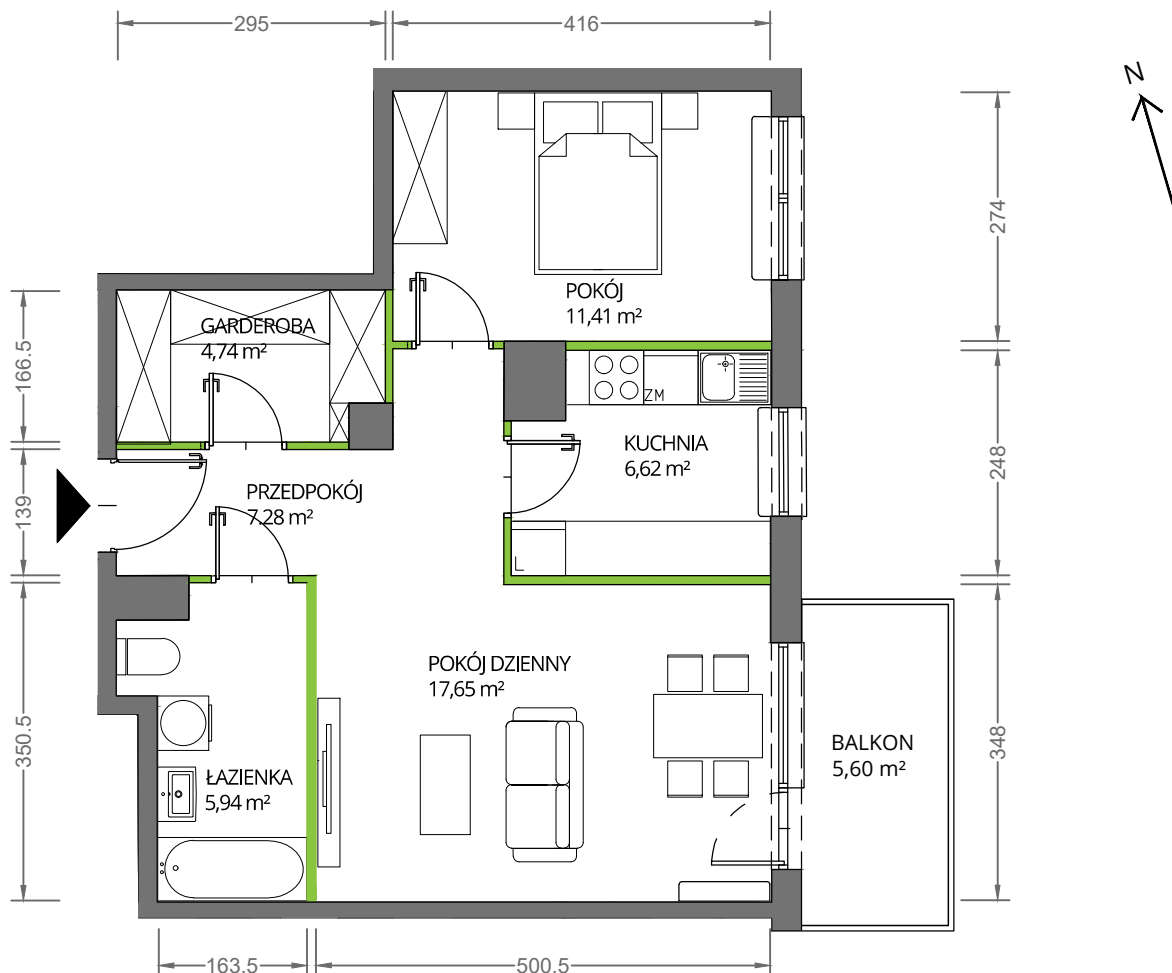

Krakowska Vita

nr 277

Powierzchnia **53,64 m²**

Piętro 2

Aranżacja mieszkania jest przykładowa

Powierzchnia **użytkowa**

Rzut kondygnacji **Piętro 2**

Plan osiedla

pokój dzienny	17,65 m ²
pokój	11,41 m ²
kuchnia	6,62 m ²
łazienka	5,94 m ²
przedpokój	7,28 m ²
garderoba	4,74 m ²
Razem	53,64 m²
+ balkon	5,60 m ²

ul. Projektowana

U nas nigdy nie płacisz za powierzchnię pod ścianami działowymi