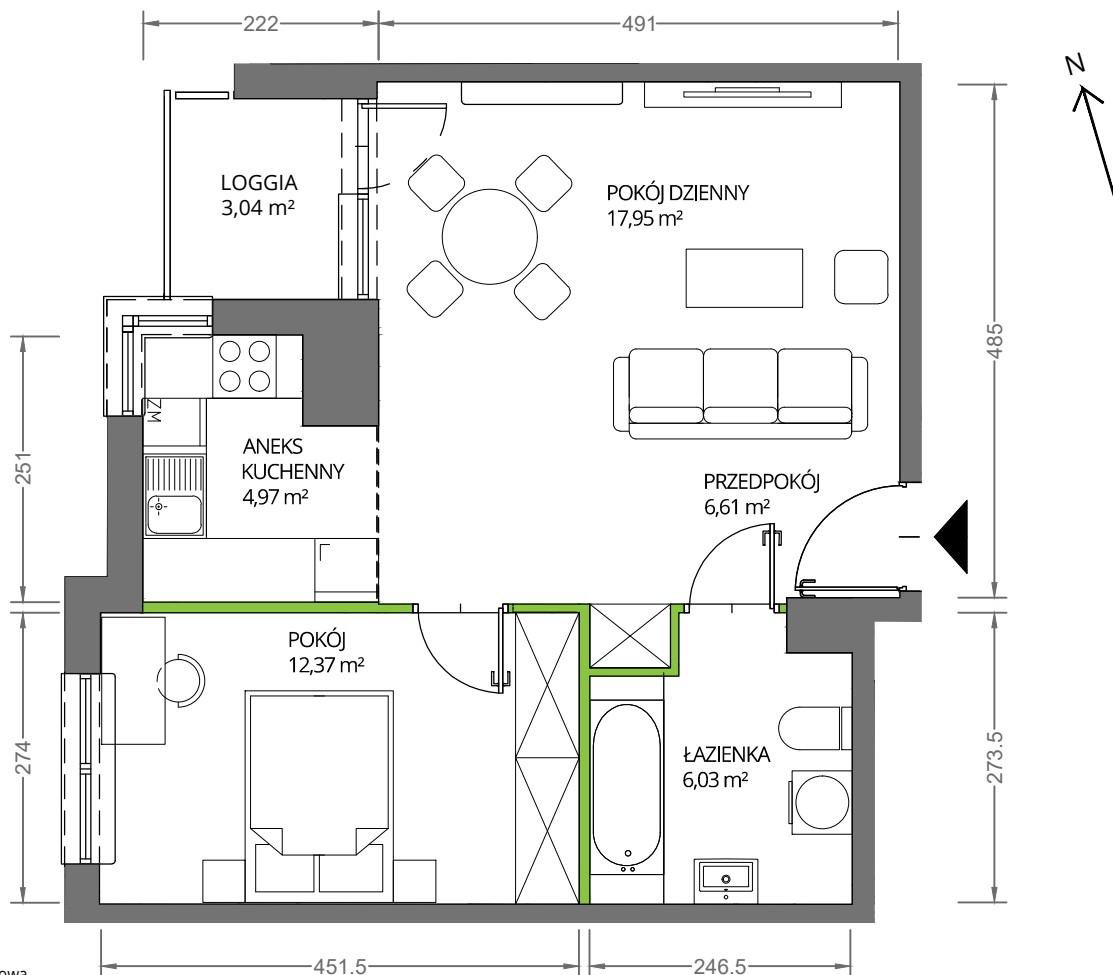

Krakowska Vita

nr 287

Powierzchnia **47,93 m²**

Piętro **3**

Aranżacja mieszkania jest przykładowa

Powierzchnia **użytkowa**

Rzut kondygnacji **Piętro 3**

Plan osiedla

pokój dzienny	17,95 m ²
pokój	12,37 m ²
aneks kuchenny	4,97 m ²
łazienka	6,03 m ²
przedpokój	6,61 m ²
Razem	47,93 m²
+ loggia	3,04 m ²

ul. Projektowana

U nas nigdy nie płacisz za powierzchnię pod ścianami działowymi