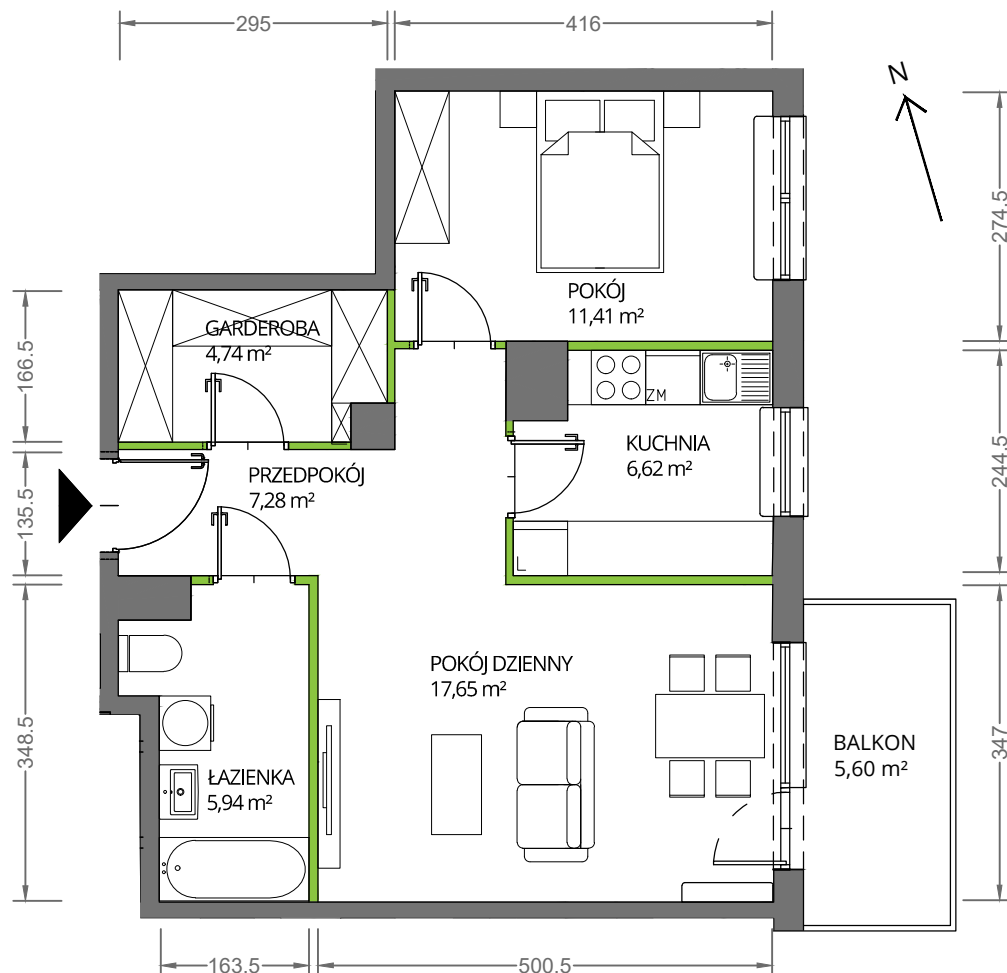

Krakowska Vita

nr 301

Powierzchnia **53,64 m²**

Piętro **6**

Aranżacja mieszkania jest przykładowa

Powierzchnia **użytkowa**

Rzut kondygnacji **Piętro 6**

Plan osiedla

pokój dzienny	17,65 m ²
pokój	11,41 m ²
kuchnia	6,62 m ²
łazienka	5,94 m ²
przedpokój	7,28 m ²
garderoba	4,74 m ²
Razem	53,64 m²
+ balkon	5,60 m ²

U nas nigdy nie płacisz za powierzchnię pod ścianami działowymi