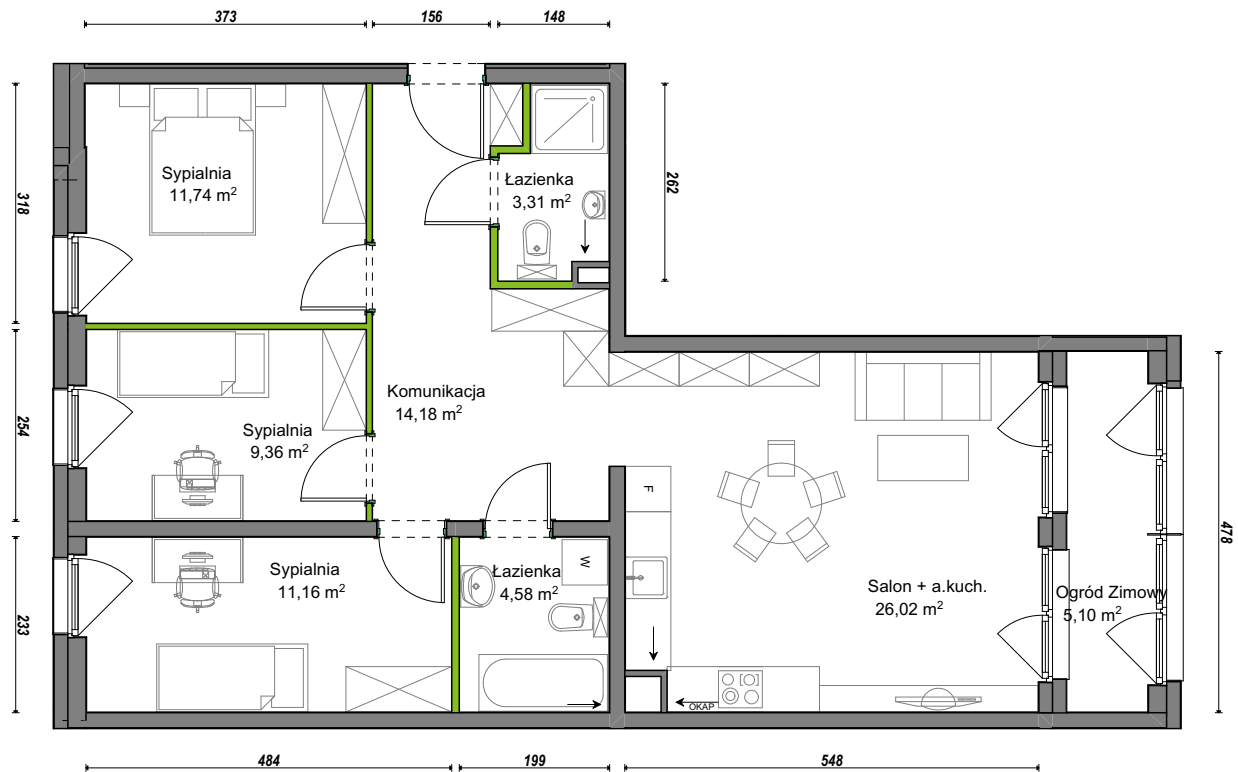

Orawska Vita.

nr A1/B/03

Powierzchnia **85,45 m²**

Piętro **0**

Aranżacja mieszkania jest przykładowa.

Powierzchnia użytkowa

Komunikacja	14,18 m ²
Łazienka	3,31 m ²
Łazienka	4,58 m ²
Ogród Zimowy	5,10 m ²
Salon + a.kuch.	26,02 m ²
Sypialnia	9,36 m ²
Sypialnia	11,16 m ²
Sypialnia	11,74 m ²
Razem	85,45 m²

Rzut kondygnacji Parter 0

U nas nigdy nie płacisz za powierzchnię pod ścianami dzielowymi.