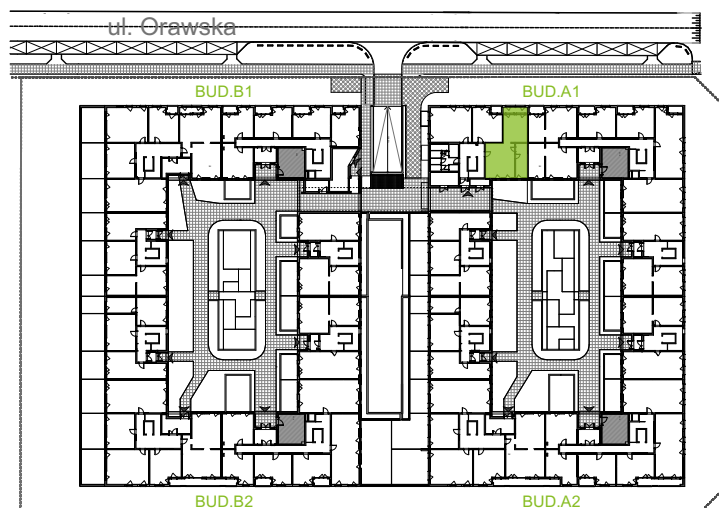

Orawska Vita.

nr A1/B/03

Powierzchnia **85,45 m²**

Piętro **0**

Aranżacja mieszkania jest przykładowa.

Powierzchnia użytkowa

Komunikacja	14,18 m ²
Łazienka	3,31 m ²
Łazienka	4,58 m ²
Ogród Zimowy	5,10 m ²
Salon + a.kuch.	26,02 m ²
Sypialnia	9,36 m ²
Sypialnia	11,16 m ²
Sypialnia	11,74 m ²
Razem	85,45 m²

Rzut kondygnacji Parter 0

U nas nigdy nie płacisz za powierzchnię pod ścianami dzielowymi.