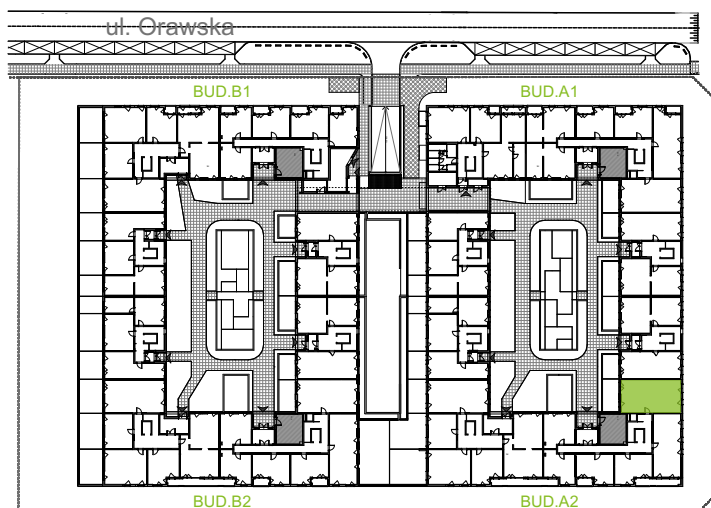

Orawska Vita.

nr A2/F/01

Powierzchnia **75,31 m²**

Piętro **0**

Aranżacja mieszkania jest przykładowa.

Powierzchnia użytkowa

Komunikacja	10,63 m ²
Łazienka	4,45 m ²
Salon + a.kuch.	25,82 m ²
Sypialnia	10,15 m ²
Sypialnia	10,50 m ²
Sypialnia	11,93 m ²
Wc	1,83 m ²
Razem	75,31 m²
+Ogródek	21,77 m ²

Rzut kondygnacji Parter 0

U nas nigdy nie płacisz za powierzchnię pod ścianami działowymi.