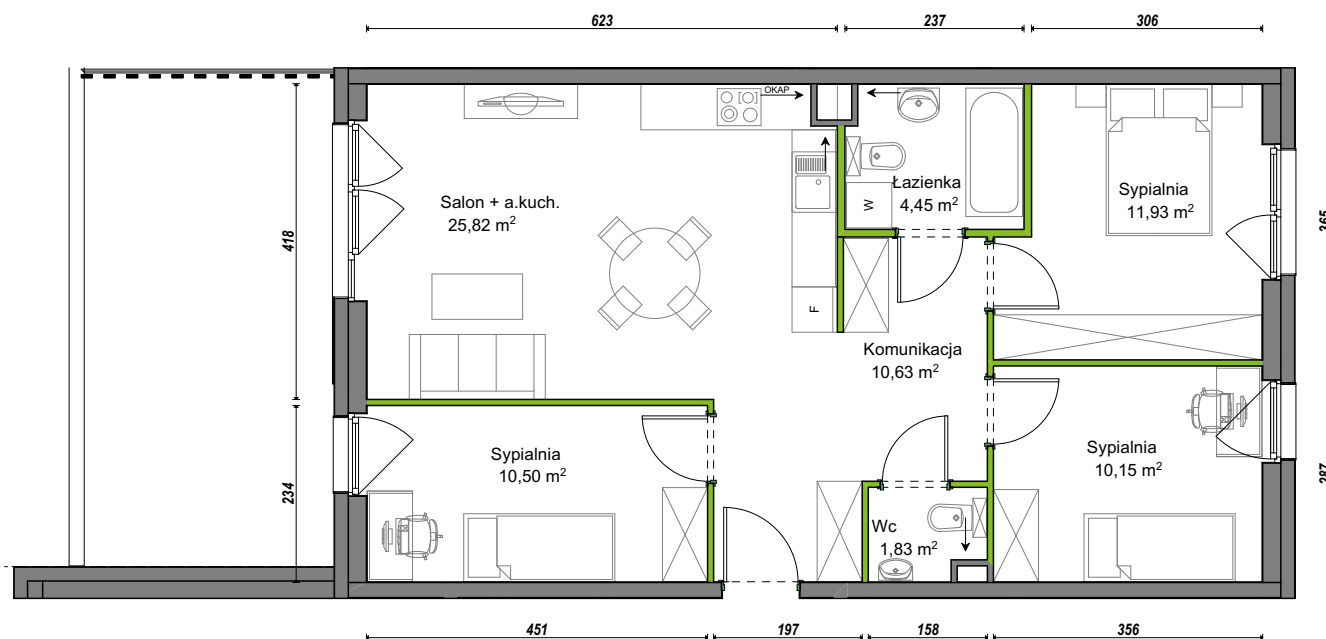

Orawska Vita.

nr A2/F/01

Powierzchnia **75,31 m²**

Piętro **0**

Aranżacja mieszkania jest przykładowa.

Powierzchnia użytkowa

Komunikacja	10,63 m ²
Łazienka	4,45 m ²
Salon + a.kuch.	25,82 m ²
Sypialnia	10,15 m ²
Sypialnia	10,50 m ²
Sypialnia	11,93 m ²
Wc	1,83 m ²
Razem	75,31 m²
+Ogródek	21,77 m ²

Rzut kondygnacji Parter 0

U nas nigdy nie płacisz za powierzchnię pod ścianami działowymi.