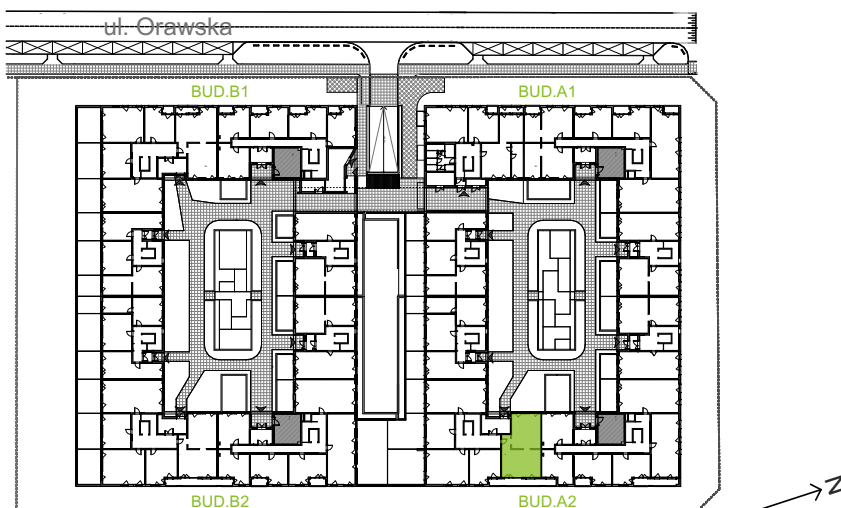

Orawska Vita.

nr A2/G/01

Powierzchnia **85,35 m²**

Piętro **0**

Aranżacja mieszkania jest przykładowa.

Powierzchnia użytkowa

Komunikacja	10,70 m ²
Łazienka	3,48 m ²
Łazienka	4,08 m ²
Salon + a.kuch.	28,29 m ²
Sypialnia	11,41 m ²
Sypialnia	13,40 m ²
Sypialnia	13,99 m ²
Razem	85,35 m²
+Loggia	9,81 m ²

Rzut kondygnacji **Parter 0**

U nas nigdy nie płacisz za powierzchnię pod ścianami działowymi.