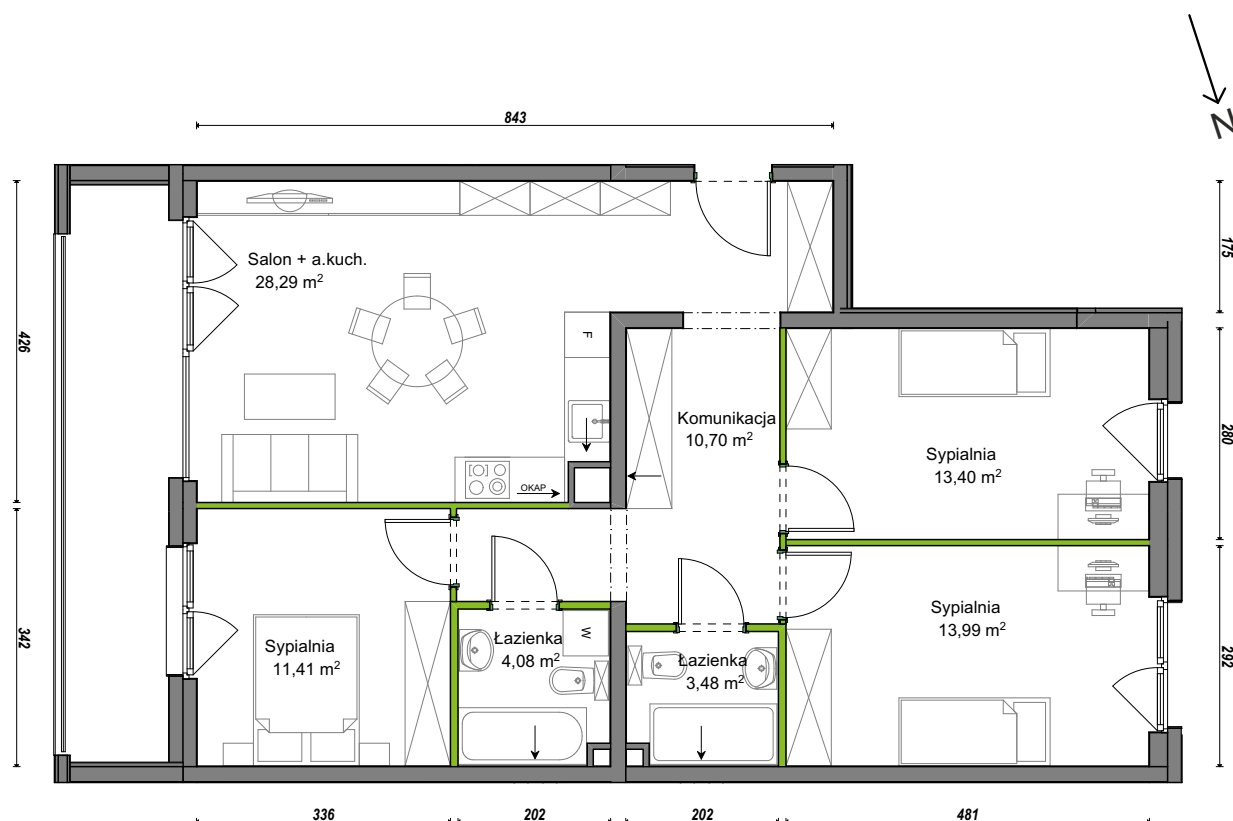

Orawska Vita.

nr A2/G/01

Powierzchnia **85,35 m²**

Piętro **0**

Aranżacja mieszkania jest przykładowa.

Powierzchnia użytkowa

Komunikacja	10,70 m ²
Łazienka	3,48 m ²
Łazienka	4,08 m ²
Salon + a.kuch.	28,29 m ²
Sypialnia	11,41 m ²
Sypialnia	13,40 m ²
Sypialnia	13,99 m ²
Razem	85,35 m²
+Loggia	9,81 m ²

Rzut kondygnacji **Parter 0**

U nas nigdy nie płacisz za powierzchnię pod ścianami działowymi.