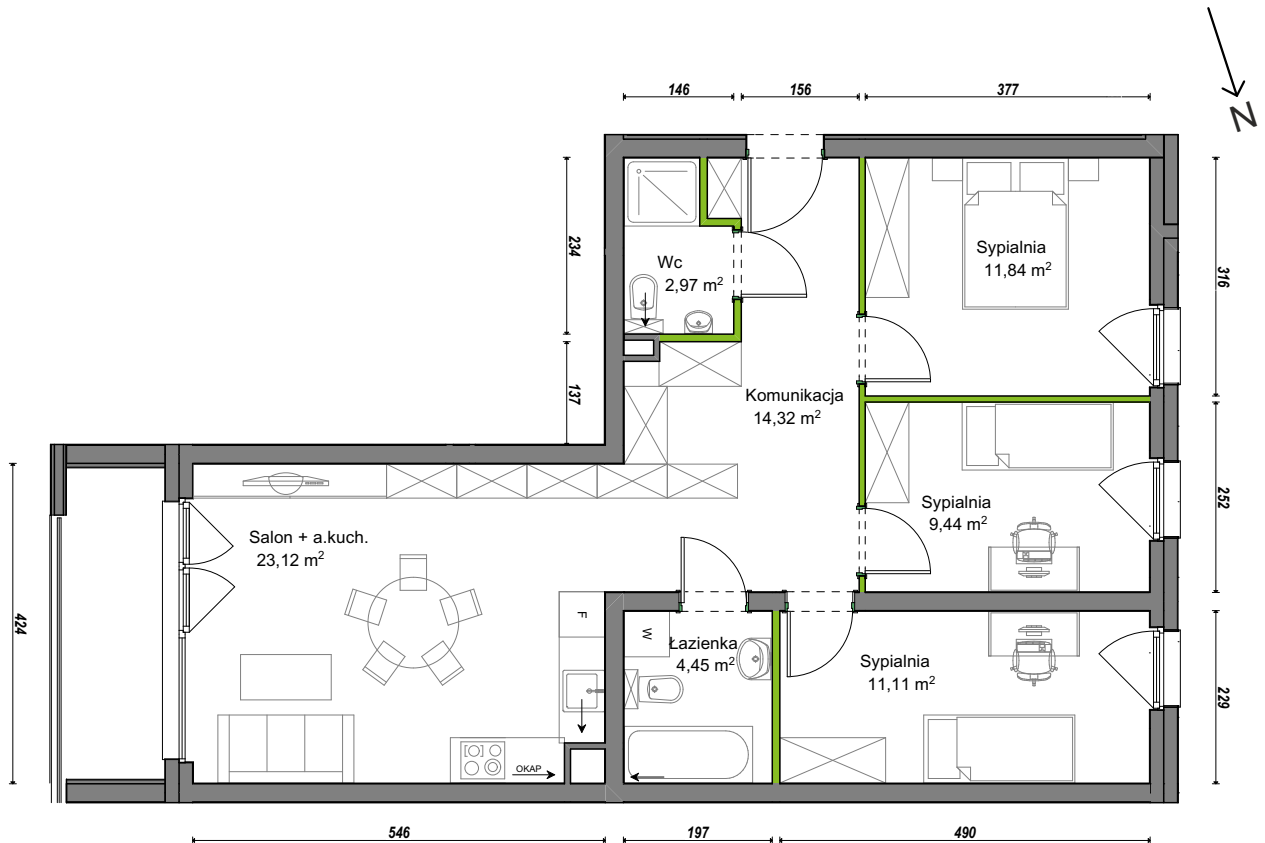

Orawska Vita.

nr A2/G/06

Powierzchnia **77,25 m²**

Piętro **1**

Aranżacja mieszkania jest przykładowa.

Powierzchnia **użytkowa**

Komunikacja	14,32 m ²
Łazienka	4,45 m ²
Salon + a.kuch.	23,12 m ²
Sypialnia	9,44 m ²
Sypialnia	11,11 m ²
Sypialnia	11,84 m ²
Wc	2,97 m ²
Razem	77,25 m²
+Loggia	5,36 m ²

Rzut kondygnacji **Piętro 1**

U nas nigdy nie płacisz za powierzchnię pod ścianami działowymi.