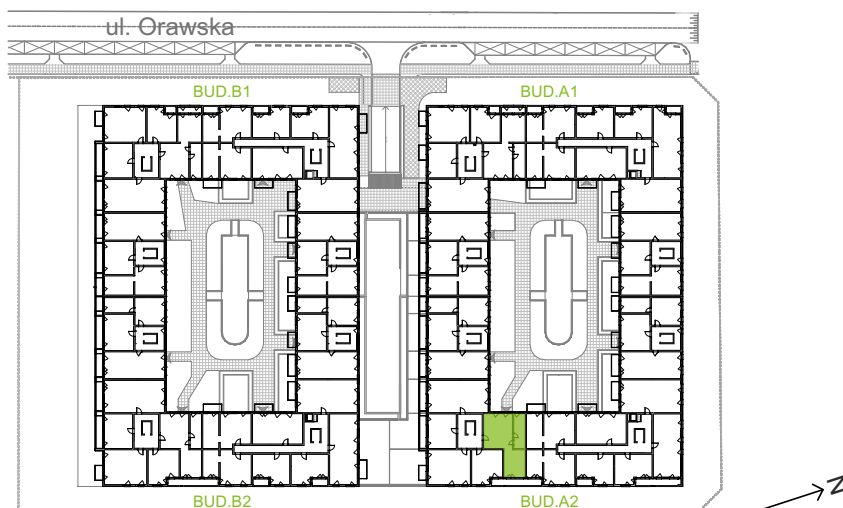

Rzut kondygnacji Piętro 2

U nas nigdy nie płacisz za powierzchnię pod ścianami działowymi.