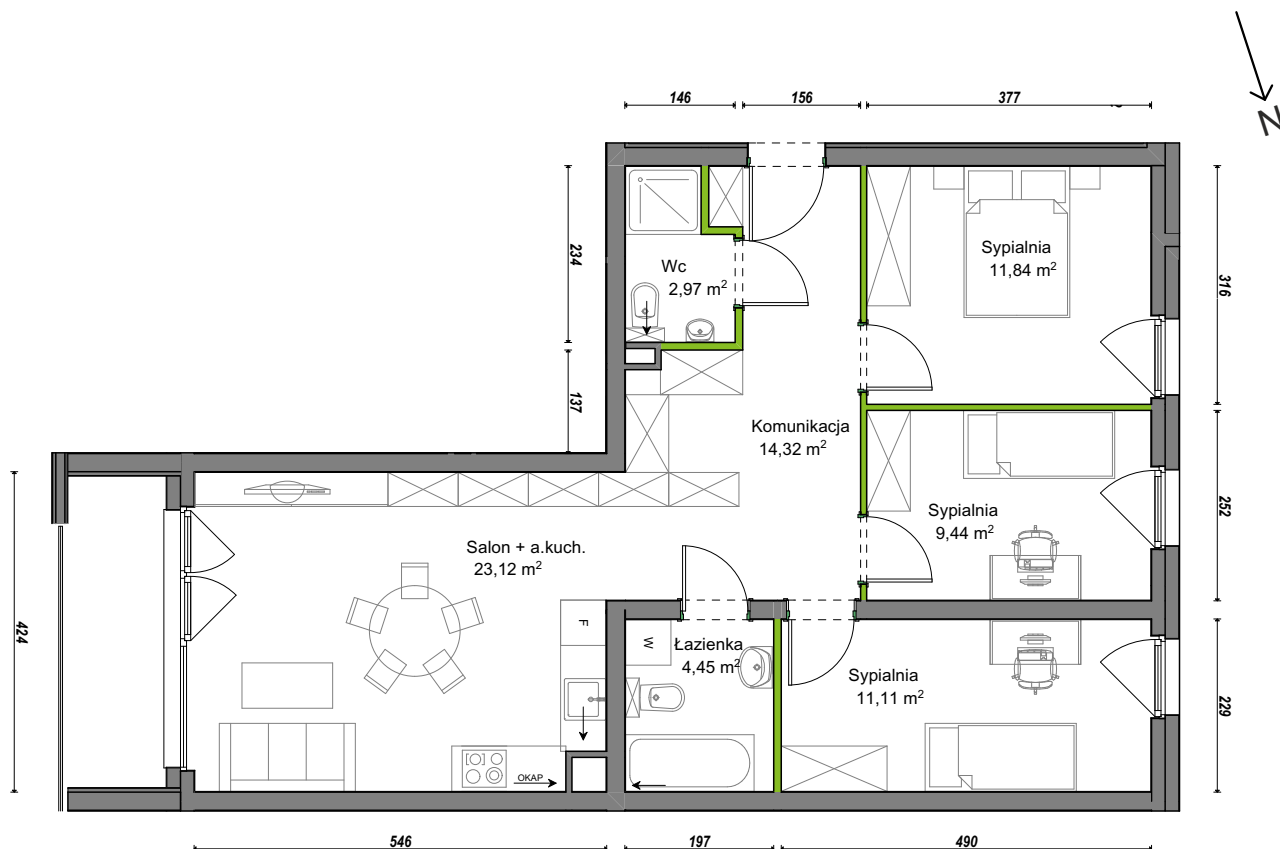

## nr A2/G/11

Powierzchnia **77,25 m<sup>2</sup>**

Piętro **2**

Aranżacja mieszkania jest przykładowa.

### Powierzchnia użytkowa

Komunikacja	14,32 m <sup>2</sup>
Łazienka	4,45 m <sup>2</sup>
Salon + a.kuch.	23,12 m <sup>2</sup>
Sypialnia	9,44 m <sup>2</sup>
Sypialnia	11,11 m <sup>2</sup>
Sypialnia	11,84 m <sup>2</sup>
Wc	2,97 m <sup>2</sup>
<b>Razem</b>	<b>77,25 m<sup>2</sup></b>
+Loggia	5,36 m <sup>2</sup>