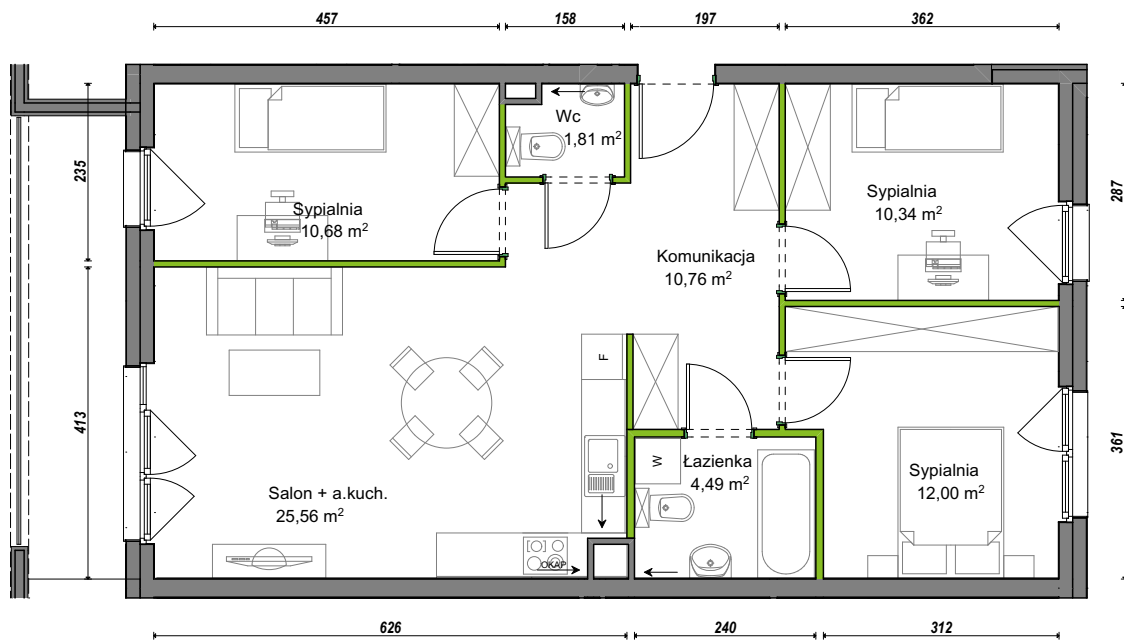

Orawska Vita.

nr B1/B/06

Powierzchnia **75,64 m²**

Piętro **1**

Aranżacja mieszkania jest przykładowa.

Powierzchnia użytkowa

Komunikacja	10,76 m ²
Łazienka	4,49 m ²
Salon + a.kuch.	25,56 m ²
Sypialnia	10,34 m ²
Sypialnia	10,68 m ²
Sypialnia	12,00 m ²
Wc	1,81 m ²
Razem	75,64 m²
+Balkon	8,46 m ²

Rzut kondygnacji Piętro 1

U nas nigdy nie płacisz za powierzchnię pod ścianami działowymi.