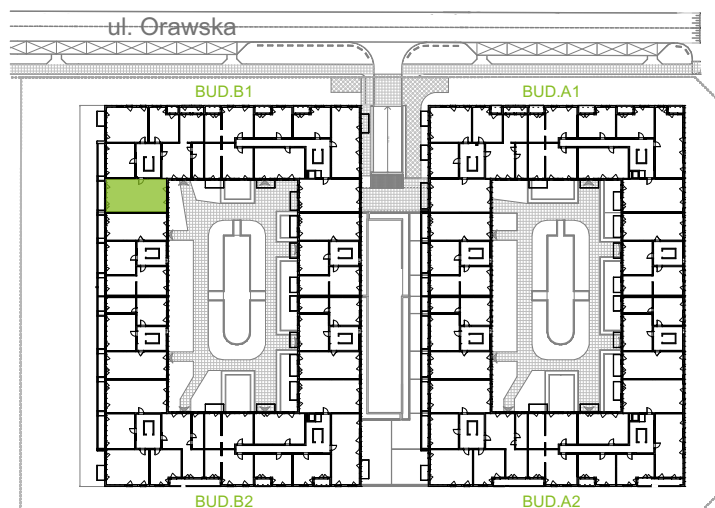

Orawska Vita.

nr B1/B/06

Powierzchnia **75,64 m²**

Piętro **1**

Aranżacja mieszkania jest przykładowa.

Powierzchnia użytkowa

Komunikacja	10,76 m ²
Łazienka	4,49 m ²
Salon + a.kuch.	25,56 m ²
Sypialnia	10,34 m ²
Sypialnia	10,68 m ²
Sypialnia	12,00 m ²
Wc	1,81 m ²
Razem	75,64 m²
+Balkon	8,46 m ²

Rzut kondygnacji Piętro 1

U nas nigdy nie płacisz za powierzchnię pod ścianami działowymi.