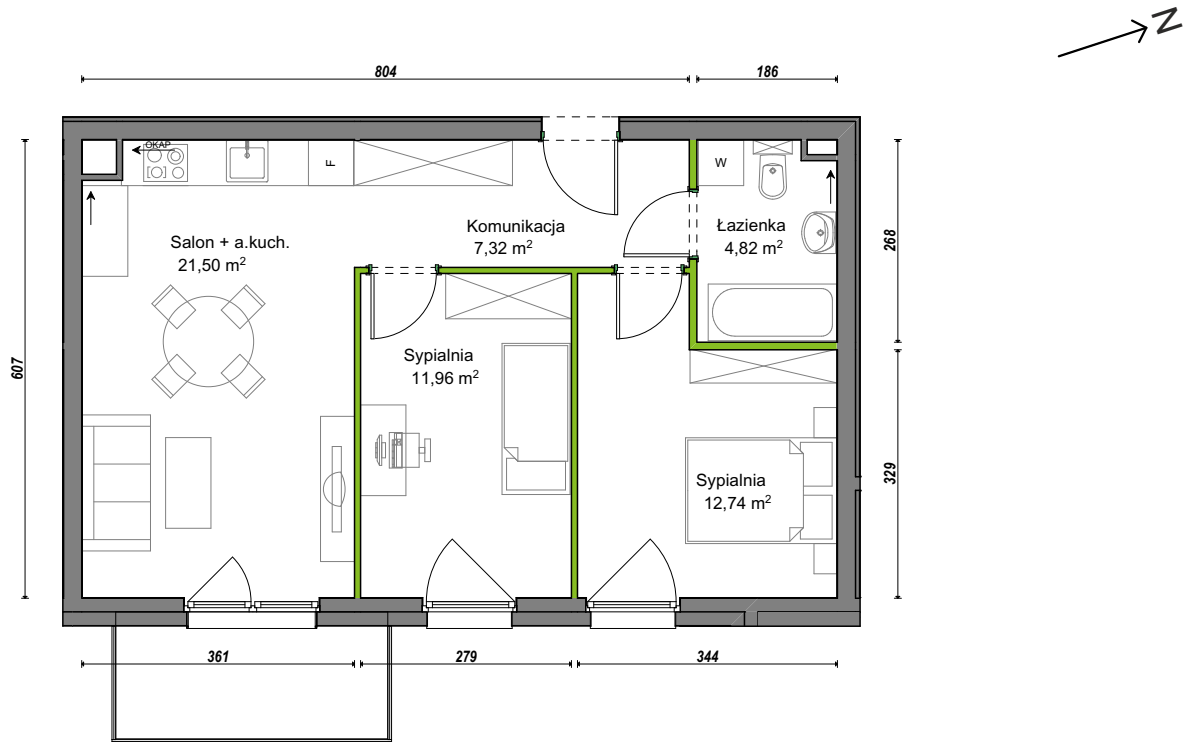

Orawska Vita.

nr B1/C/13

Powierzchnia **58,34 m²**

Piętro **2**

Aranżacja mieszkania jest przykładowa.

Powierzchnia użytkowa

Komunikacja	7,32 m ²
Łazienka	4,82 m ²
Salon + a.kuch.	21,50 m ²
Sypialnia	11,96 m ²
Sypialnia	12,74 m ²
Razem	58,34 m²
+Balkon	5,36 m ²

Rzut kondygnacji Piętro 2

U nas nigdy nie płacisz za powierzchnię pod ścianami dzielowymi.