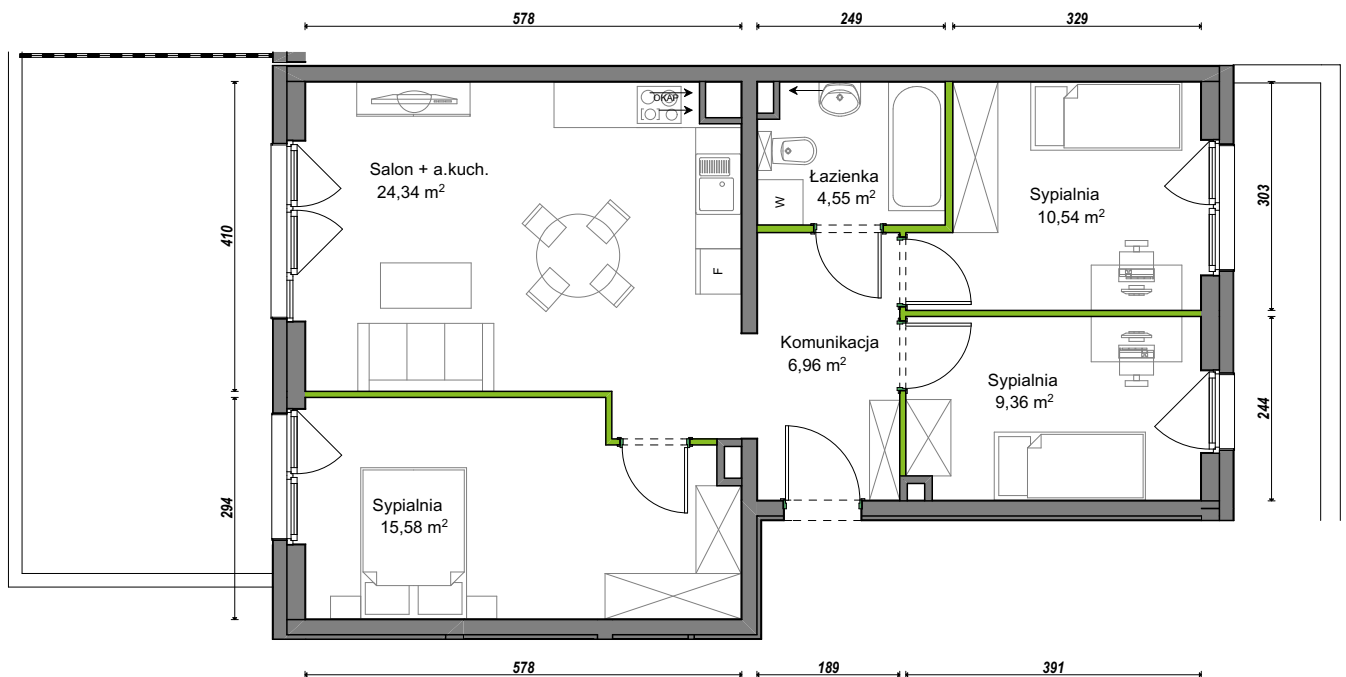

Orawska Vita.

nr B2/E/01

Powierzchnia **71,34 m²**

Piętro **0**

Aranżacja mieszkania jest przykładowa.

Powierzchnia użytkowa

Komunikacja	6,96 m ²
Łazienka	4,55 m ²
Salon + a.kuch.	24,34 m ²
Sypialnia	9,37 m ²
Sypialnia	10,54 m ²
Sypialnia	15,58 m ²
Razem	71,34 m²
+Ogródek	22,94 m ²

Rzut kondygnacji Parter 0

U nas nigdy nie płacisz za powierzchnię pod ścianami działowymi.