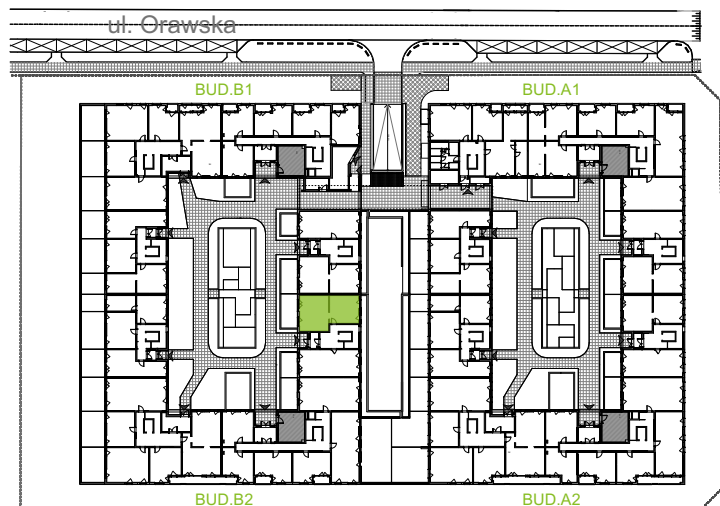

Orawska Vita.

nr B2/E/01

Powierzchnia **71,34 m²**

Piętro **0**

Aranżacja mieszkania jest przykładowa.

Powierzchnia użytkowa

Komunikacja	6,96 m ²
Łazienka	4,55 m ²
Salon + a.kuch.	24,34 m ²
Sypialnia	9,37 m ²
Sypialnia	10,54 m ²
Sypialnia	15,58 m ²
Razem	71,34 m²
+Ogródek	22,94 m ²

Rzut kondygnacji Parter 0

U nas nigdy nie płacisz za powierzchnię pod ścianami działowymi.