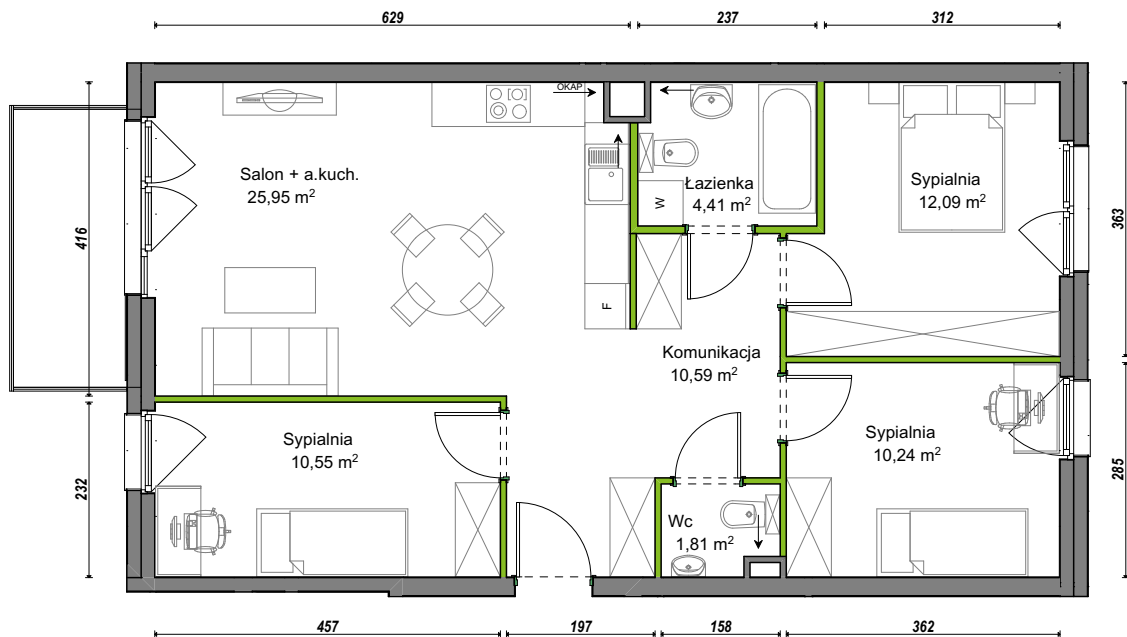

Orawska Vita.

nr B2/F/07

Powierzchnia **75,64 m²**

Piętro **1**

Aranżacja mieszkania jest przykładowa.

Powierzchnia użytkowa

Komunikacja	10,59 m ²
Łazienka	4,41 m ²
Salon + a.kuch.	25,95 m ²
Sypialnia	10,24 m ²
Sypialnia	10,55 m ²
Sypialnia	12,09 m ²
Wc	1,81 m ²
Razem	75,64 m²
+Balkon	5,52 m ²

Rzut kondygnacji Piętro 1

U nas nigdy nie płacisz za powierzchnię pod ścianami działowymi.