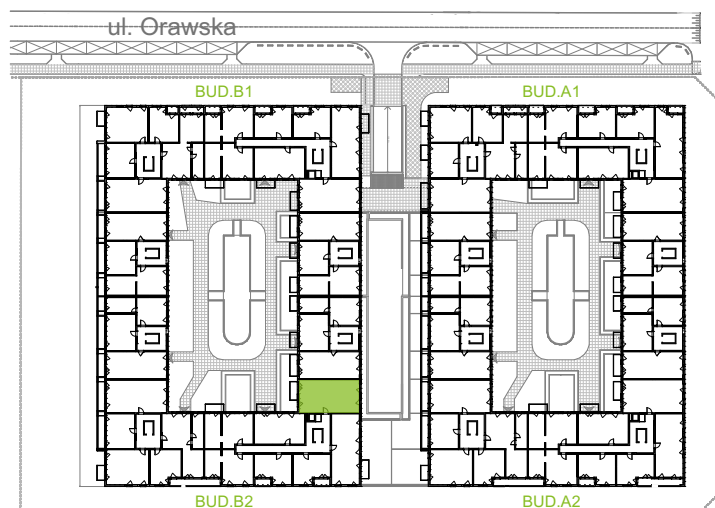

Orawska Vita.

nr B2/F/07

Powierzchnia **75,64 m²**

Piętro **1**

Aranżacja mieszkania jest przykładowa.

Powierzchnia użytkowa

Komunikacja	10,59 m ²
Łazienka	4,41 m ²
Salon + a.kuch.	25,95 m ²
Sypialnia	10,24 m ²
Sypialnia	10,55 m ²
Sypialnia	12,09 m ²
Wc	1,81 m ²
Razem	75,64 m²
+Balkon	5,52 m ²

Rzut kondygnacji Piętro 1

U nas nigdy nie płacisz za powierzchnię pod ścianami działowymi.