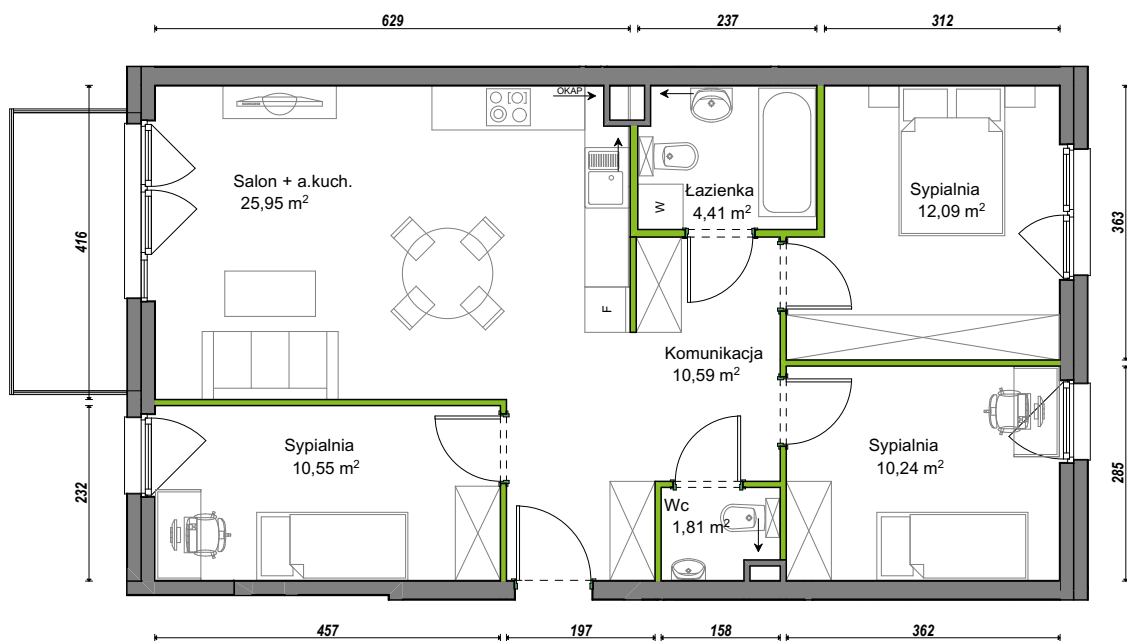

## nr B2/F/14

Powierzchnia **75,64 m<sup>2</sup>**

Piętro **2**

Aranżacja mieszkania jest przykładowa.

### Powierzchnia użytkowa

Komunikacja	10,59 m <sup>2</sup>
Łazienka	4,41 m <sup>2</sup>
Salon + a.kuch.	25,95 m <sup>2</sup>
Sypialnia	10,24 m <sup>2</sup>
Sypialnia	10,55 m <sup>2</sup>
Sypialnia	12,09 m <sup>2</sup>
Wc	1,81 m <sup>2</sup>
<b>Razem</b>	<b>75,64 m<sup>2</sup></b>
+Balkon	5,52 m <sup>2</sup>