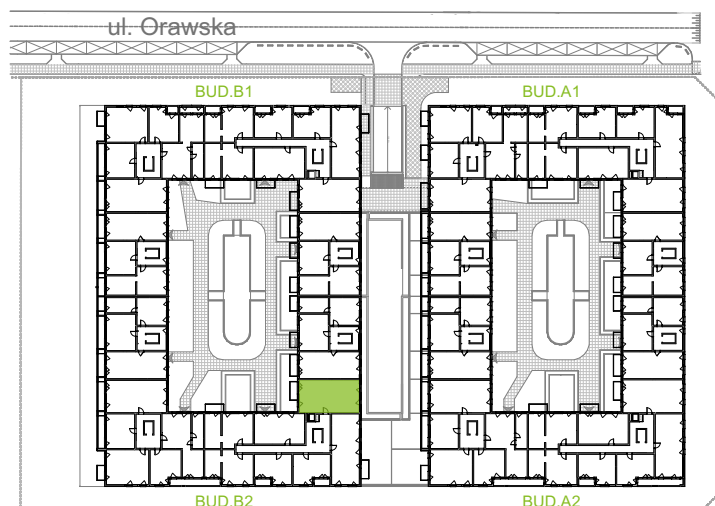

Rzut kondygnacji Piętro 2

U nas nigdy nie płacisz za powierzchnię pod ścianami działowymi.