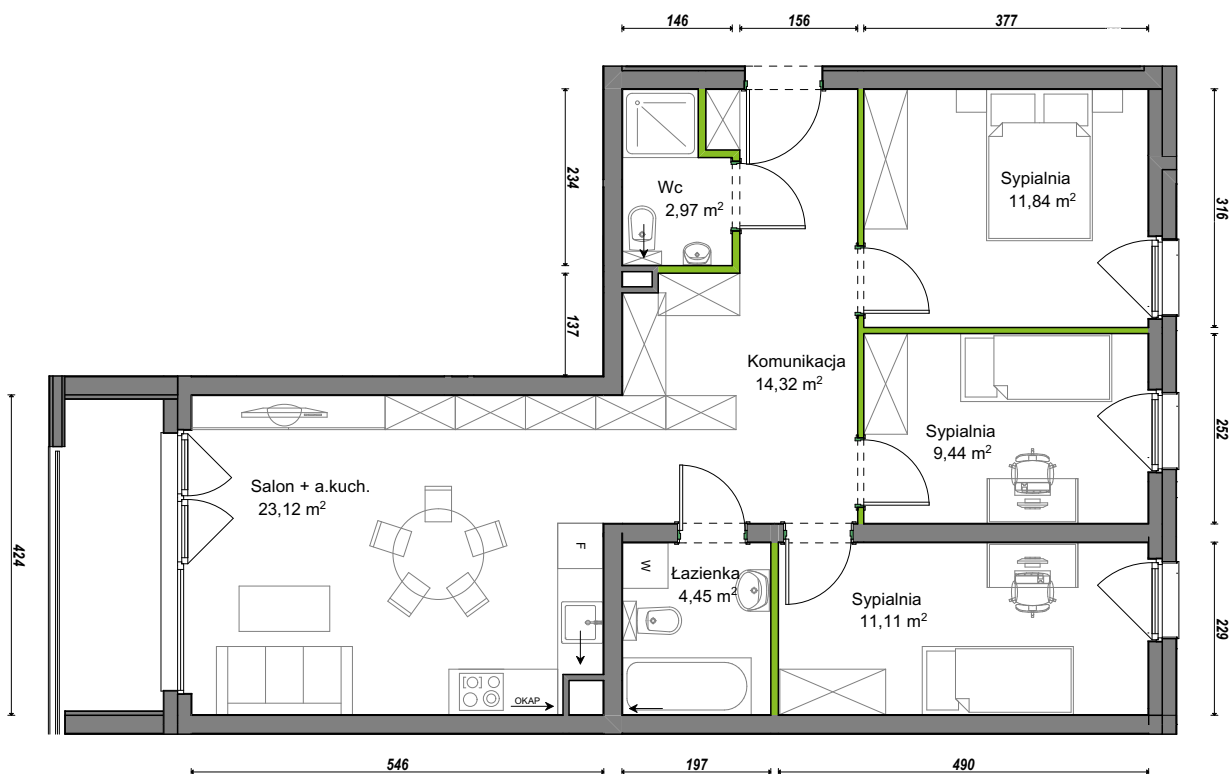

Orawska Vita.

nr B2/G/06

Powierzchnia **77,25 m²**

Piętro **1**

Aranżacja mieszkania jest przykładowa.

Powierzchnia użytkowa

Komunikacja	14,32 m ²
Łazienka	4,45 m ²
Salon + a.kuch.	23,12 m ²
Sypialnia	9,44 m ²
Sypialnia	11,11 m ²
Sypialnia	11,84 m ²
Wc	2,97 m ²
Razem	77,25 m²
+Loggia	5,36 m ²

Rzut kondygnacji Piętro 1

U nas nigdy nie płacisz za powierzchnię pod ścianami działowymi.