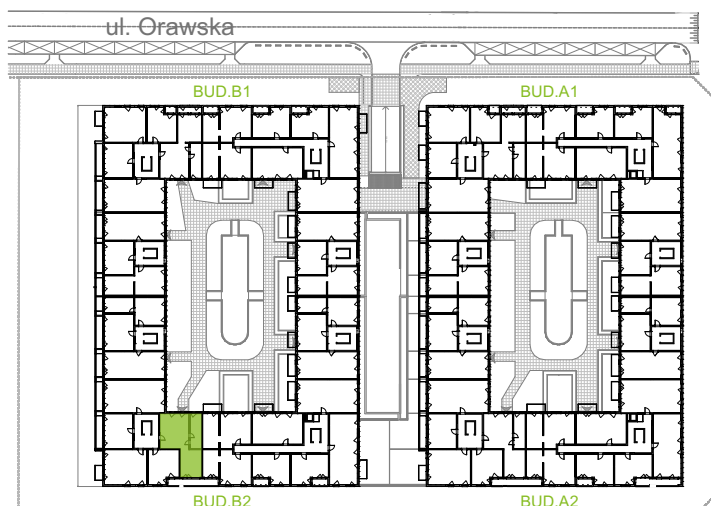

Orawska Vita.

nr B2/G/06

Powierzchnia **77,25 m²**

Piętro **1**

Aranżacja mieszkania jest przykładowa.

Powierzchnia użytkowa

Komunikacja	14,32 m ²
Łazienka	4,45 m ²
Salon + a.kuch.	23,12 m ²
Sypialnia	9,44 m ²
Sypialnia	11,11 m ²
Sypialnia	11,84 m ²
Wc	2,97 m ²
Razem	77,25 m²
+Loggia	5,36 m ²

Rzut kondygnacji Piętro 1

U nas nigdy nie płacisz za powierzchnię pod ścianami działowymi.