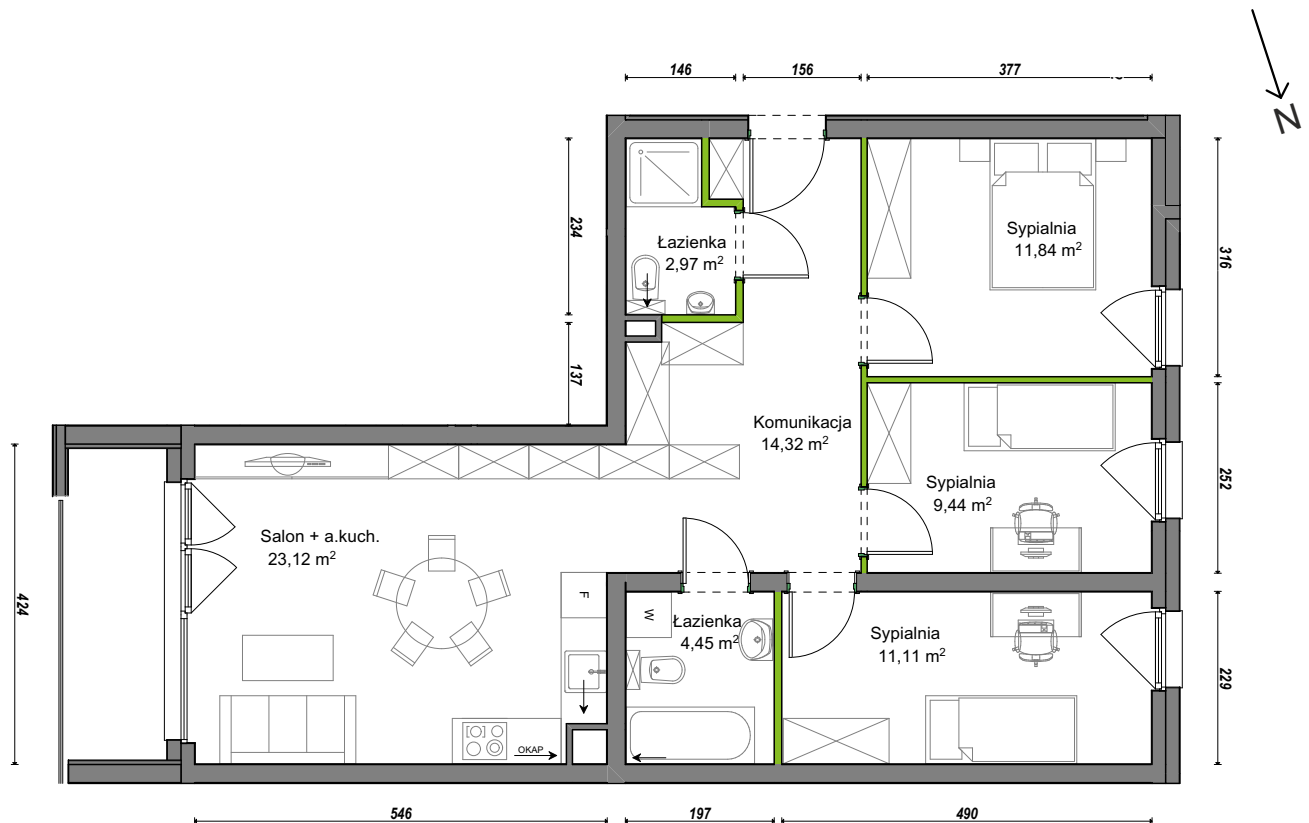

Orawska Vita.

nr B2/G/11

Powierzchnia **77,25 m²**

Piętro **2**

Aranżacja mieszkania jest przykładowa.

Powierzchnia użytkowa

Komunikacja	14,32 m ²
Łazienka	2,97 m ²
Łazienka	4,45 m ²
Salon + a.kuch.	23,12 m ²
Sypialnia	9,44 m ²
Sypialnia	11,11 m ²
Sypialnia	11,84 m ²
Razem	77,25 m²
+Loggia	5,36 m ²

Rzut kondygnacji Piętro 2

U nas nigdy nie płacisz za powierzchnię pod ścianami działowymi.