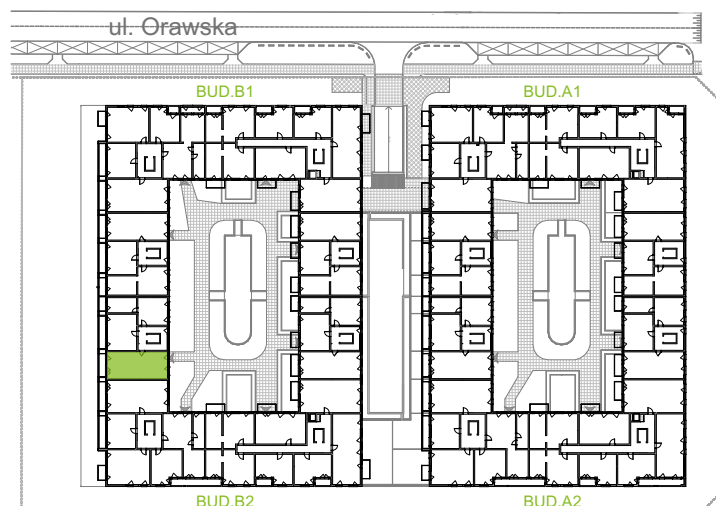

Orawska Vita.

nr B2/H/07

Powierzchnia **61,76 m²**

Piętro **2**

Aranżacja mieszkania jest przykładowa.

Powierzchnia użytkowa

Komunikacja	6,40 m ²
Łazienka	4,06 m ²
Salon + a.kuch.	27,69 m ²
Sypialnia	9,54 m ²
Sypialnia	10,85 m ²
Wc	3,22 m ²
Razem	61,76 m²
+Balkon	6,91 m ²

Rzut kondygnacji Piętro 2

U nas nigdy nie płacisz za powierzchnię pod ścianami dzielowymi.