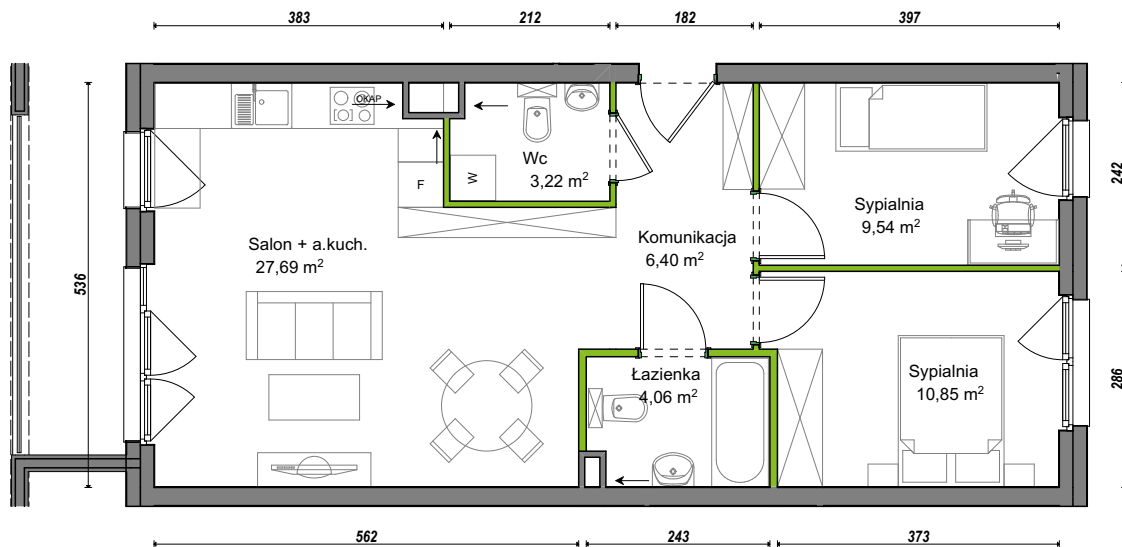

Orawska Vita.

nr B2/H/07

Powierzchnia **61,76 m²**

Piętro **2**

Aranżacja mieszkania jest przykładowa.

Powierzchnia użytkowa

Komunikacja	6,40 m ²
Łazienka	4,06 m ²
Salon + a.kuch.	27,69 m ²
Sypialnia	9,54 m ²
Sypialnia	10,85 m ²
Wc	3,22 m ²
Razem	61,76 m²
+Balkon	6,91 m ²

Rzut kondygnacji Piętro 2

U nas nigdy nie płacisz za powierzchnię pod ścianami dzielowymi.