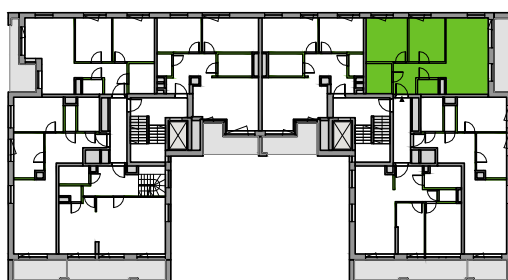

Sikorskiego Vita.

nr 23

Powierzchnia **59.82m²**

Piętro 6

Aranżacja mieszkania jest przykładowa

Powierzchnia użytkowa

Rzut kondygnacji 6

Plan osiedla Budynek 1

salon z aneksem	21.81m ²
sypialnia	12.31m ²
sypialnia	10.70m ²
łazienka	5.20m ²
wc	2.07m ²
korytarz	7.73m ²
Razem	59.82m²
+ loggia	8.53m ²

U nas nigdy nie płacisz za powierzchnię pod ścianami działowymi