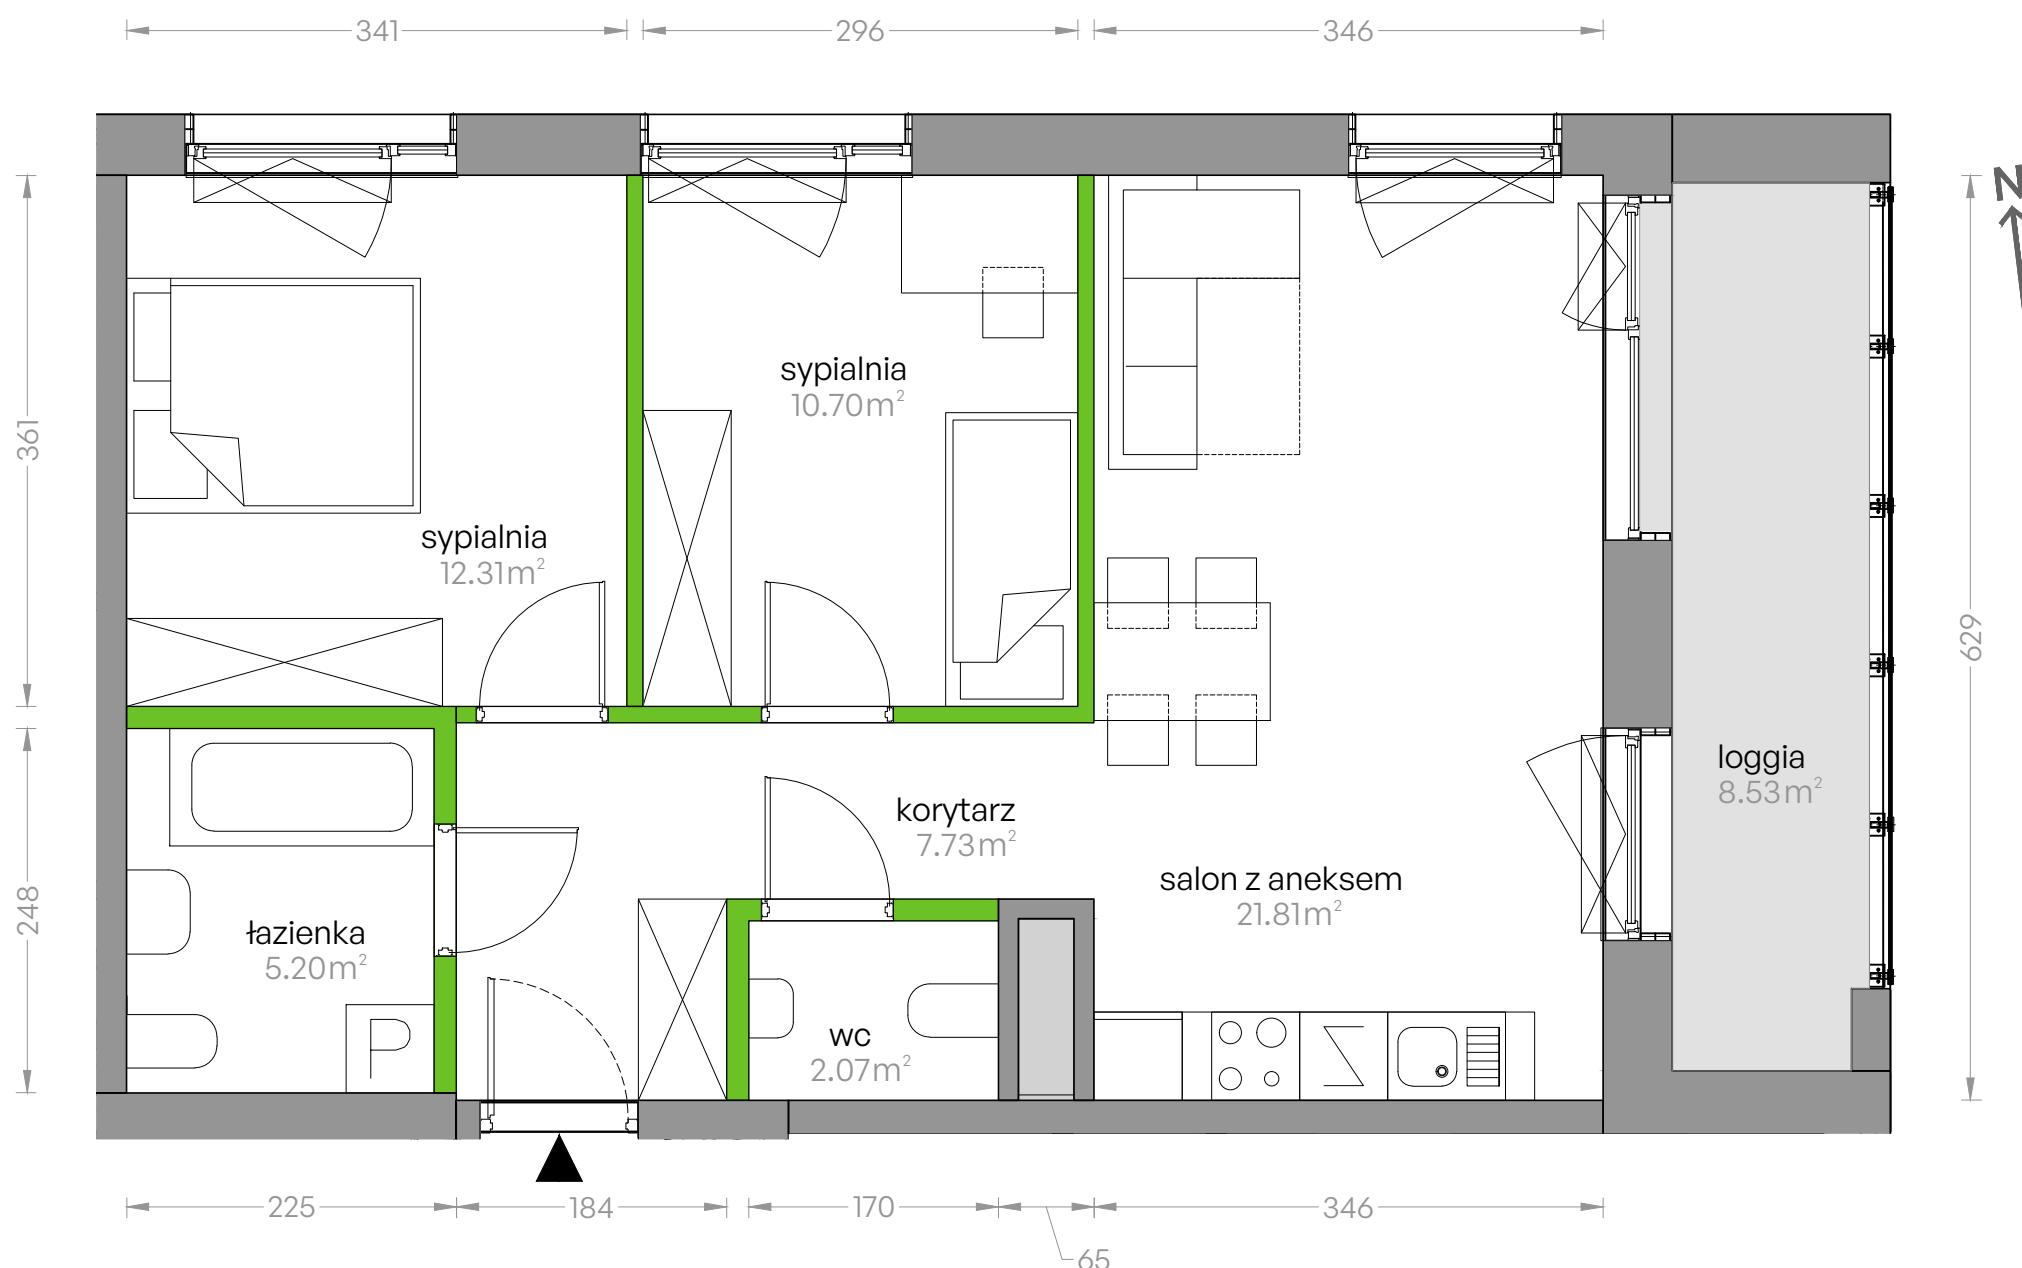

Sikorskiego Vita.

nr 23

Powierzchnia **59.82m²**

Piętro 6

Aranżacja mieszkania jest przykładowa

Powierzchnia użytkowa

Rzut kondygnacji 6

Plan osiedla Budynek 1

salon z aneksem	21.81m ²
sypialnia	12.31m ²
sypialnia	10.70m ²
łazienka	5.20m ²
wc	2.07m ²
korytarz	7.73m ²
Razem	59.82m²
+ loggia	8.53m ²

U nas nigdy nie płacisz za powierzchnię pod ścianami działowymi