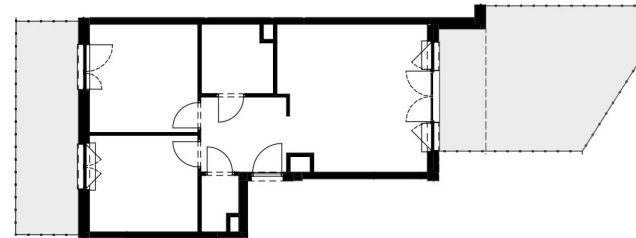

# Bemowo Vita.

PARYŻ  
ul. Szelińska  
Warszawa

KLATKA	B
PIĘTRO	0
MIESZKANIE NR	22
1 Korytarz	6,54 m <sup>2</sup>
2 Pokój dzienny + aneks	21,09 m <sup>2</sup>
3 łazienka	4,82 m <sup>2</sup>
4 WC	1,92 m <sup>2</sup>
5 Pokój	11,83 m <sup>2</sup>
6 Pokój	10,56 m <sup>2</sup>

POWIERZCHNIA MIESZKANIA	56,76 m <sup>2</sup>
Powierzchnia ogródka	13,5 m <sup>2</sup>
Powierzchnia ogródka	26,2 m <sup>2</sup>

3 pokoje 0 B 22

LEGENDA	wejscie do mieszkania	otwór/kratka wentylacyjna	grzejniki pokojowe	naviewnik okienny	spadki	obrys balkonów	opaska żwirowa	domofon
	ściany z możł. reorganizacji	grzejniki łazienkowe	TM/TT tablica mieszkaniowa	naviewnik ścienny	kran ogrodowy	trawnik	ogrodzenia ogródków	

\* Wyposażenie i wykończenie lokalu stanowią przykładową aranżację określającą funkcjonalność mieszkania. Wyposażenie i wielkość zaproponowanych urządzeń ma charakter orientacyjny. Lokalizacja przykładowego wyposażenia i wykończenia powiązana jest z projektowaną infrastrukturą budynku. Zakres wyposażenia i wykończenia lokalu określa umowa nabycia lokalu \*\* Powierzchnia pomieszczeń podana w świetle wykończonych ścian \*\*\* Karta katalogowa może ulec zmianie w trakcie realizacji inwestycji \*\*\*\* Ostateczne oznaczenie lokalu może ulec zmianie \*\*\*\*\* Wymiar okien podano w świetle otworu w murze bez uwzględnienia tolerancji na montaż \*\*\*\*\* Lokalizacja i gabaryty elementów instalacji i wyposażenia lokalu (w szczególności: grzejników, nawiewników okiennych i drzwiowych, tablicy mieszkaniowej, otworów wentylacyjnych itp.) podane na karcie mają charakter orientacyjny i mogą ulec zmianie w trakcie realizacji inwestycji \*\*\*\*\* Możliwe usytuowanie elementów odwodnienia budynku (np. rzygaczy, przelewów awaryjnych), które nie zostały pokazane na niniejszej karcie \*\*\*\*\* Możliwe wystąpienie różnicy poziomów przy wyjściu z lokalu na balkon/teras/ogródek \*\*\*\*\* Wymiary drzwi do mieszkań podano w świetle ościeżnicy, wymiary okien i drzwi balkonowych podano w świetle uru