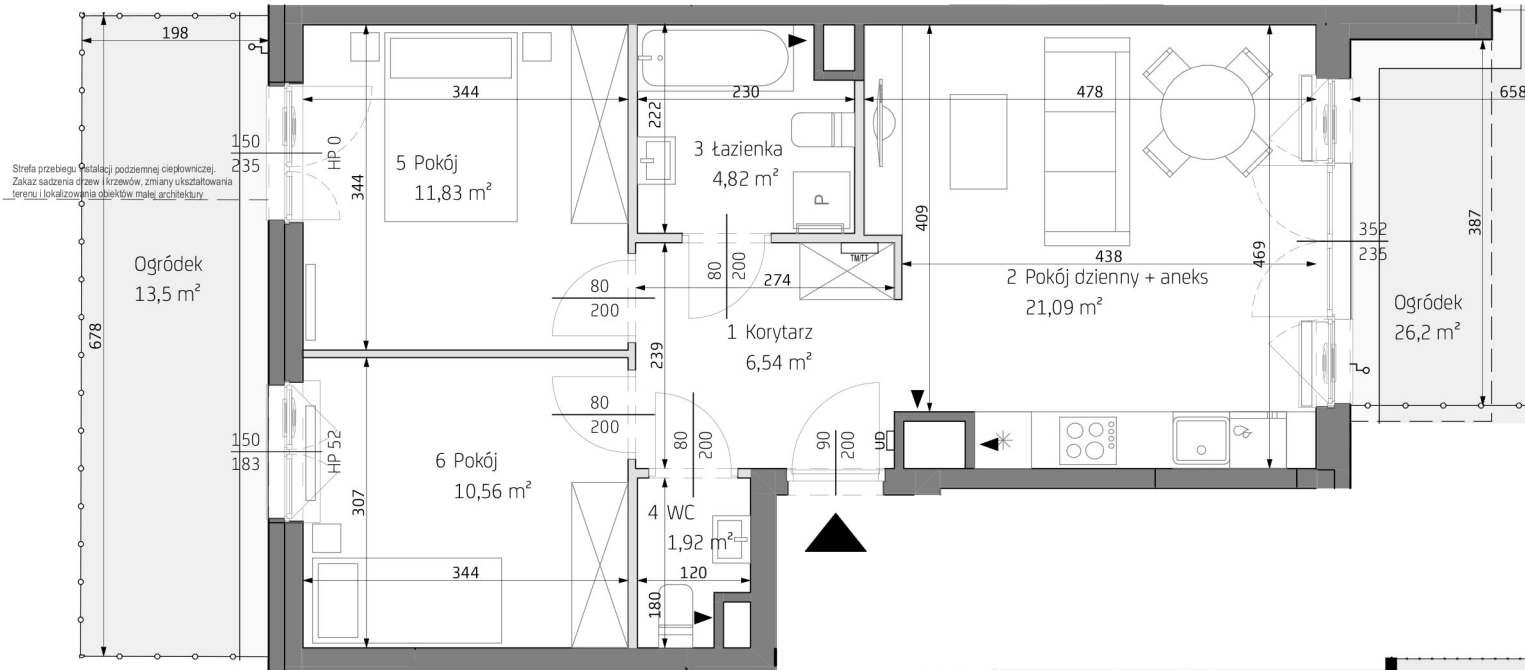

# Bemowo Vita.

PARYŻ  
ul. Szelińska  
Warszawa

KLATKA	B
PIĘTRO	0
MIESZKANIE NR	22
1 Korytarz	6,54 m <sup>2</sup>
2 Pokój dzienny + aneks	21,09 m <sup>2</sup>
3 łazienka	4,82 m <sup>2</sup>
4 WC	1,92 m <sup>2</sup>
5 Pokój	11,83 m <sup>2</sup>
6 Pokój	10,56 m <sup>2</sup>

POWIERZCHNIA MIESZKANIA	56,76 m <sup>2</sup>
Powierzchnia ogródka	13,5 m <sup>2</sup>
Powierzchnia ogródka	26,2 m <sup>2</sup>

3 pokoje 0 B 22

LEGENDA	wejscie do mieszkania	otwór/kratka wentylacyjna	grzejniki pokojowe	naviewnik okienny	spadki	obrys balkonów	opaska żwirowa	domofon
	ściany z możł. reorganizacji	grzejniki łazienkowe	TM/TT tablica mieszkaniowa	naviewnik ścienny	kran ogrodowy	trawnik	ogrodzenia ogródków	

\* Wyposażenie i wykończenie lokalu stanowią przykładową aranżację określającą funkcjonalność mieszkania. Wyposażenie i wielkość zaproponowanych urządzeń ma charakter orientacyjny. Lokalizacja przykładowego wyposażenia i wykończenia powiązana jest z projektowaną infrastrukturą budynku. Zakres wyposażenia i wykończenia lokalu określa umowa nabycia lokalu \*\* Powierzchnia pomieszczeń podana w świetle wykończonych ścian \*\*\* Karta katalogowa może ulec zmianie w trakcie realizacji inwestycji \*\*\*\* Ostateczne oznaczenie lokalu może ulec zmianie \*\*\*\*\* Wymiar okien podano w świetle otworu w murze bez uwzględnienia tolerancji na montaż \*\*\*\*\* Lokalizacja i gabaryty elementów instalacji i wyposażenia lokalu (w szczególności: grzejników, nawiewników okiennych i drzwiowych, tablicy mieszkaniowej, otworów wentylacyjnych itp.) podane na karcie mają charakter orientacyjny i mogą ulec zmianie w trakcie realizacji inwestycji \*\*\*\*\* Możliwe usytuowanie elementów odwodnienia budynku (np. rzygaczy, przelewów awaryjnych), które nie zostały pokazane na niniejszej karcie \*\*\*\*\* Możliwe wystąpienie różnicy poziomów przy wyjściu z lokalu na balkon/teras/ogródek \*\*\*\*\* Wymiary drzwi do mieszkań podano w świetle ościeżnicy, wymiary okien i drzwi balkonowych podano w świetle uru