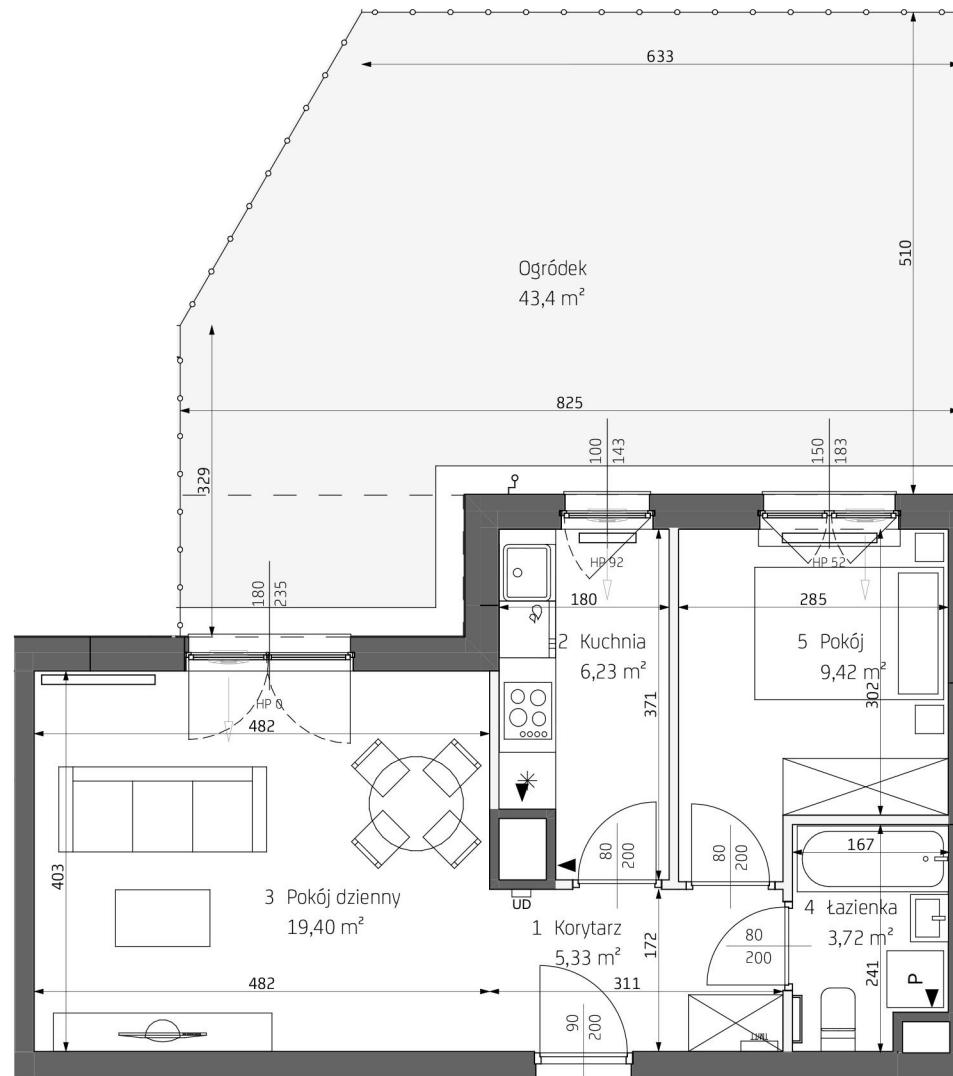

Bemowo Vita.

MEDIOLAN
ul. Szeliłowska
Warszawa

KLATKA B
PIĘTRO 0
MIESZKANIE NR 24

1 Korytarz	5,33 m ²
2 Kuchnia	6,23 m ²
3 Pokój dzienny	19,40 m ²
4 łazienka	3,72 m ²
5 Pokój	9,42 m ²

POWIERZCHNIA MIESZKANIA 44,10 m²

POWIERZCHNIA OGRÓDKA 43,4 m²

2 pokoje 0 B 24

LEGENDA

wejście do mieszkania	otwór/kratka wentylacyjna	grzejniki pokojowe	nawiewnik okienny	domofony	trawnik	obrisy balkonów
ściany z możliw. rearanżacji	tablica mieszkaniowa	grzejniki łazienkowe	nawiewnik ścienny	kran ogrodowy	opaska żwirowa	ogrodzenia ogródków

* Wyposażenie i wykończenie lokalu stanowią przykładową aranżację określającą funkcjonalność mieszkania. Wyposażenie i wielkość zaproponowanych urządzeń ma charakter orientacyjny. Lokalizacja przykładowego wyposażenia i wykończenia powiązana jest z projektowaną infrastrukturą budynku. Zakres wyposażenia i wykończenia lokalu określa umowa nabycia lokalu ** Powierzchnia pomieszczeń podana w świetle wykończonych ścian *** Karta katalogowa może ulec zmianie w trakcie realizacji inwestycji **** Ostateczne oznaczenie lokalu może ulec zmianie ***** Wymiar okien podano w świetle otworu w murze bez uwzględnienia tolerancji na montaż ***** Lokalizacja i gabaryty elementów instalacji i wyposażenia lokalu (w szczególności: grzejników, nawiewników okiennych i drzwiowych, tablicy mieszkaniowej, otworów wentylacyjnych itp.) podane na karcie mają charakter orientacyjny i mogą ulec zmianie w trakcie realizacji inwestycji ***** Możliwe usytuowanie elementów odwodnienia budynku (np. rzygaczy, przelewów awaryjnych), które nie zostały pokazane na niniejszej karcie ***** Możliwe wystąpienie różnicy poziomów przy wyjściu z lokalu na balkon/taras/ogródek ***** Wymiary drzwi do mieszkań podano w świetle ościeżnicy, wymiary okien i drzwi balkonowych podano w świetle uru