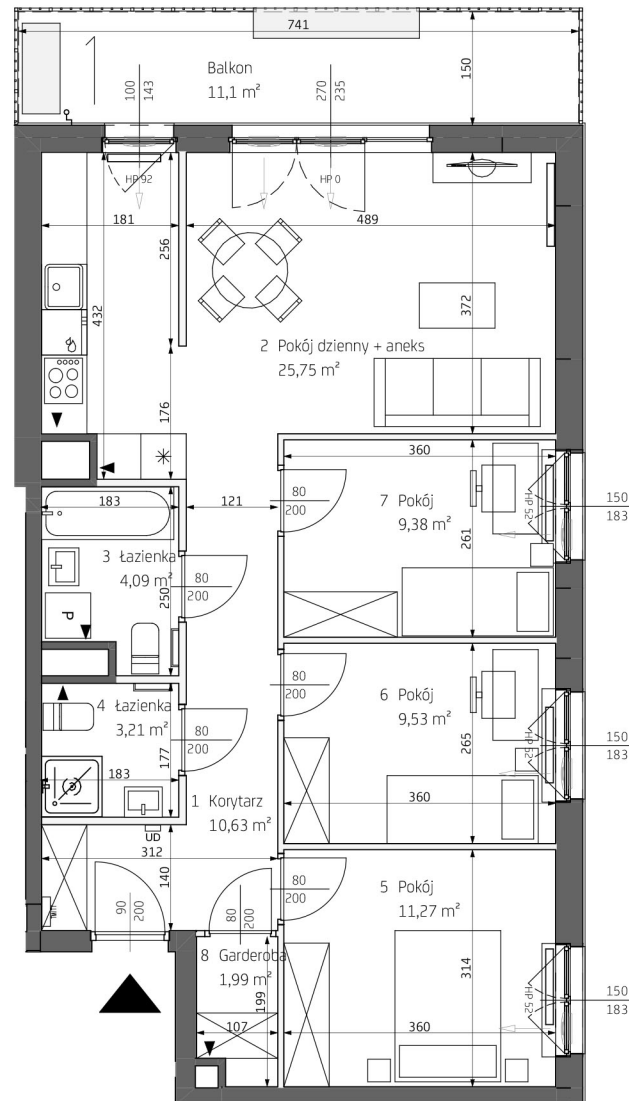

# Bemowo Vita.

MEDIOLAN  
ul. Szeliłowska  
Warszawa

KLATKA B  
PIĘTRO NR 1  
MIESZKANIE NR 39

1	Korytarz	10,63 m <sup>2</sup>
2	Pokój dzienny + aneks	25,75 m <sup>2</sup>
3	Łazienka	4,09 m <sup>2</sup>
4	Łazienka	3,21 m <sup>2</sup>
5	Pokój	11,27 m <sup>2</sup>
6	Pokój	9,53 m <sup>2</sup>
7	Pokój	9,38 m <sup>2</sup>
8	Garderoba	1,99 m <sup>2</sup>

POWIERZCHNIA MIESZKANIA 75,85 m<sup>2</sup>

POWIERZCHNIA BALKONU 11,1 m<sup>2</sup>

4 pokoje 1 B 39

	wejsię do mieszkania		otwór/kratka wentylacyjna		grzejniki pokojowe		nawiewnik okienny		spadki		domofony		obrys balkonów/zadaszeń powyżej
	ściany z możliwością rearanżacji		tablica mieszkaniowa		grzejniki łazienkowe		nawiewnik ścienny		donice		kran balkonowy		