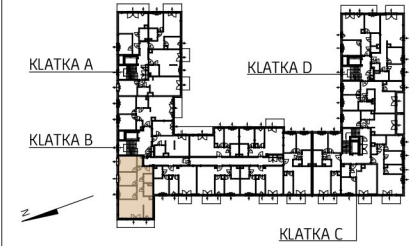

# Bemowo Vita.

MEDIOLAN  
ul. Szeliłowska  
Warszawa

KLATKA B  
PIĘTRO NR 1  
MIESZKANIE NR 39

1	Korytarz	10,63 m <sup>2</sup>
2	Pokój dzienny + aneks	25,75 m <sup>2</sup>
3	Łazienka	4,09 m <sup>2</sup>
4	Łazienka	3,21 m <sup>2</sup>
5	Pokój	11,27 m <sup>2</sup>
6	Pokój	9,53 m <sup>2</sup>
7	Pokój	9,38 m <sup>2</sup>
8	Garderoba	1,99 m <sup>2</sup>

POWIERZCHNIA MIESZKANIA 75,85 m<sup>2</sup>

POWIERZCHNIA BALKONU 11,1 m<sup>2</sup>

4 pokoje 1 B 39

	wejsię do mieszkania		otwór/kratka wentylacyjna		grzejniki pokojowe		nawiewnik okienny		spadki		domofony		obrys balkonów/zadaszeń powyżej
	ściany z możliwością rearanżacji		tablica mieszkaniowa		grzejniki łazienkowe		nawiewnik ścienny		donice		kran balkonowy		